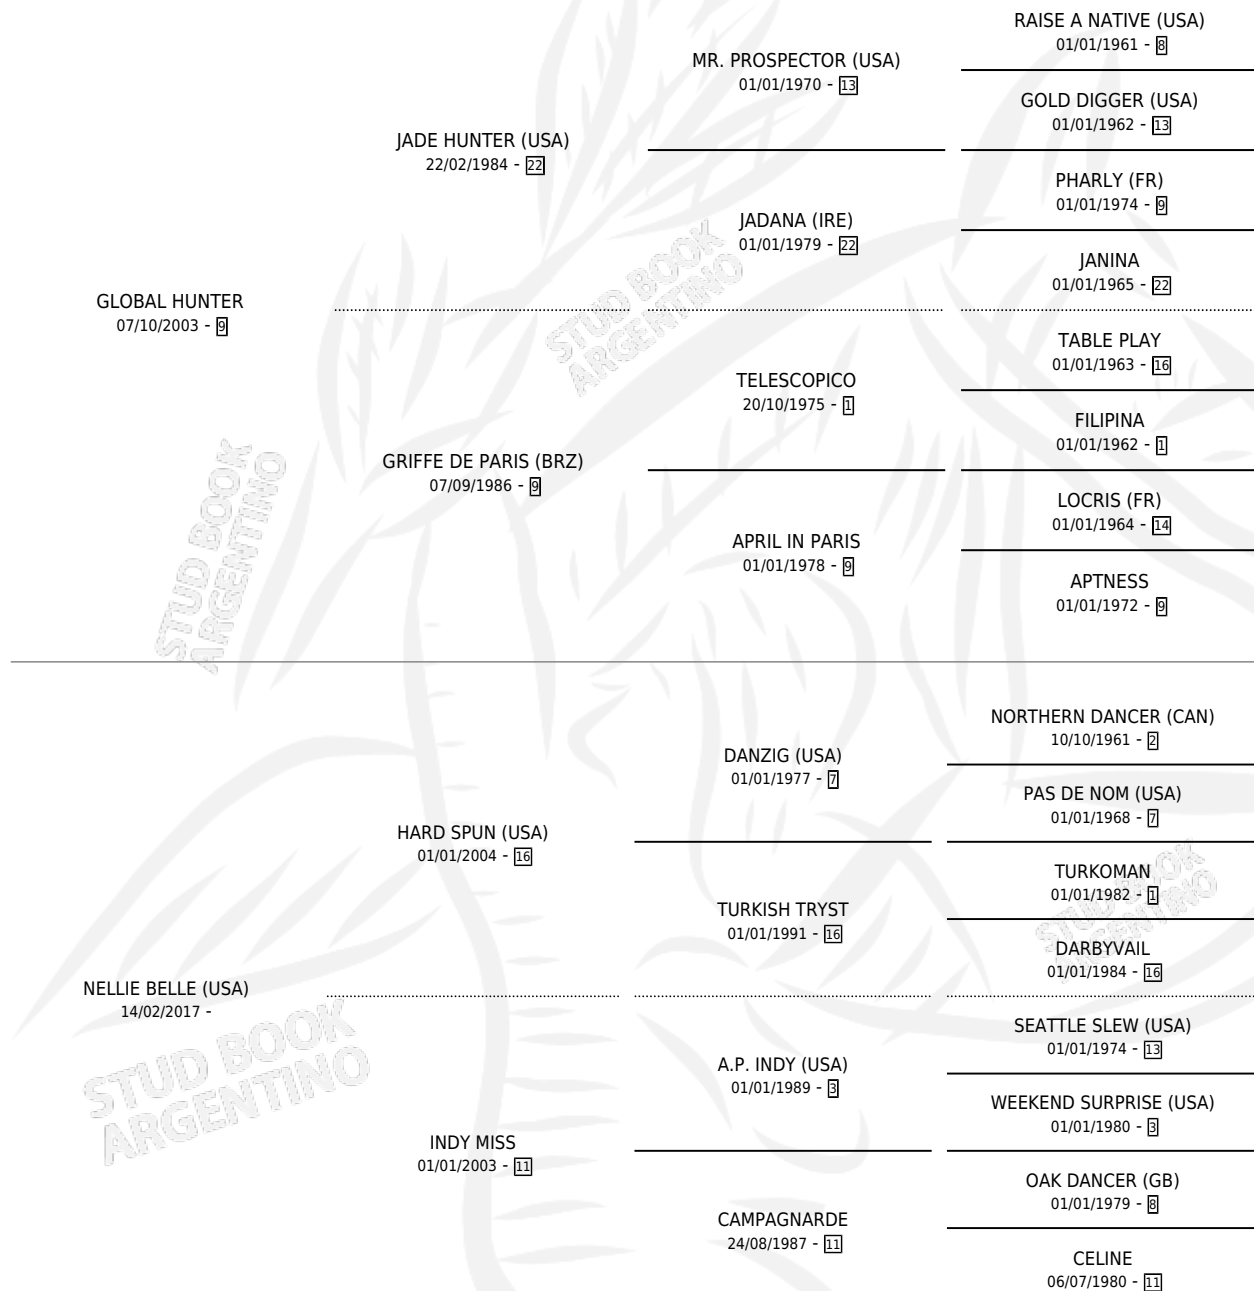

LARGA VIDA AL REY

por **GLOBAL HUNTER** y **NELLIE BELLE (USA)** por **HARD SPUN (USA)**

Argentina · Macho · Zaino · SP · 15/08/2022
Familia · Volumen 44

ESTADO

TIPIFICACIÓN SANGUÍNEA	X
TIPIFICACIÓN POR ADN	✓
PASAPORTE	✓
IDENTIFICACIÓN POR MICROCHIP	✓
REPRODUCTOR	X

Lugar de nacimiento: Pueblo Viejo

Criador: Pueblo Viejo

PEDIGREE