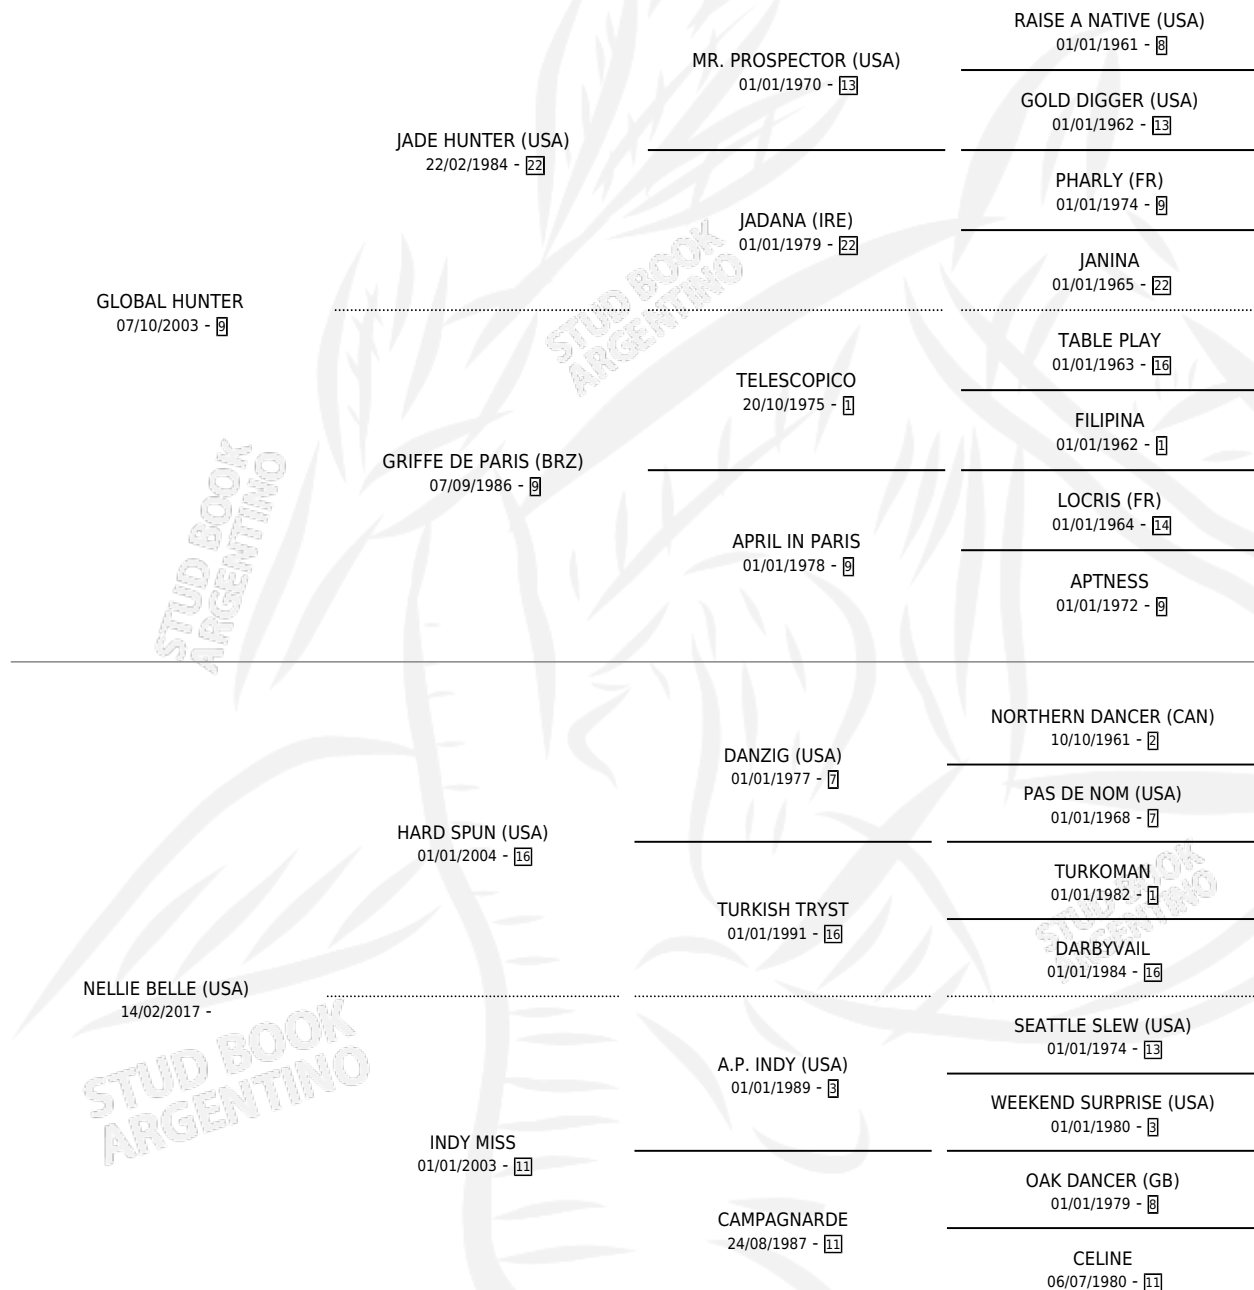

LARGA VIDA AL REY

por **GLOBAL HUNTER** y **NELLIE BELLE (USA)** por **HARD SPUN (USA)**

Argentina · Macho · Zaino · SP · 15/08/2022
Familia · Volumen 44

ESTADO

TIPIFICACIÓN SANGUÍNEA	X
TIPIFICACIÓN POR ADN	✓
PASAPORTE	✓
IDENTIFICACIÓN POR MICROCHIP	✓
REPRODUCTOR	X

Lugar de nacimiento: Pueblo Viejo

Criador: Pueblo Viejo

PEDIGREE