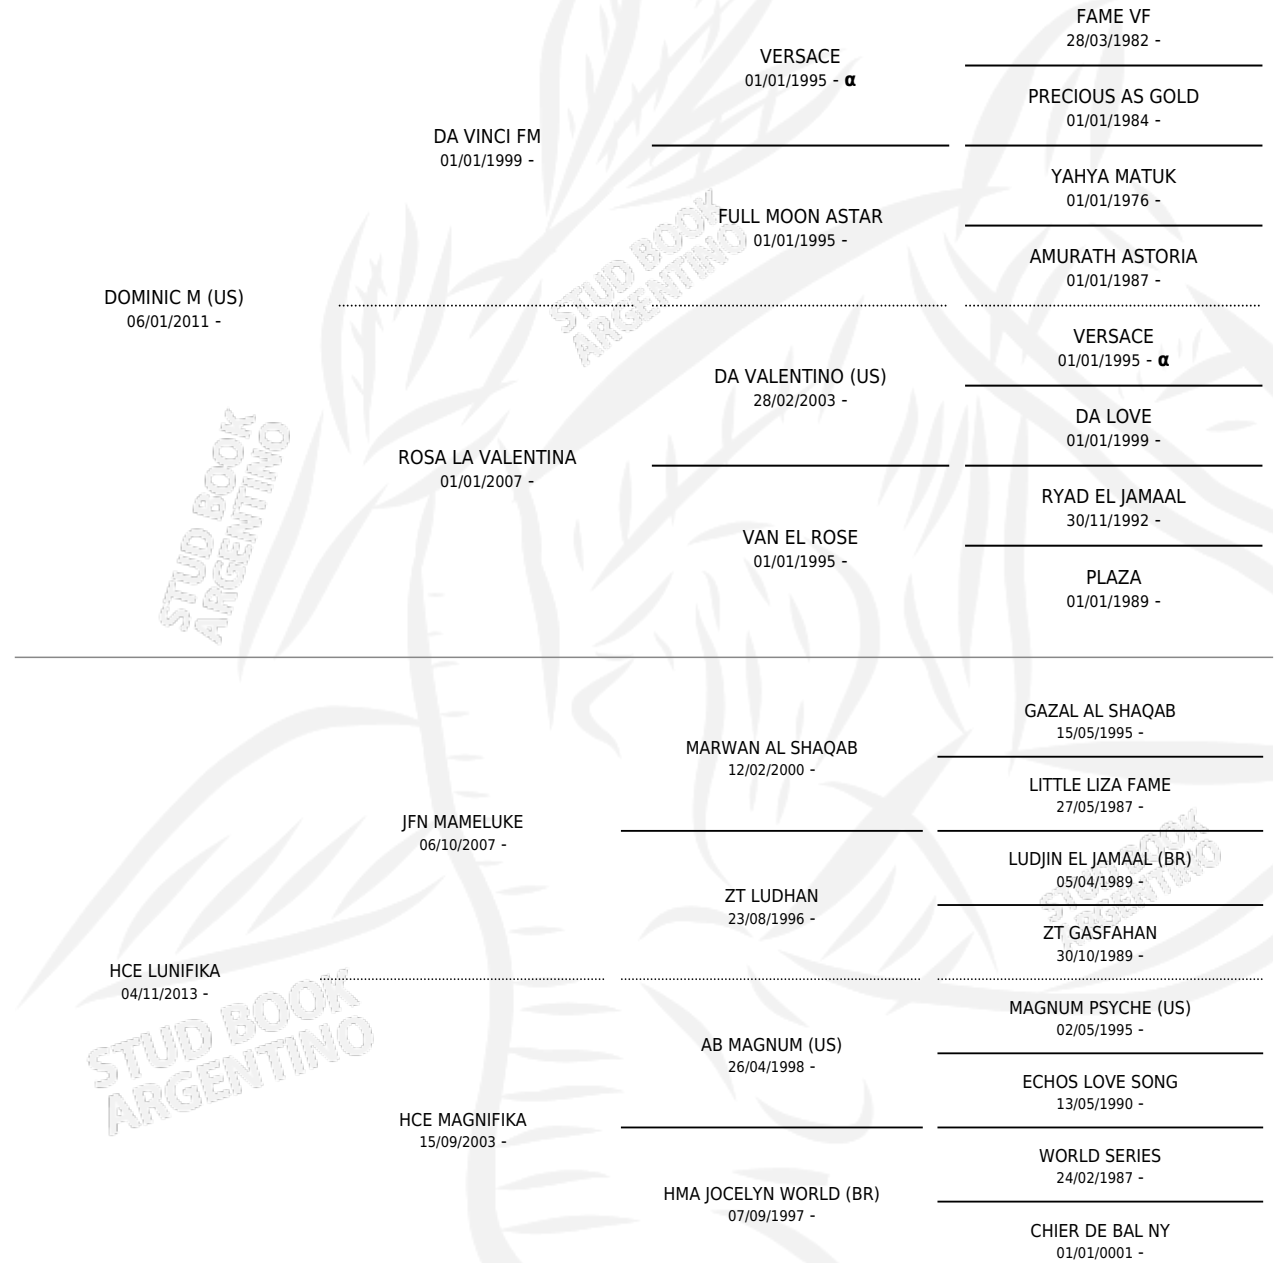

HCE DOMINGO

por DOMINIC M (US) y HCE LUNIFIKA por JFN MAMELUKE

Argentina · Macho · Alazan Tostado · AP · 22/02/2023
Familia · Volumen 45

ESTADO

TIPIFICACIÓN SANGUÍNEA	X
TIPIFICACIÓN POR ADN	X
PASAPORTE	X
IDENTIFICACIÓN POR MICROCHIP	X
REPRODUCTOR	X

Lugar de nacimiento: Cuatro Estrellas

Criador: Cuatro Estrellas

PEDIGREE

INBREEDING : α

HCE DOMINGO

Datos oficiales del Stud Book Argentino

Documento generado el 11/06/2026

studbook.org.ar