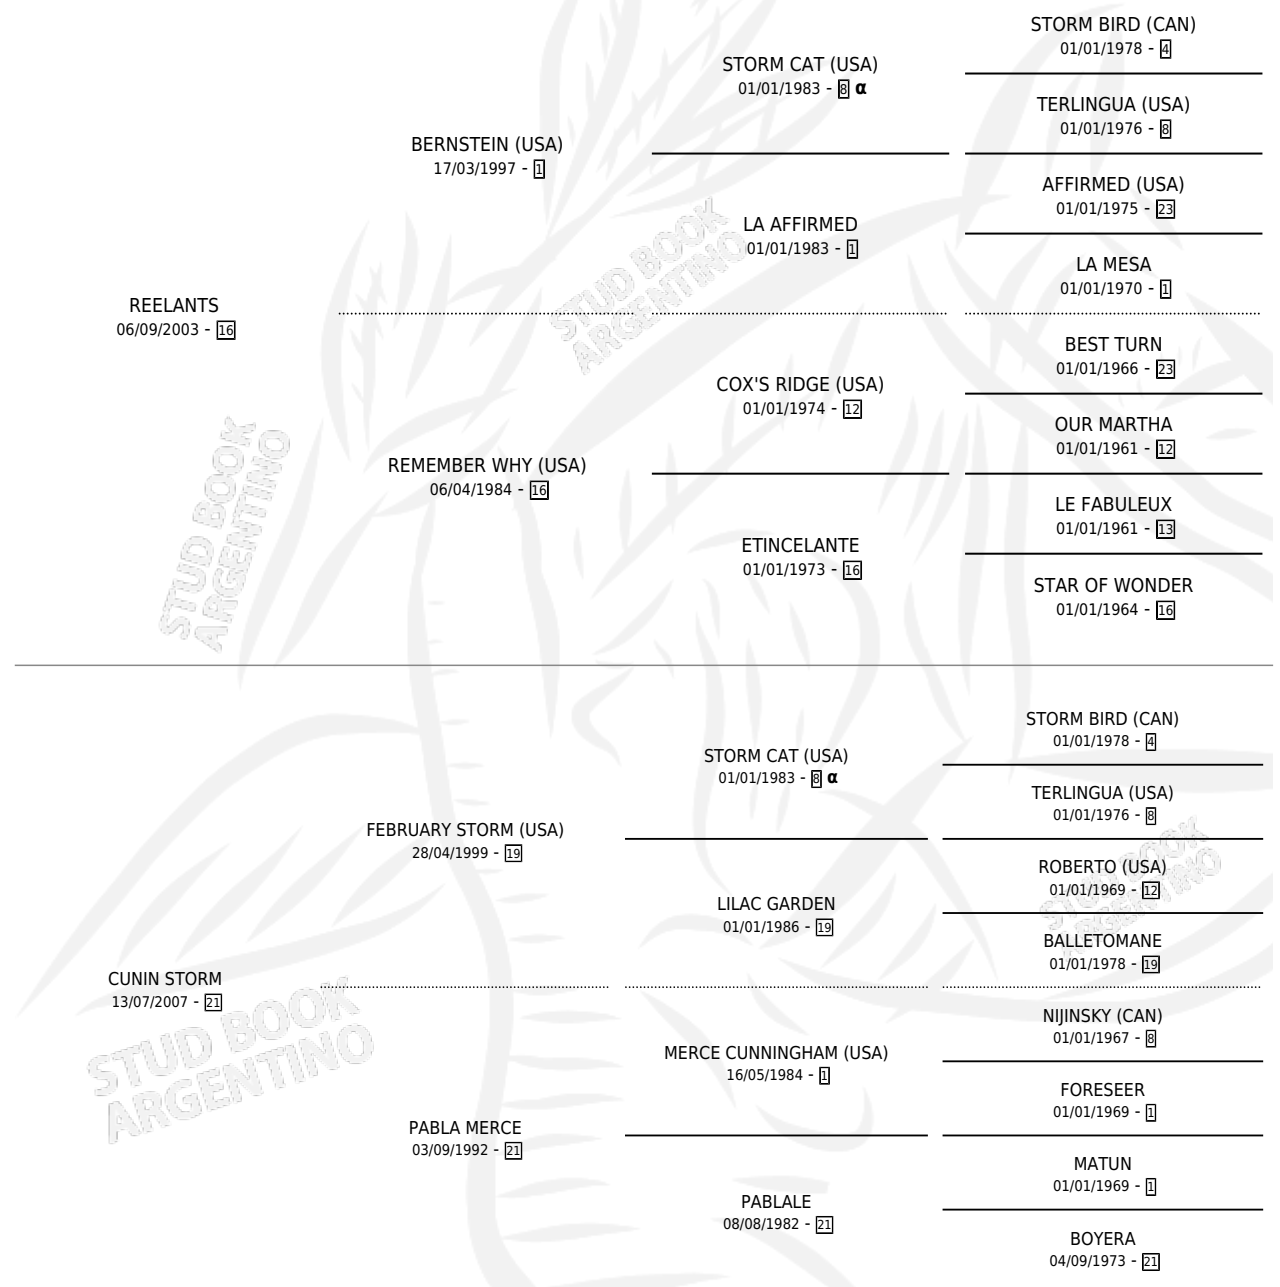

REE INDIO

por REELANTS y CUNIN STORM por FEBRUARY STORM (USA)

Argentina · Macho · Zaino · SP · 06/11/2022
Familia 21 · Volumen 44

ESTADO

TIPIFICACIÓN SANGUÍNEA	X
TIPIFICACIÓN POR ADN	✓
PASAPORTE	X
IDENTIFICACIÓN POR MICROCHIP	✓
REPRODUCTOR	X

Lugar de nacimiento: Melipal
Criador: Meier Jorge Omar

PEDIGREE

INBREEDING : α

REE INDIO

Datos oficiales del Stud Book Argentino

Documento generado el 02/05/2026

studbook.org.ar