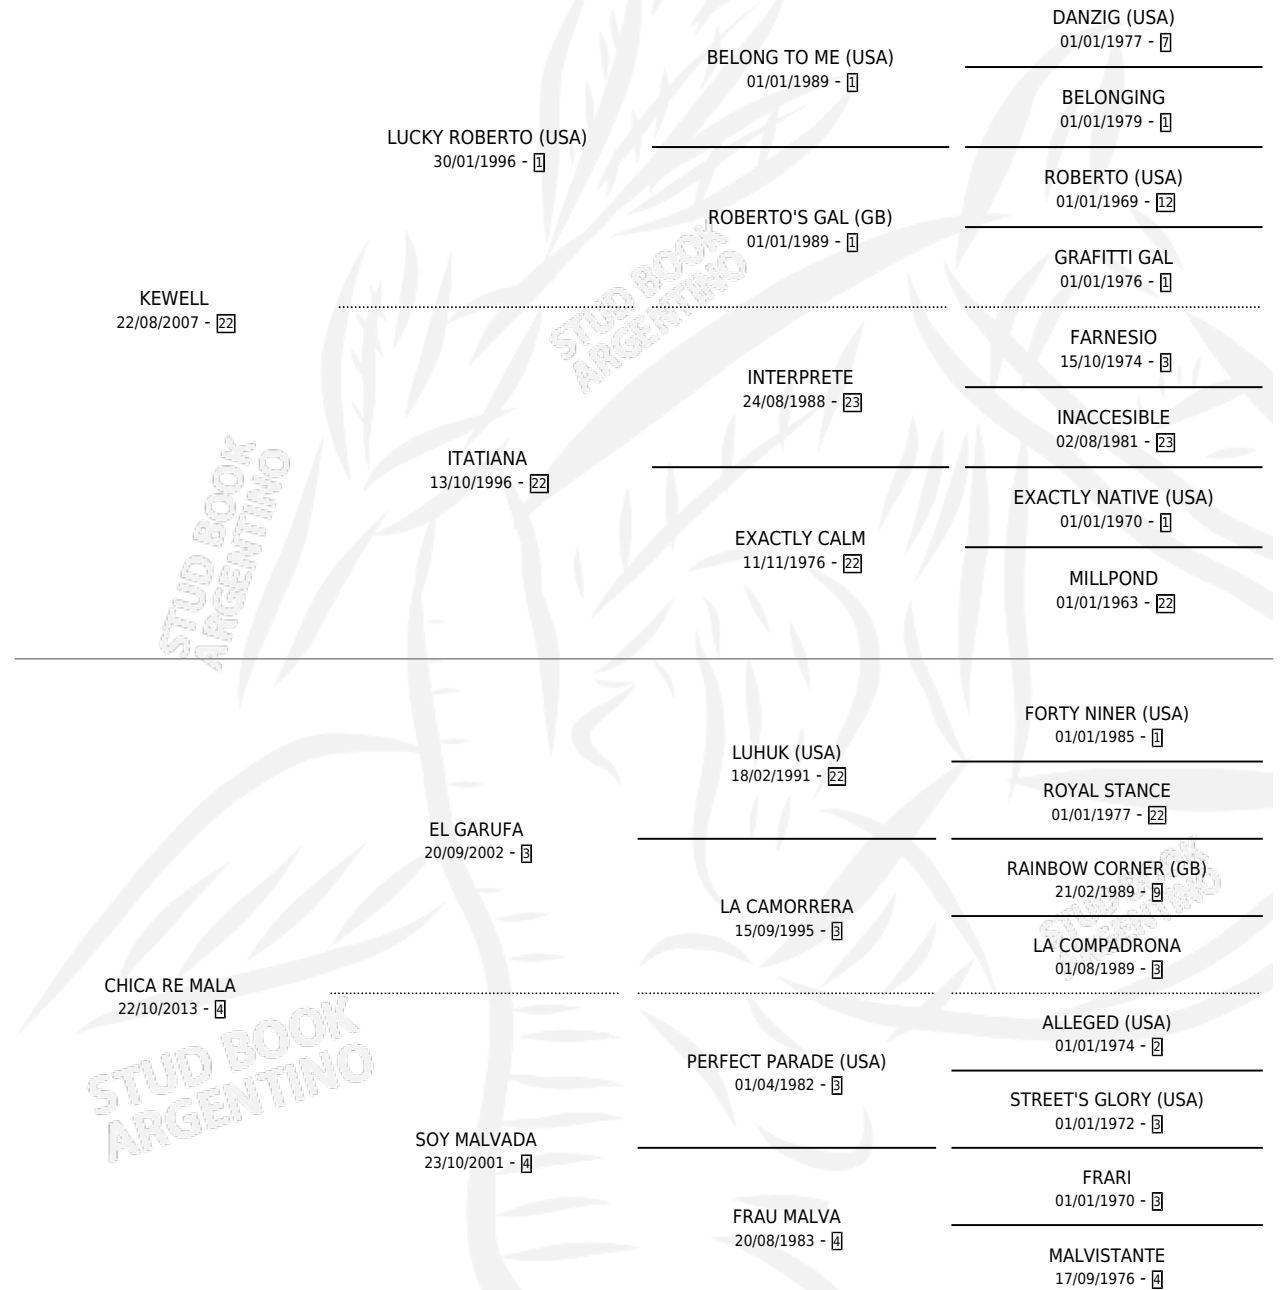

KE MALA DONCELLA

por KEWELL y CHICA RE MALA por EL GARUFA

Argentina · Hembra · Zaino Colorado · SP · 01/08/2020
Familia 4-b · Volumen 44

ESTADO

TIPIFICACIÓN SANGUÍNEA	X
TIPIFICACIÓN POR ADN	X
PASAPORTE	X
IDENTIFICACIÓN POR MICROCHIP	X
REPRODUCTOR	X

Lugar de nacimiento: Campo particular

Criador: Morales Patricia Marcela

PEDIGREE

KE MALA DONCELLA

Datos oficiales del Stud Book Argentino

Documento generado el 09/05/2026

studbook.org.ar