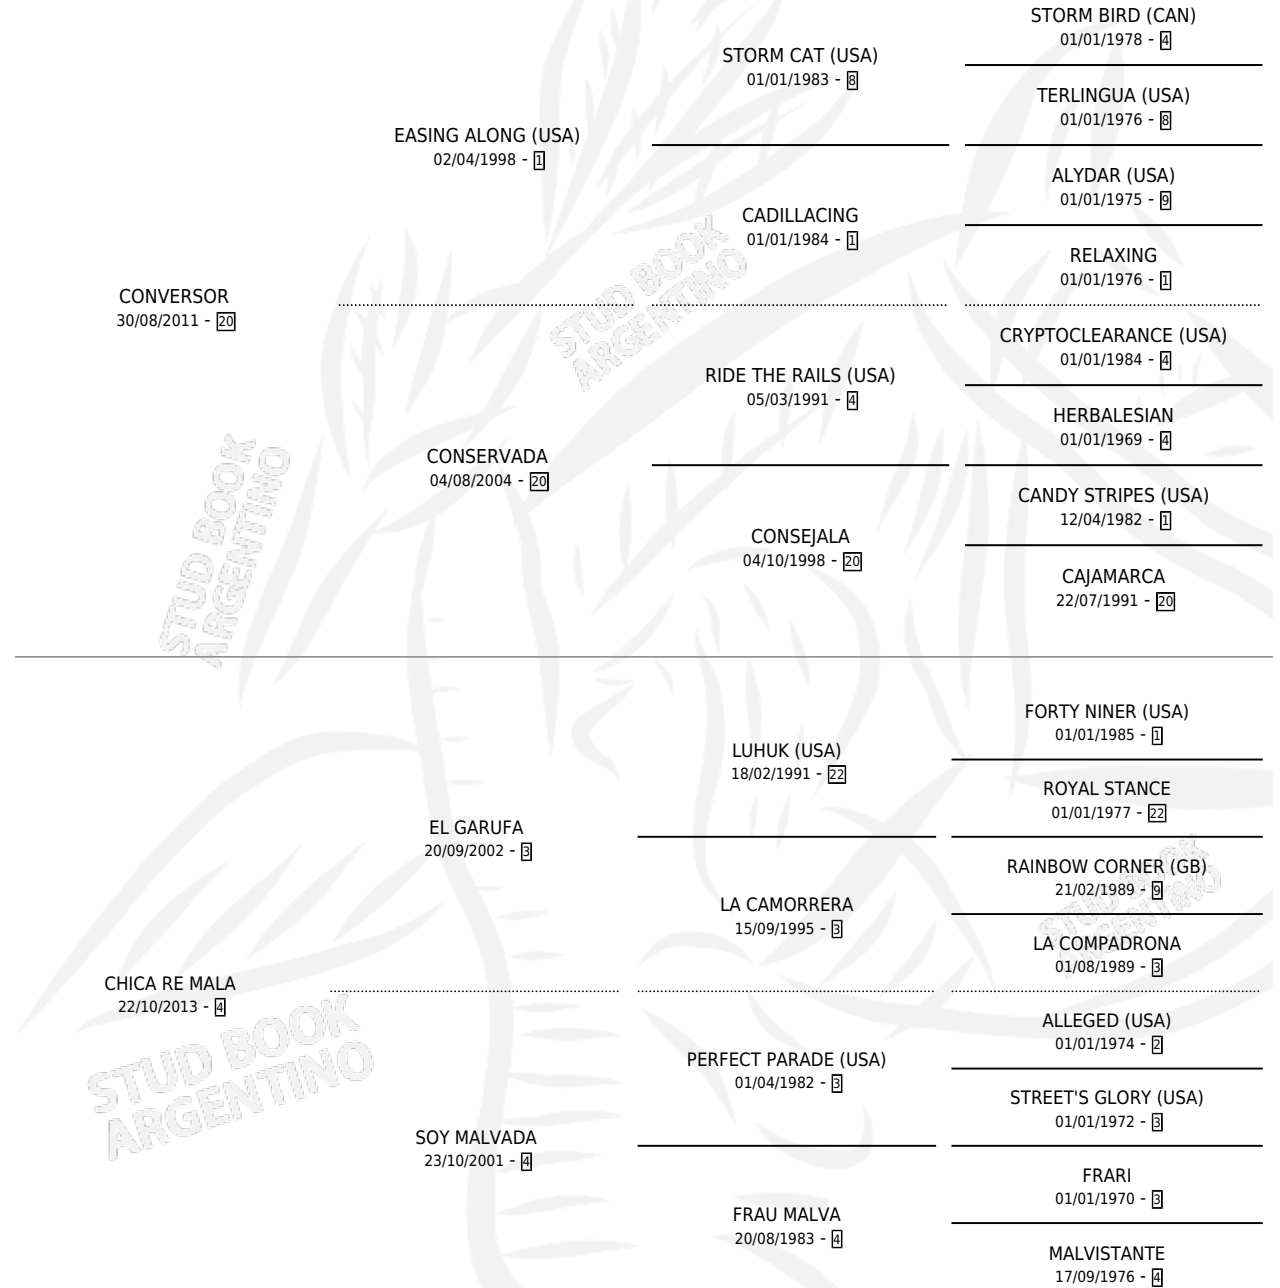

CHICO CONVERSADOR

por CONVERSOR y CHICA RE MALA por EL GARUFA

Argentina · Macho · Alazan · SP · 03/09/2021
Familia 4-b · Volumen 44

ESTADO

TIPIFICACIÓN SANGUÍNEA	X
TIPIFICACIÓN POR ADN	X
PASAPORTE	X
IDENTIFICACIÓN POR MICROCHIP	X
REPRODUCTOR	X

Lugar de nacimiento: Campo particular

Criador: Morales Patricia Marcela

PEDIGREE

CHICO CONVERSADOR

Datos oficiales del Stud Book Argentino

Documento generado el 09/05/2026

studbook.org.ar