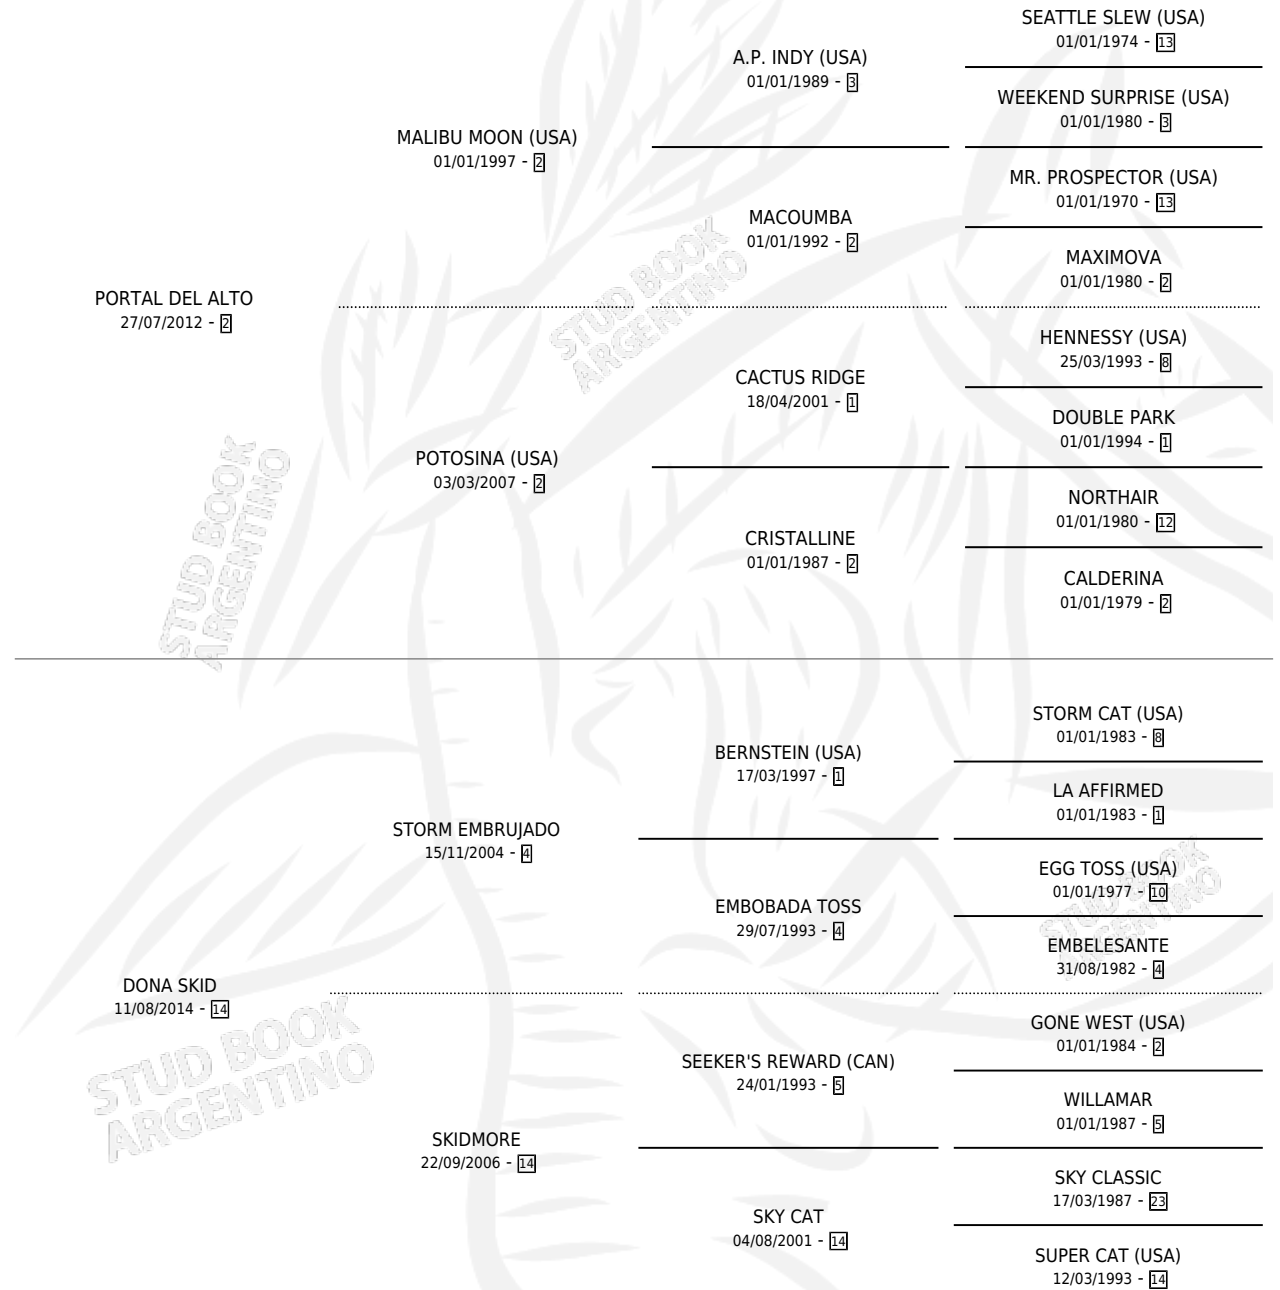

LA PORTALITA

por PORTAL DEL ALTO y DONA SKID por STORM
EMBRUJADO

Argentina · Hembra · Zaino · SP · 20/10/2021
Familia 14-c · Volumen 44

ESTADO

TIPIFICACIÓN SANGUÍNEA	X
TIPIFICACIÓN POR ADN	✓
PASAPORTE	✓
IDENTIFICACIÓN POR MICROCHIP	✓
REPRODUCTOR	X

Lugar de nacimiento: Los Mellis Y Primas
Criador: La Nora

PEDIGREE

CAMPAÑA

Solo carreras oficiales de Argentina

POR EDAD

EDAD	CC	1°	2°	3°	4°	5°	NP	CLC	CLG	CLCG1	CLGG1	IMPORTE	GANANCIA / CC
3 AÑOS	6	1	1	2	1	0	1	0	0	0	0	\$5,207,500	\$867,917
4 AÑOS	2	1	0	1	0	0	0	0	0	0	0	\$5,680,000	\$2,840,000
TOTALES	8	2	1	3	1	0	1	0	0	0	0	\$10,887,500	\$1,360,938
%		25.0%	12.5%	37.5%	12.5%	0.0%	12.5%	0.0%	0.0%	0.0%	0.0%		

Ganadora de 2 carreras en Palermo - \$10,887,500, a los 3 y 4 años.

POR DISTANCIA

HIPODROMO	CC	1°	2°	3°	4°	5°	NP	CLC	CLG	CLCG1	CLGG1	IMPORTE
PALERMO	6	2	0	2	1	0	1	0	0	0	0	\$9,140,000
1200 MTS	5	2	0	2	0	0	1	0	0	0	0	\$8,810,000
1000 MTS	1	0	0	0	1	0	0	0	0	0	0	\$330,000
LA PLATA	1	0	0	1	0	0	0	0	0	0	0	\$680,000
1000 MTS	1	0	0	1	0	0	0	0	0	0	0	\$680,000
SAN ISIDRO	1	0	1	0	0	0	0	0	0	0	0	\$1,067,500
1200 MTS	1	0	1	0	0	0	0	0	0	0	0	\$1,067,500