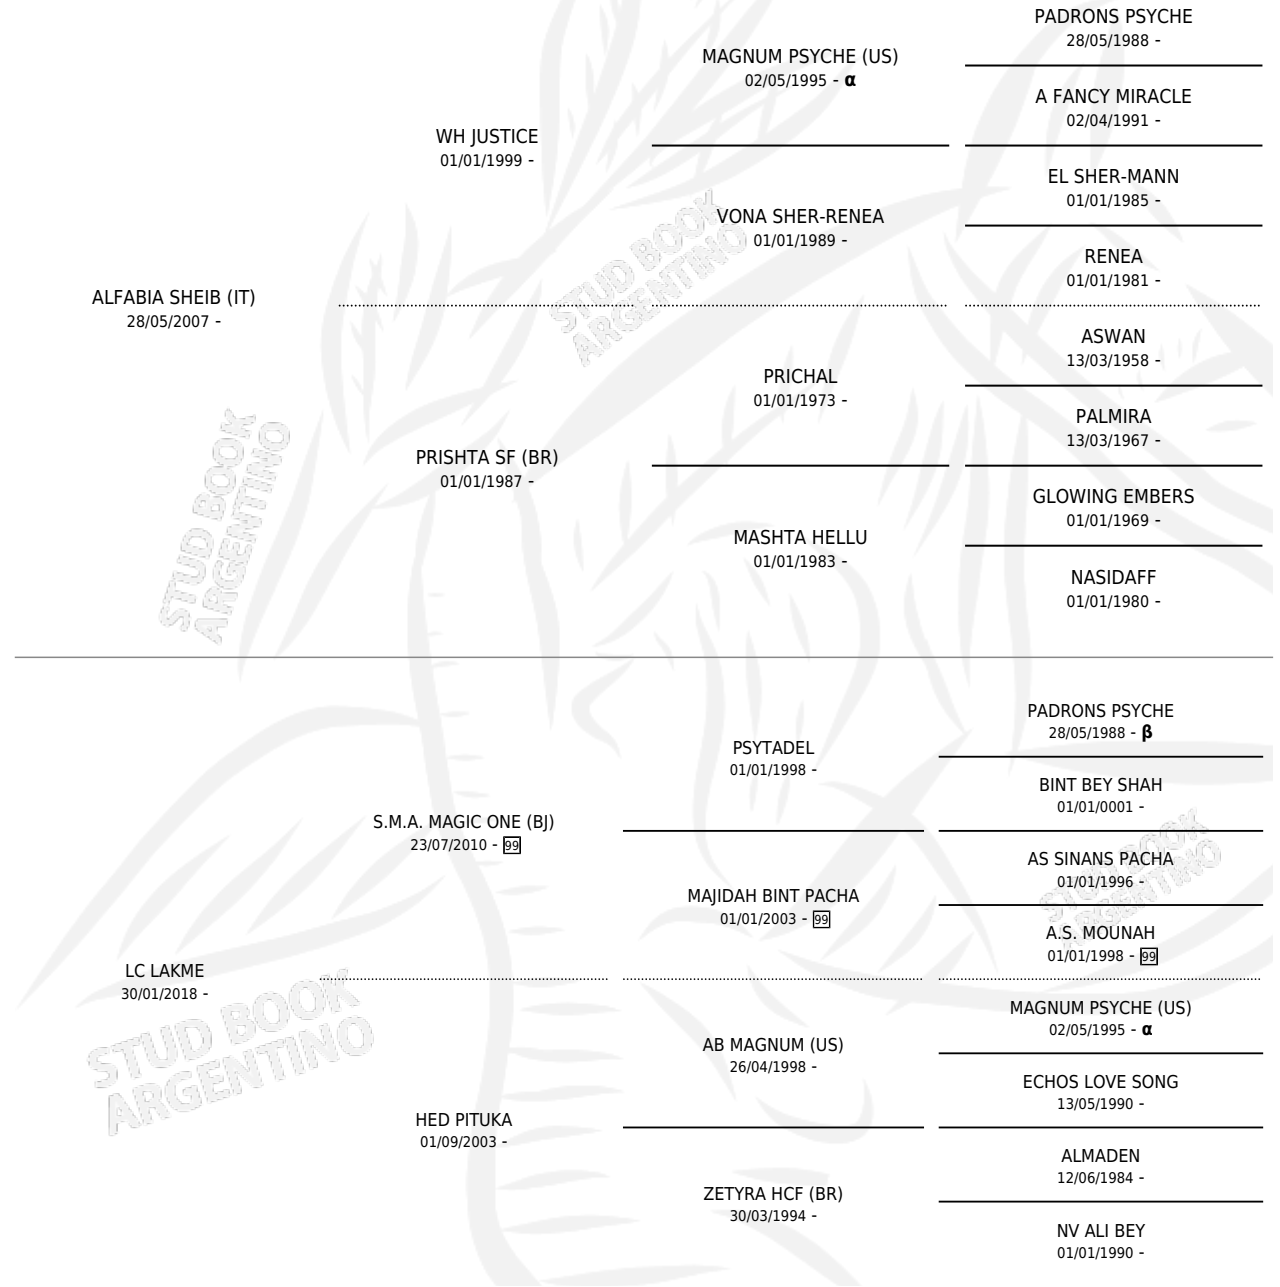

LC AURORA

por ALFABIA SHEIB (IT) y LC LAKME por S.M.A. MAGIC ONE (BJ)

Argentina · Hembra · Tordillo · AP · 10/12/2022
Familia · Volumen 44

ESTADO

TIPIFICACIÓN SANGUÍNEA	X
TIPIFICACIÓN POR ADN	X
PASAPORTE	X
IDENTIFICACIÓN POR MICROCHIP	X
REPRODUCTOR	X

Lugar de nacimiento: La Catalina
Criador: La Catalina

PEDIGREE

INBREEDING : α, β

LC AURORA

Datos oficiales del Stud Book Argentino

Documento generado el 04/05/2026

studbook.org.ar