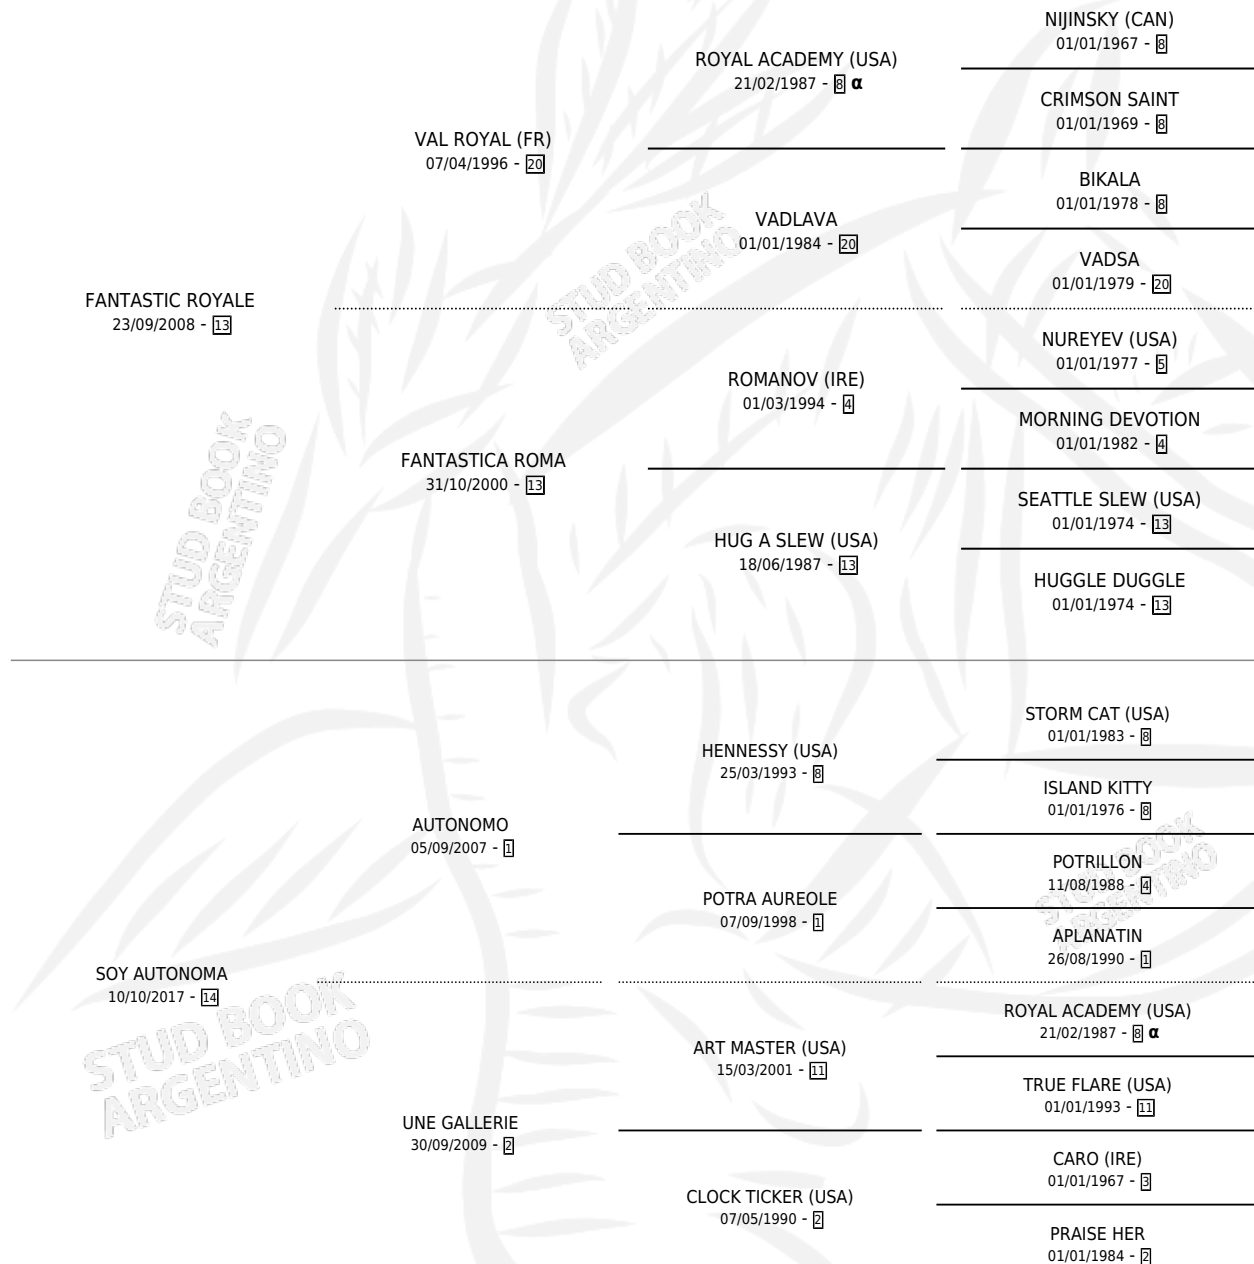

FANTASTICO DIABLO

por FANTASTIC ROYALE y SOY AUTONOMA por AUTONOMO

Argentina · Macho · Zaino · SP · 30/11/2022
Familia 14 · Volumen 44

ESTADO

TIPIFICACIÓN SANGUÍNEA	X
TIPIFICACIÓN POR ADN	X
PASAPORTE	X
IDENTIFICACIÓN POR MICROCHIP	✓
REPRODUCTOR	X

Lugar de nacimiento: Aizkolari

Criador: Aizkolari

PEDIGREE

INBREEDING : α

FANTASTICO DIABLO

Datos oficiales del Stud Book Argentino

Documento generado el 12/05/2026

studbook.org.ar