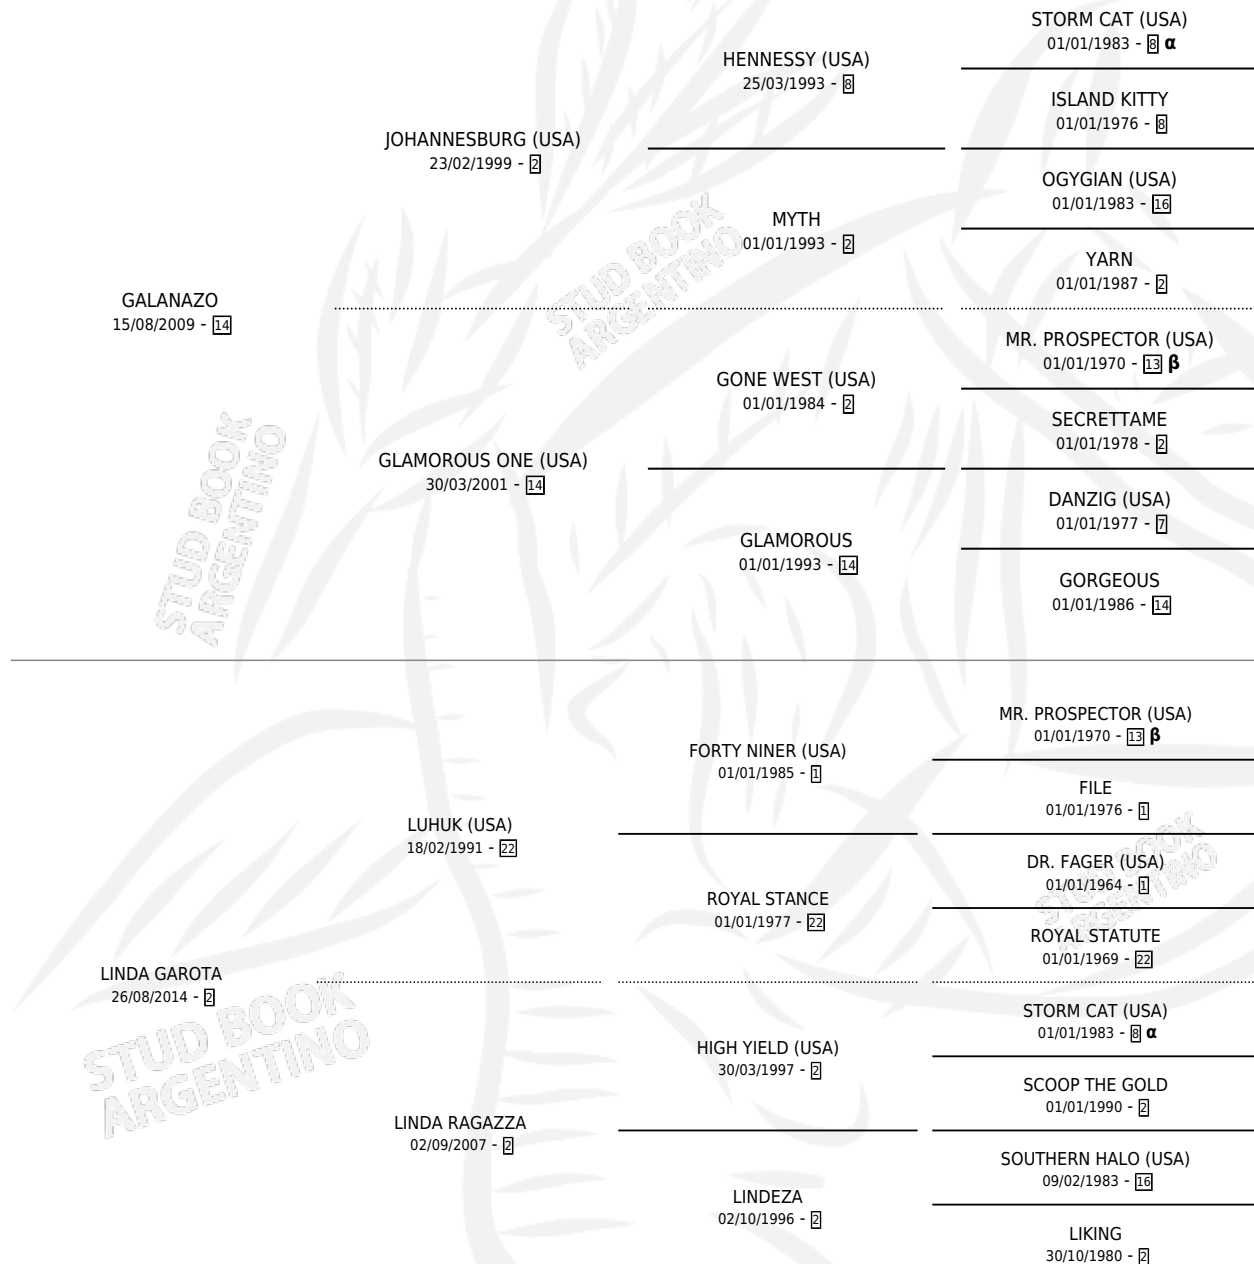

# LINDA GALANA

por GALANAZO y LINDA GAROTA por LUHUK (USA)

Argentina · Hembra · Zaino · SP · 28/07/2022  
Familia 2-g · Volumen 44

## ESTADO

TIPIFICACIÓN SANGUÍNEA	X
TIPIFICACIÓN POR ADN	✓
PASAPORTE	✓
IDENTIFICACIÓN POR MICROCHIP	✓
REPRODUCTOR	X

**Lugar de nacimiento:** Tefi  
**Criador:** Haras Tefi S.A.

## PEDIGREE

INBREEDING :  $\alpha, \beta$