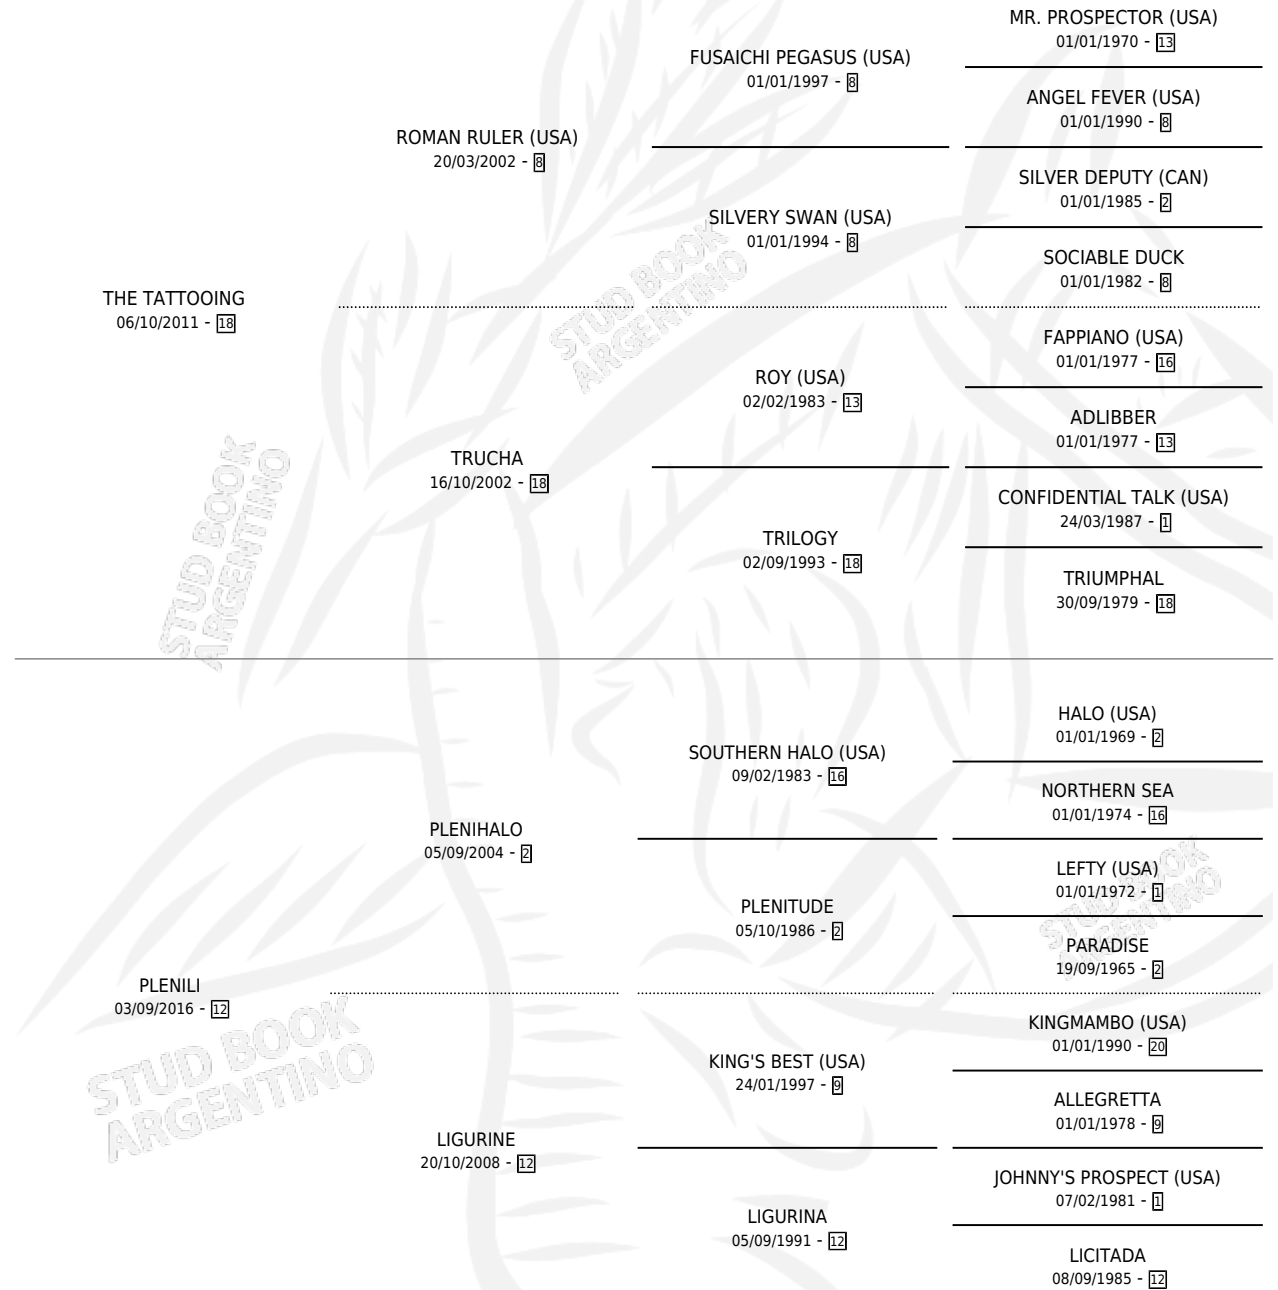

TATUADA PLENA

por THE TATTOOING y PLENILI por PLENIHALO

Argentina · Hembra · Zaino Colorado · SP · 30/10/2022
Familia 12-d · Volumen 44

ESTADO

TIPIFICACIÓN SANGUÍNEA	X
TIPIFICACIÓN POR ADN	✓
PASAPORTE	✓
IDENTIFICACIÓN POR MICROCHIP	✓
REPRODUCTOR	X

Lugar de nacimiento: Adeodato

Criador: Adeodato

PEDIGREE

TATUADA PLENA

Datos oficiales del Stud Book Argentino

Documento generado el 06/05/2026

studbook.org.ar