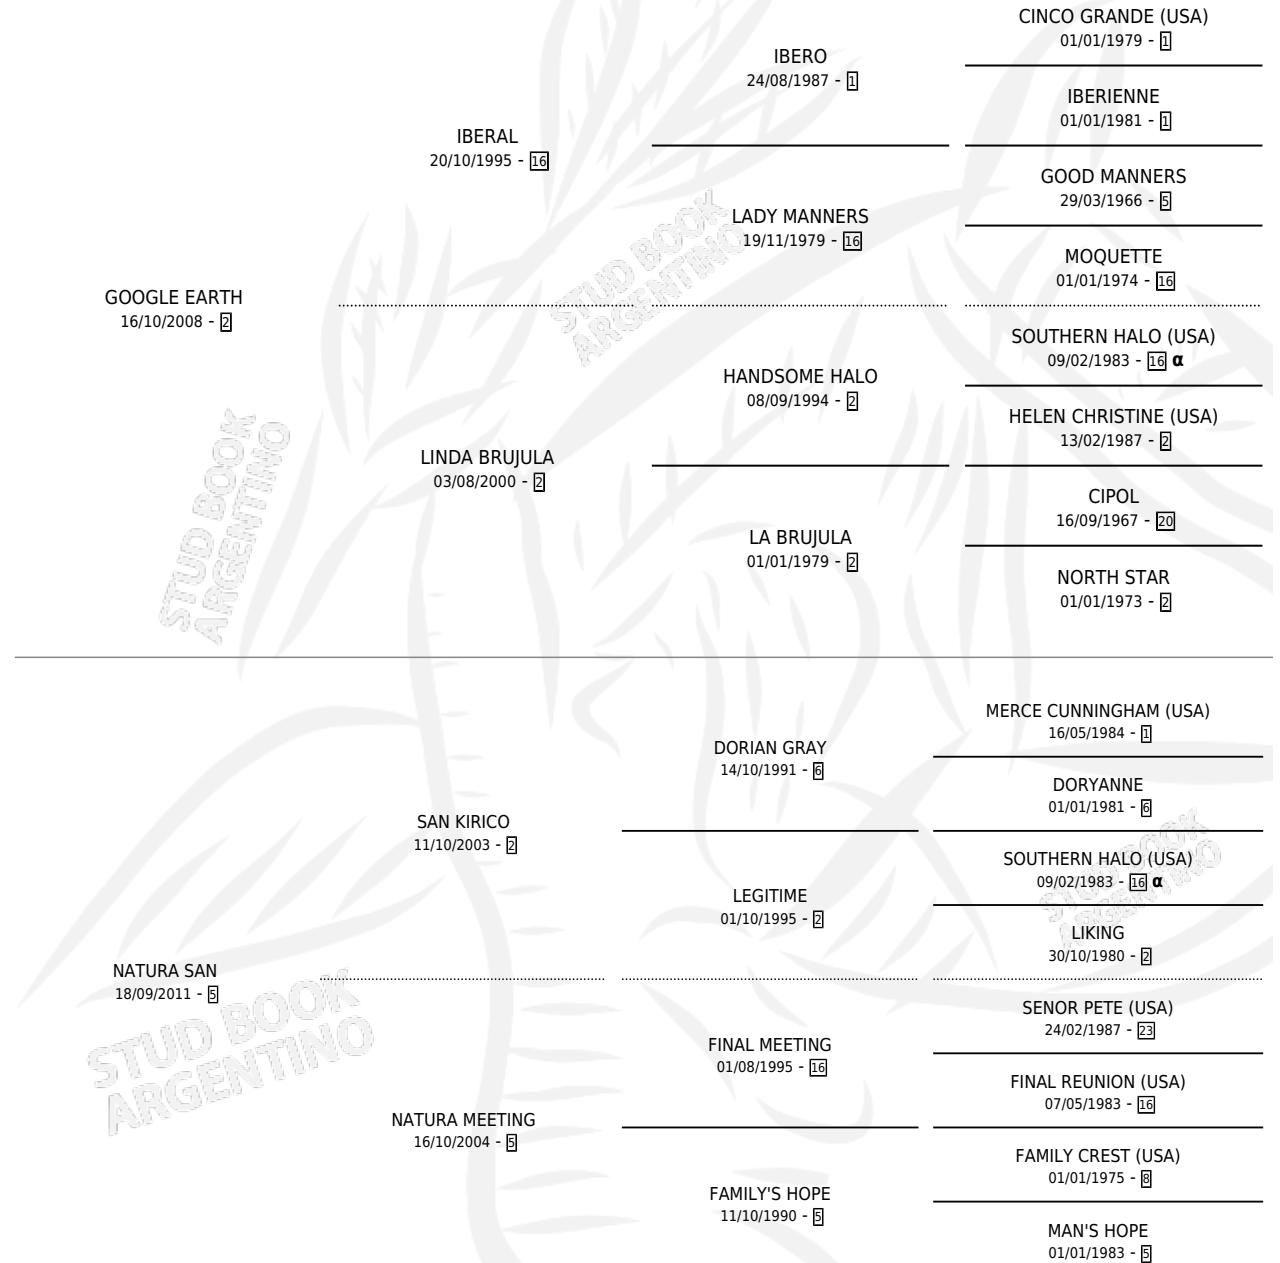

SAN GOOGLE

por GOOGLE EARTH y NATURA SAN por SAN KIRICO

Argentina · Macho · Alazan · SP · 30/10/2022
Familia 5-d · Volumen 44

ESTADO

TIPIFICACIÓN SANGUÍNEA	X
TIPIFICACIÓN POR ADN	X
PASAPORTE	X
IDENTIFICACIÓN POR MICROCHIP	X
REPRODUCTOR	X

Lugar de nacimiento: De La Alcancia

Criador: De La Alcancia

PEDIGREE

INBREEDING : α

SAN GOOGLE

Datos oficiales del Stud Book Argentino

Documento generado el 09/06/2026

studbook.org.ar