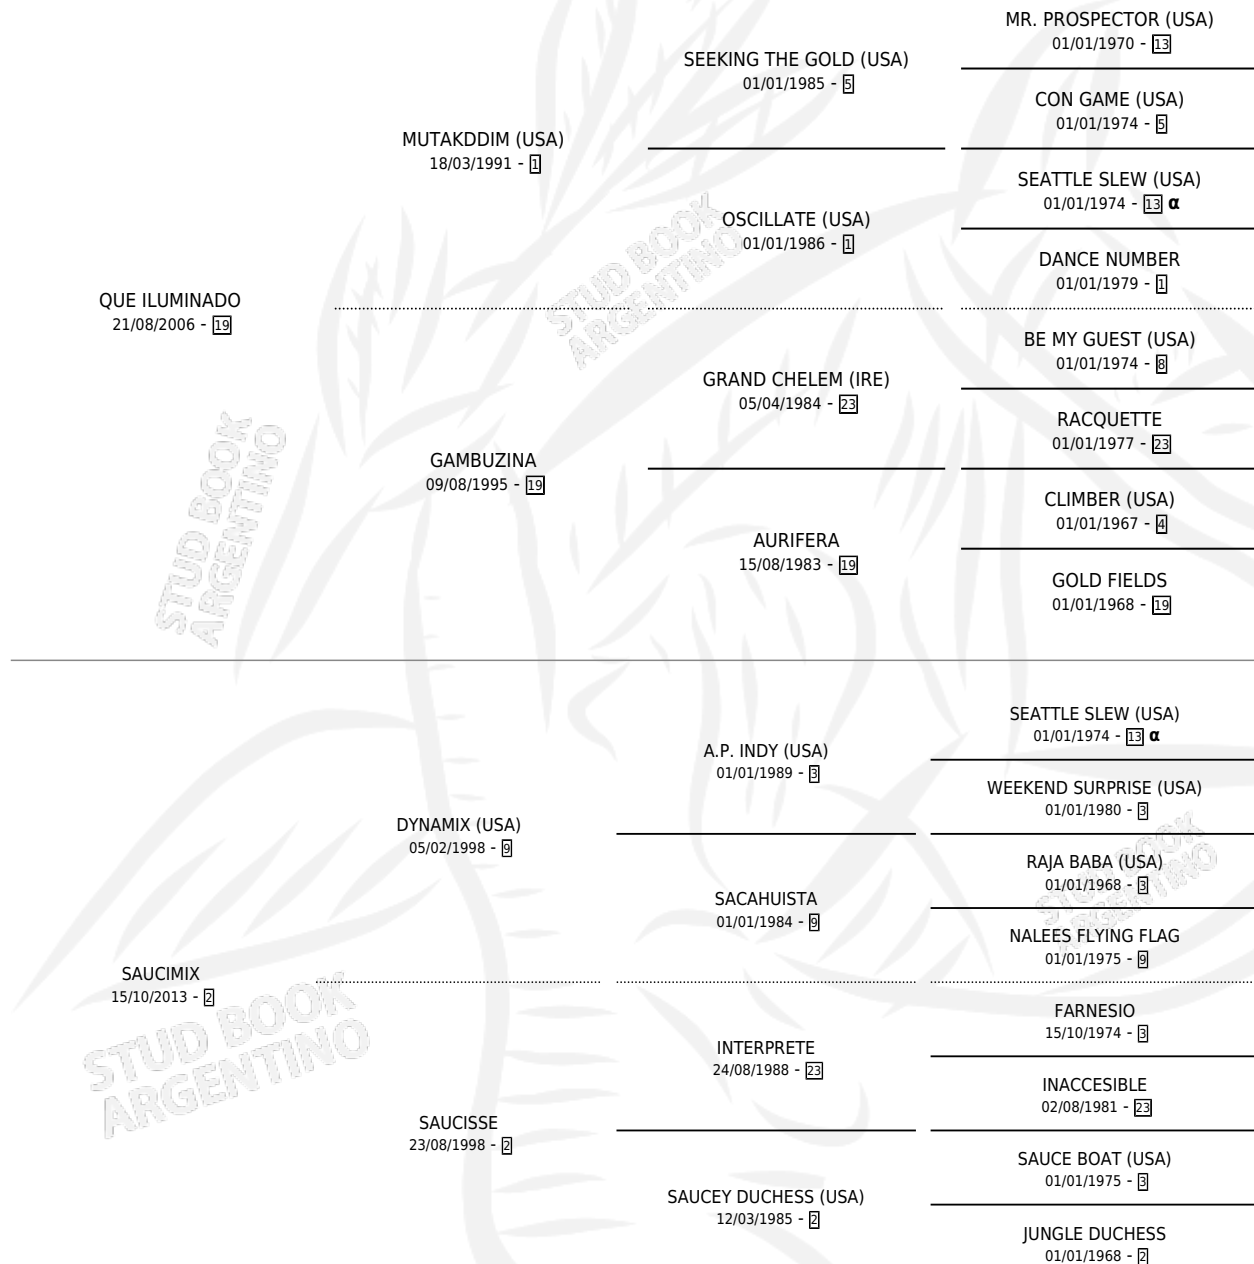

SAUCI LUZ

por QUE ILUMINADO y SAUCIMIX por DYNAMIX (USA)

Argentina · Macho · Alazan · SP · 24/09/2022
Familia 2-g · Volumen 44

ESTADO

TIPIFICACIÓN SANGUÍNEA	X
TIPIFICACIÓN POR ADN	X
PASAPORTE	X
IDENTIFICACIÓN POR MICROCHIP	X
REPRODUCTOR	X

Lugar de nacimiento: Arroyo Litin
Criador: Ugarte Masso Guillermo Federico

PEDIGREE

INBREEDING : α

SAUCI LUZ

Datos oficiales del Stud Book Argentino

Documento generado el 14/05/2026

studbook.org.ar