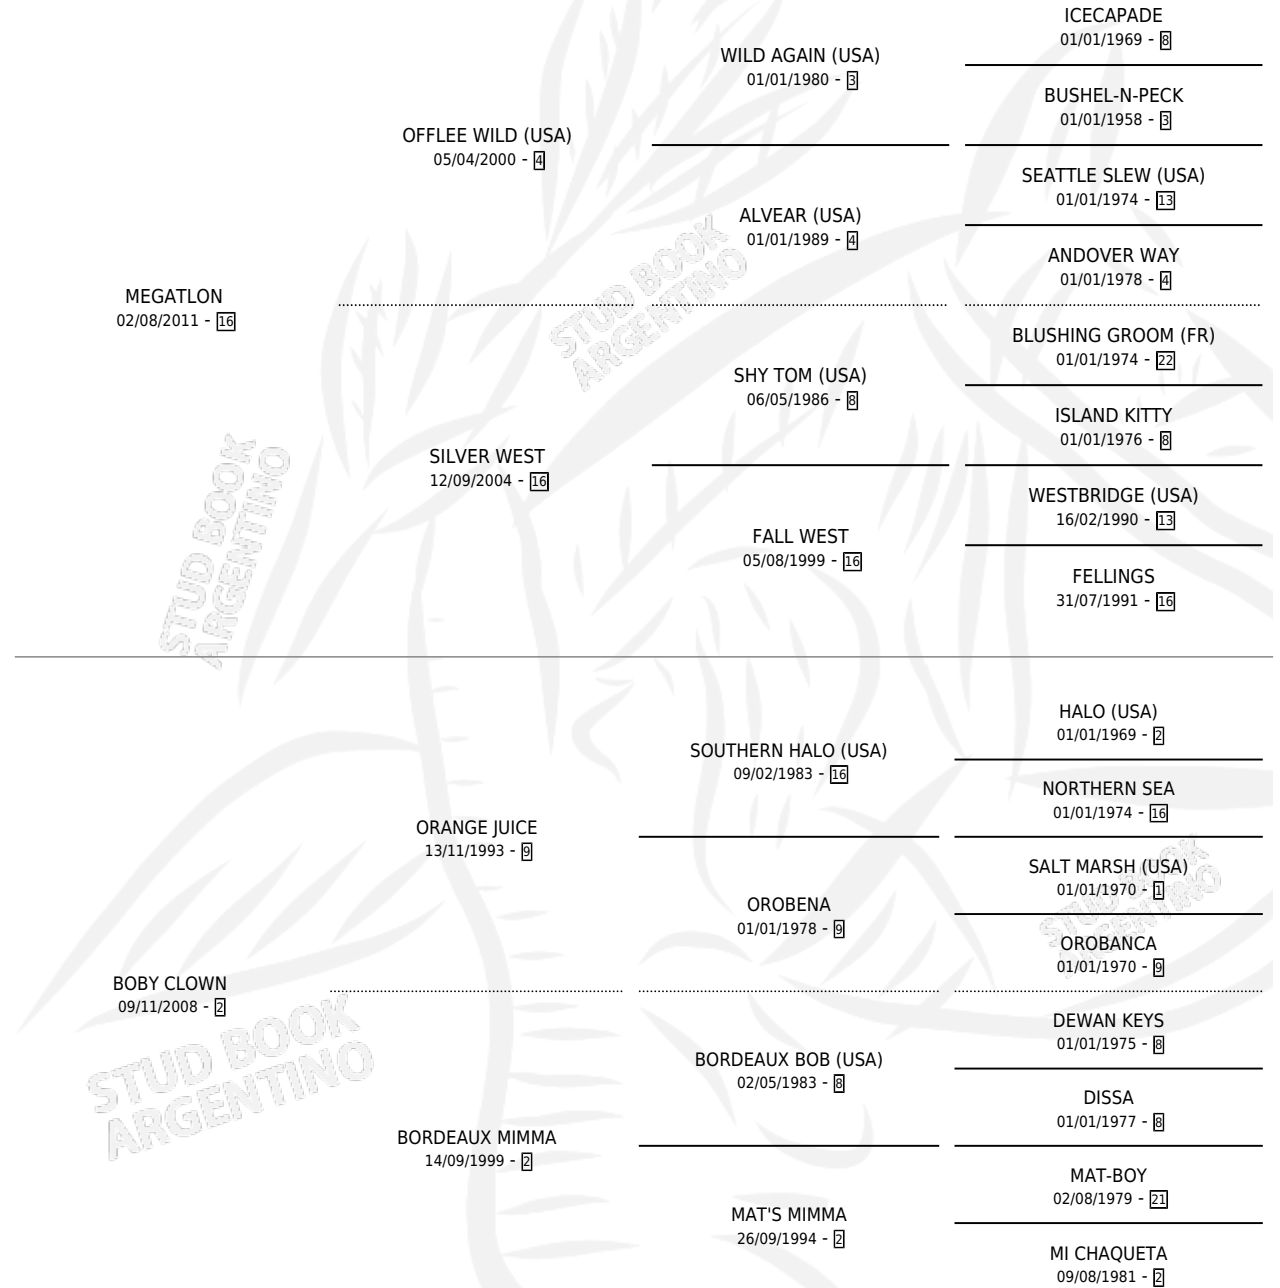

MEGA CLOWN

por MEGATLON y BOBY CLOWN por ORANGE JUICE

Argentina · Hembra · Alazan · SP · 23/07/2022
Familia 2-f · Volumen 44

ESTADO

TIPIFICACIÓN SANGUÍNEA	X
TIPIFICACIÓN POR ADN	X
PASAPORTE	X
IDENTIFICACIÓN POR MICROCHIP	X
REPRODUCTOR	X

Lugar de nacimiento: Campo particular

Criador: Gatti Miguel Angel

PEDIGREE

MEGA CLOWN

Datos oficiales del Stud Book Argentino

Documento generado el 25/04/2026

studbook.org.ar