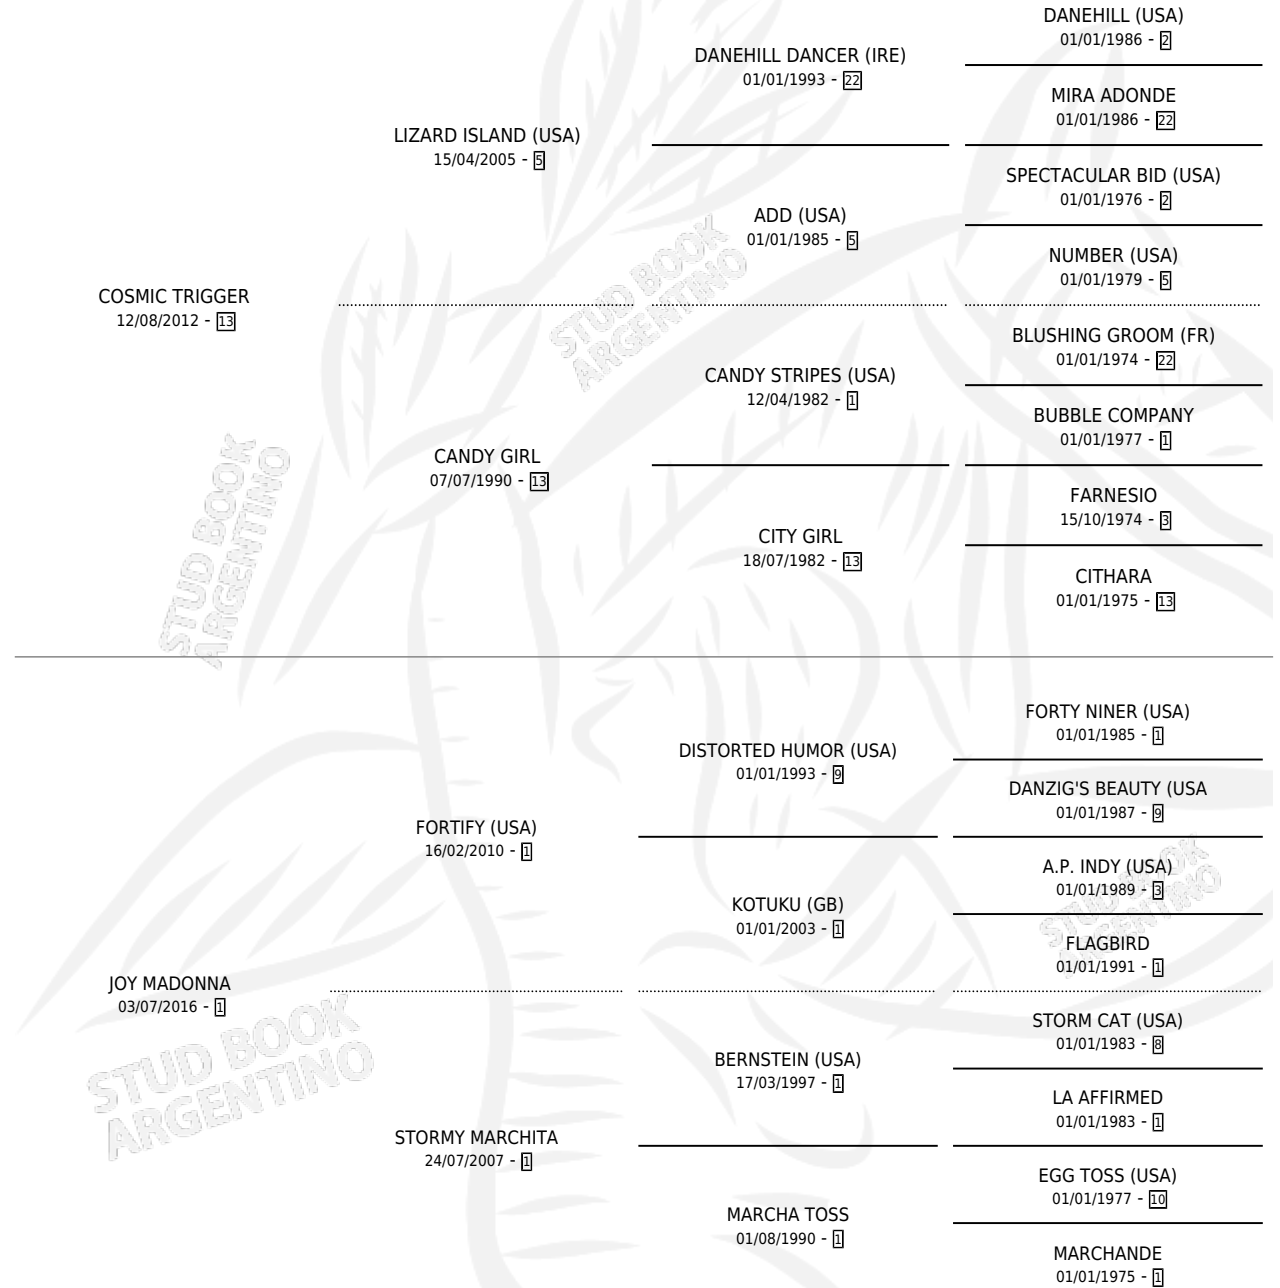

CHANTA COSMICO

por COSMIC TRIGGER y JOY MADONNA por FORTIFY (USA)

Argentina · Macho · Zaino · SP · 25/08/2022
Familia 1-o · Volumen 44

ESTADO

TIPIFICACIÓN SANGUÍNEA	X
TIPIFICACIÓN POR ADN	✓
PASAPORTE	✓
IDENTIFICACIÓN POR MICROCHIP	✓
REPRODUCTOR	X

Lugar de nacimiento: Firmamento

Criador: Firmamento

PEDIGREE

CAMPAÑA

Solo carreras oficiales de Argentina

POR EDAD

EDAD	CC	1°	2°	3°	4°	5°	NP	CLC	CLG	CLCG1	CLGG1	IMPORTE	GANANCIA / CC
3 AÑOS	6	0	0	0	1	0	5	0	0	0	0	\$900,000	\$150,000
TOTALES	6	0	0	0	1	0	5	0	0	0	0	\$900,000	\$150,000
%		0.0%	0.0%	0.0%	16.7%	0.0%	83.3%	0.0%	0.0%	0.0%	0.0%		