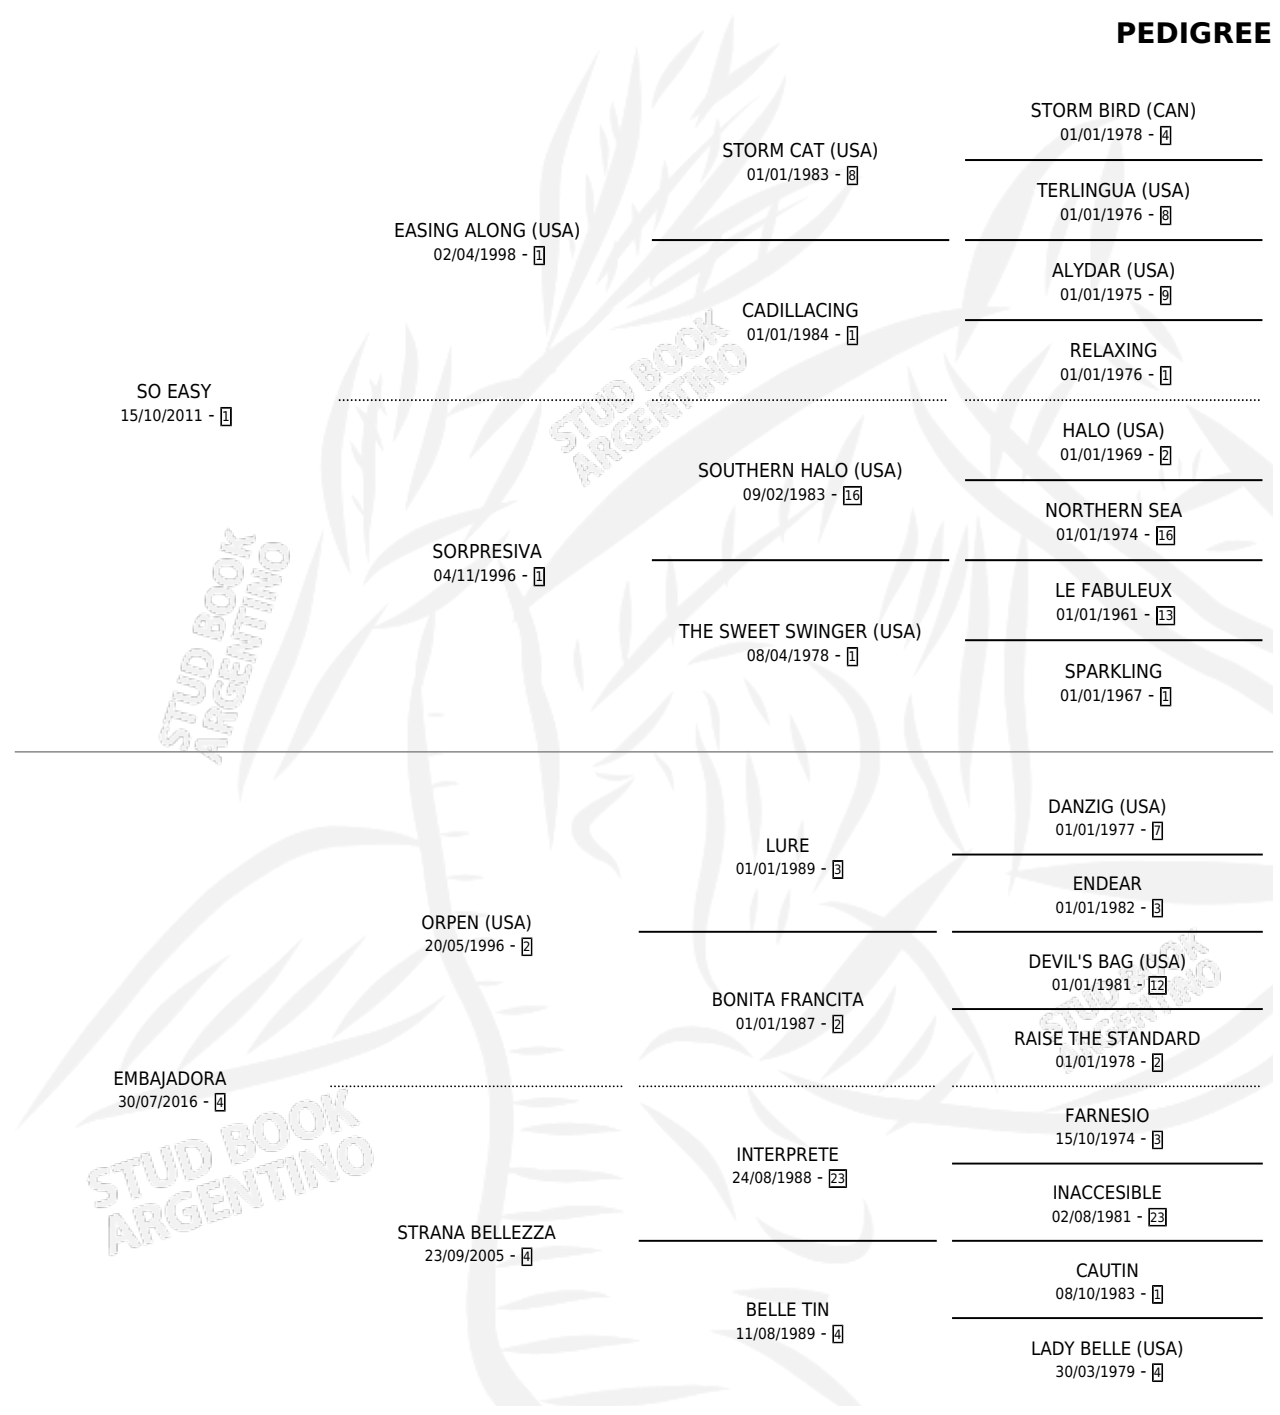

THE CONSUL

por SO EASY y EMBAJADORA por ORPEN (USA)

Argentina · Macho · Zaino · SP · 18/09/2022
Familia 4-r · Volumen 44

ESTADO

TIPIFICACIÓN SANGUÍNEA	X
TIPIFICACIÓN POR ADN	✓
PASAPORTE	✓
IDENTIFICACIÓN POR MICROCHIP	✓
REPRODUCTOR	X

Lugar de nacimiento: Laguna Larga
Criador: Cipriano Pommies Y Cia S.A.

PEDIGREE