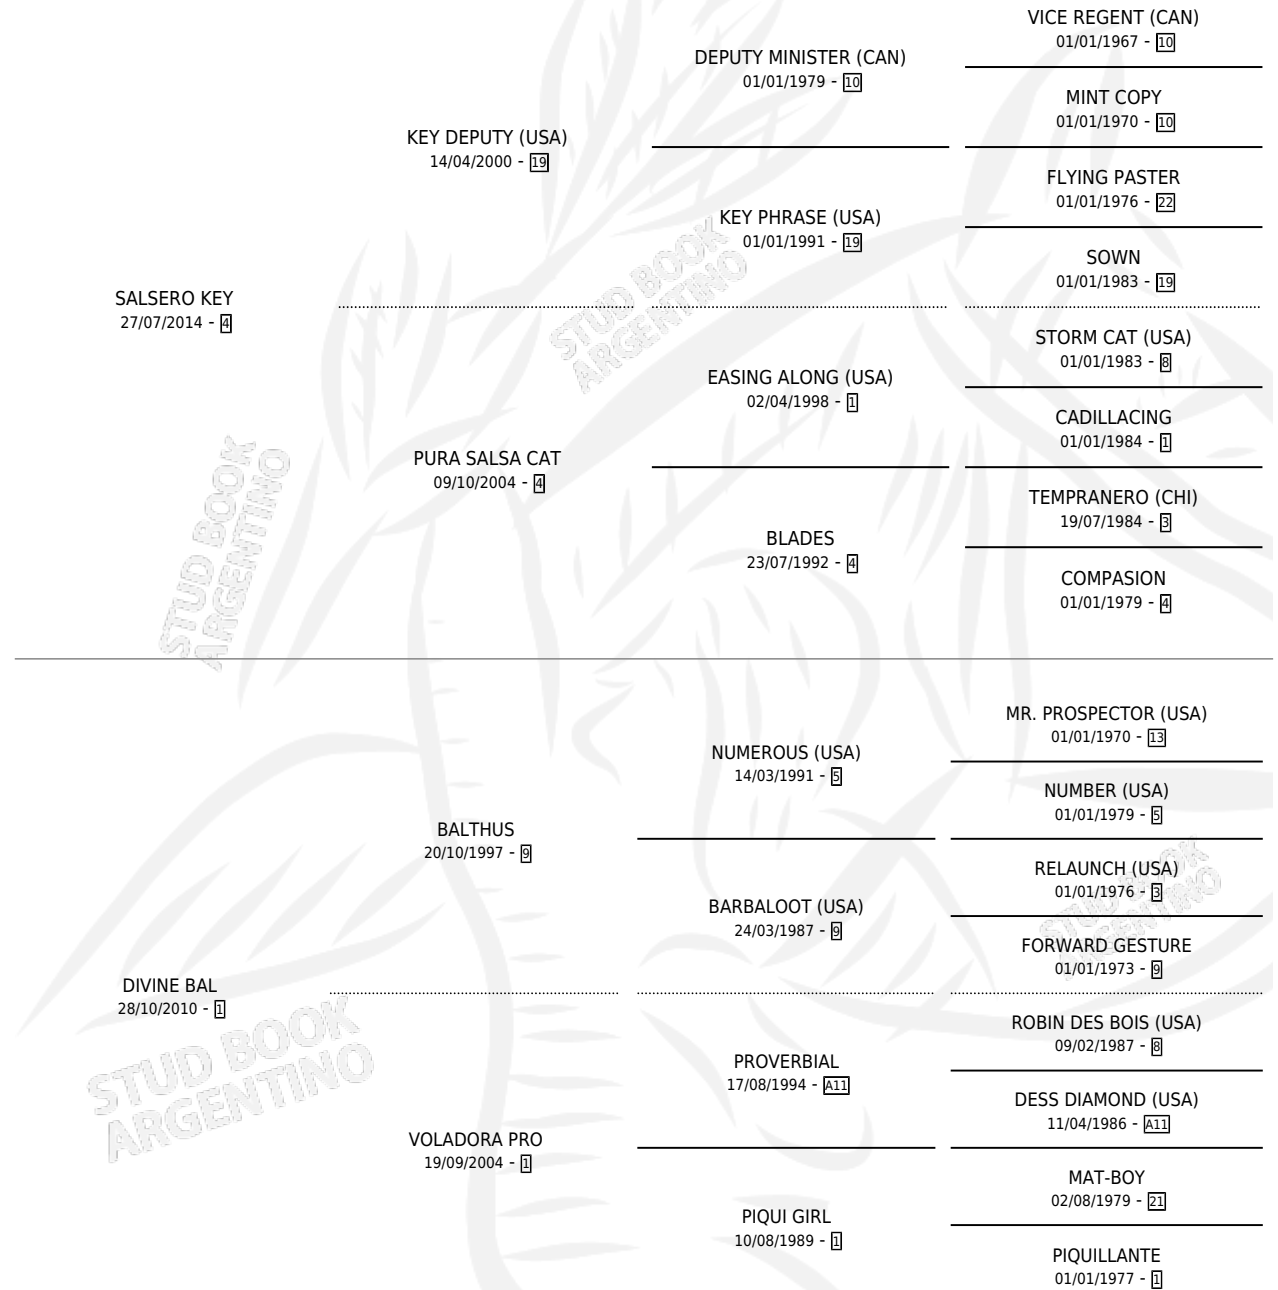

# KEY DIVINA

por **SALSERO KEY** y **DIVINE BAL** por **BALTHUS**

Argentina · Hembra · Zaino · SP · 04/08/2021  
Familia 1-e · Volumen 44

## ESTADO

TIPIFICACIÓN SANGUÍNEA	X
TIPIFICACIÓN POR ADN	X
PASAPORTE	X
IDENTIFICACIÓN POR MICROCHIP	X
REPRODUCTOR	X

**Lugar de nacimiento:** 25 De Julio

**Criador:** Salomon Jorge Hernan

## PEDIGREE