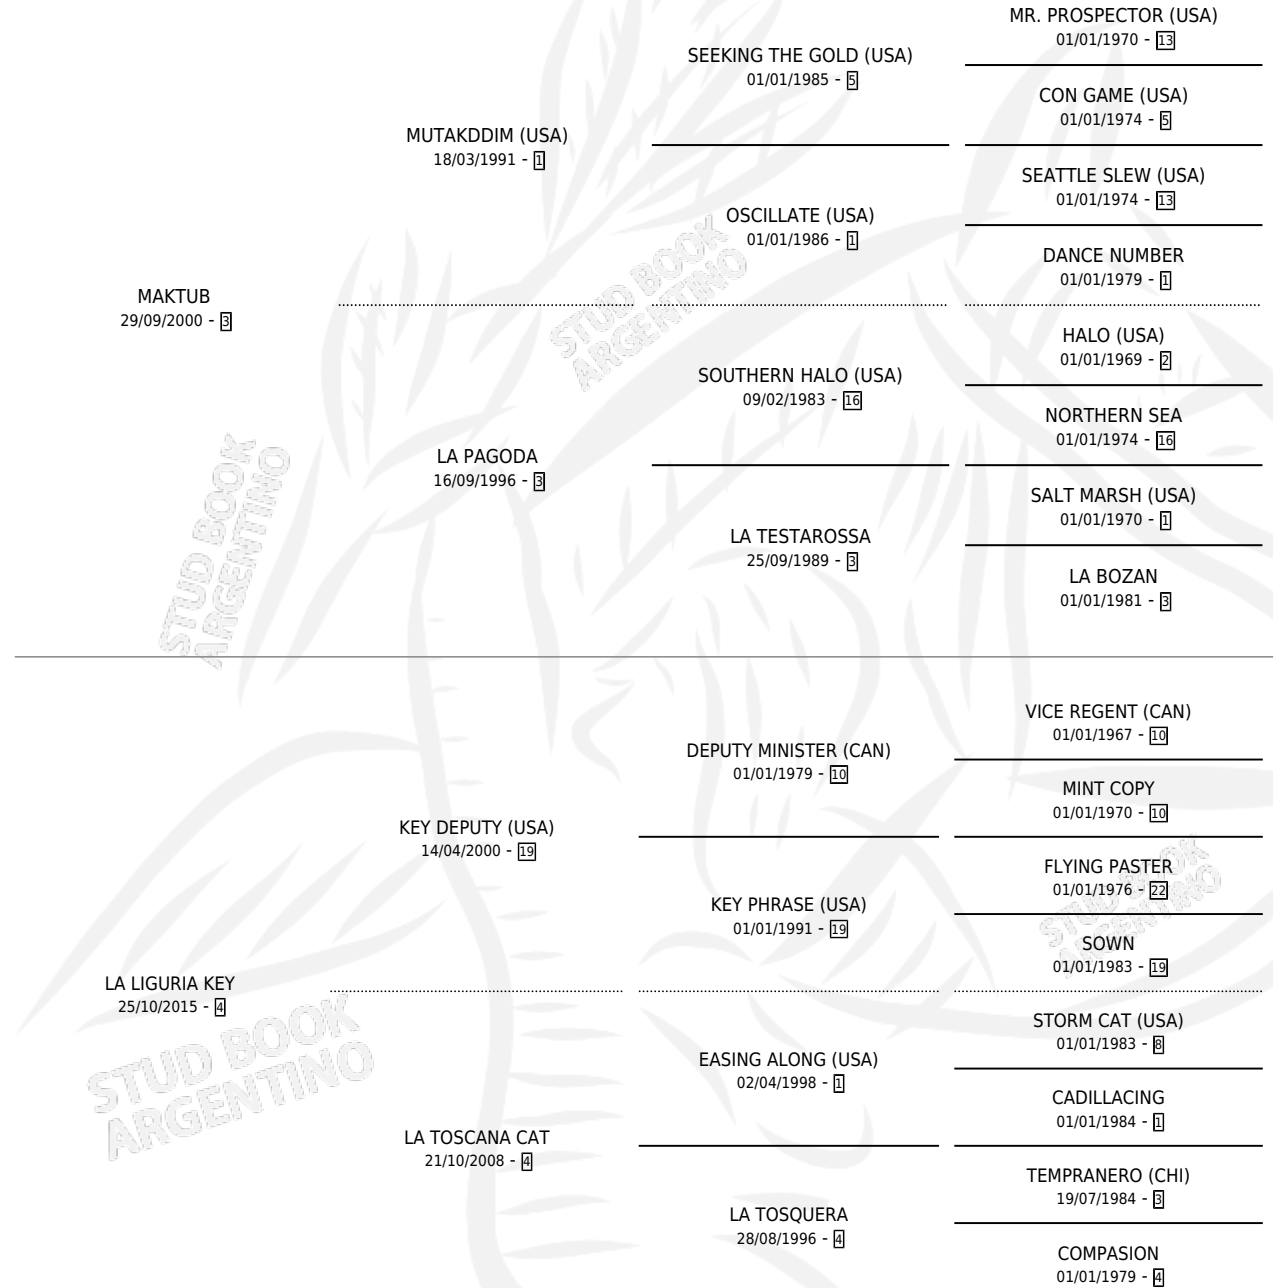

MASTROPIERO MAK

por MAKTUB y LA LIGURIA KEY por KEY DEPUTY (USA)

Argentina · Macho · Alazan · SP · 13/09/2021
Familia 4-p · Volumen 44

ESTADO

TIPIFICACIÓN SANGUÍNEA	X
TIPIFICACIÓN POR ADN	✓
PASAPORTE	✓
IDENTIFICACIÓN POR MICROCHIP	✓
REPRODUCTOR	X

Lugar de nacimiento: La Tana Del Lupo

Criador: La Tana Del Lupo

PEDIGREE

CAMPAÑA

Solo carreras oficiales de Argentina

POR EDAD

EDAD	CC	1°	2°	3°	4°	5°	NP	CLC	CLG	CLCG1	CLGG1	IMPORTE	GANANCIA / CC
3 AÑOS	1	0	0	0	0	0	1	0	0	0	0	\$120,000	\$120,000
4 AÑOS	1	0	0	0	0	0	1	0	0	0	0	\$153,600	\$153,600
TOTALES	2	0	0	0	0	0	2	0	0	0	0	\$273,600	\$136,800
%		0.0%	0.0%	0.0%	0.0%	0.0%	100%	0.0%	0.0%	0.0%	0.0%		