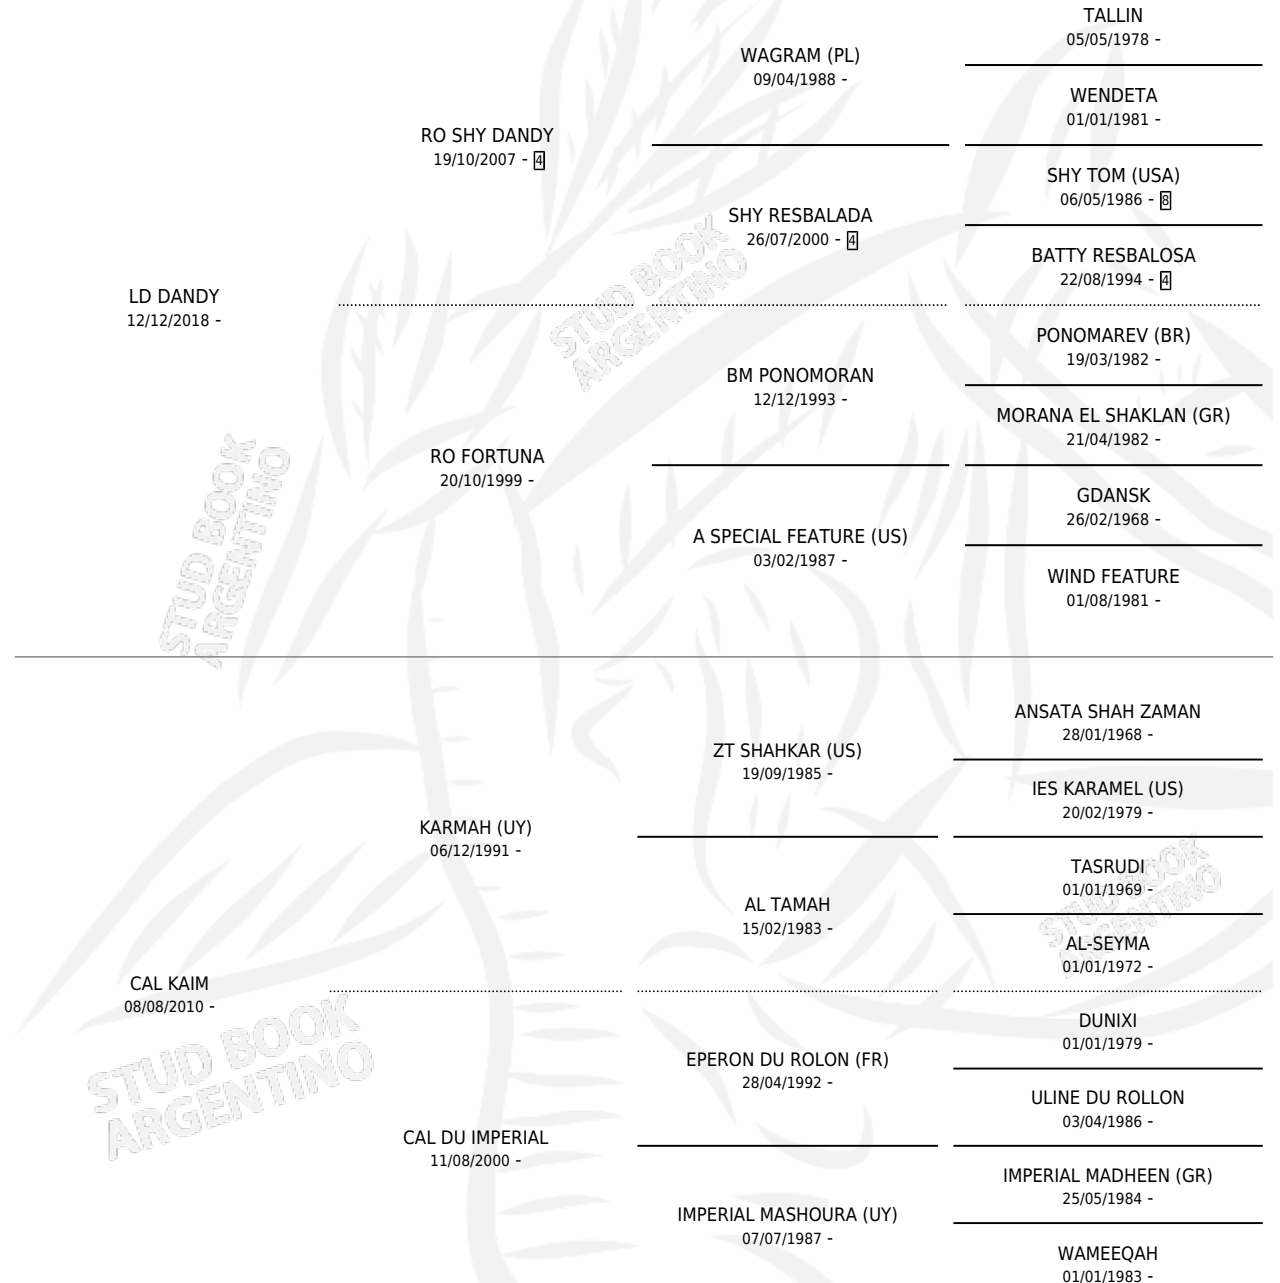

LD KADY

por LD DANDY y CAL KAIM por KARMAH (UY)

Argentina · Hembra · Tordillo · AA · 17/12/2022
Familia · Volumen 44

ESTADO

TIPIFICACIÓN SANGUÍNEA	X
TIPIFICACIÓN POR ADN	X
PASAPORTE	X
IDENTIFICACIÓN POR MICROCHIP	X
REPRODUCTOR	X

Lugar de nacimiento: La Demasia

Criador: La Demasia

PEDIGREE

LD KADY

Datos oficiales del Stud Book Argentino

Documento generado el 02/05/2026

studbook.org.ar