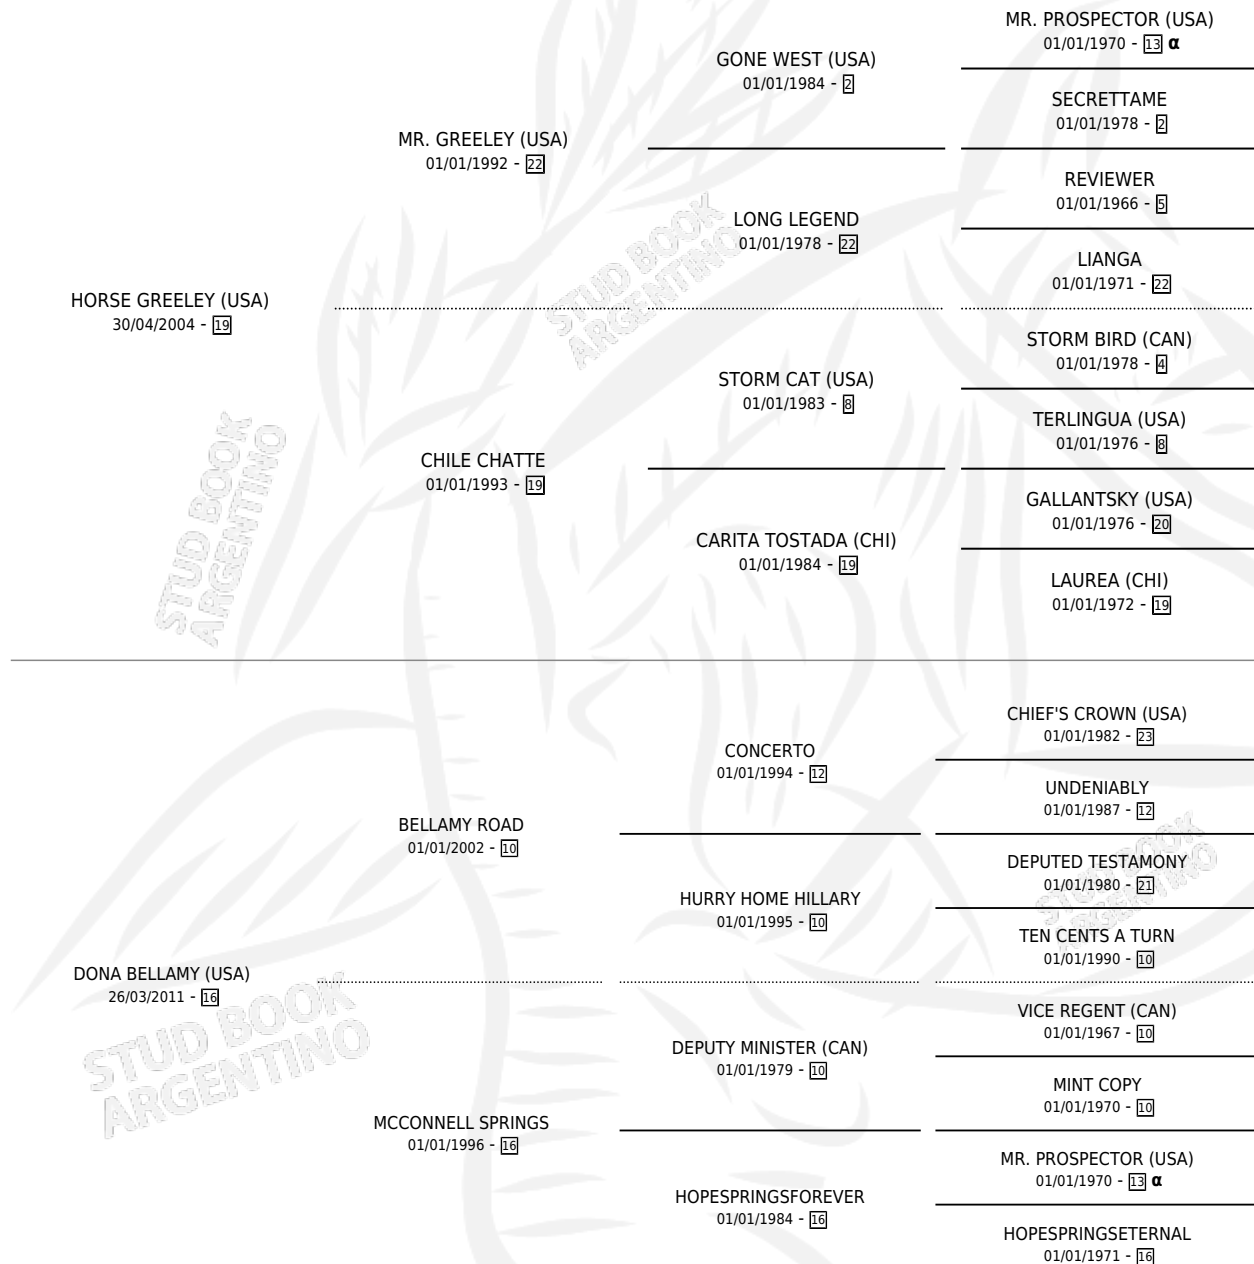

# BREND GREELEY

por HORSE GREELEY (USA) y DONA BELLAMY (USA) por  
BELLAMY ROAD

Argentina · Hembra · Alazan · SP · 02/12/2022  
Familia 16-g · Volumen 44

## ESTADO

TIPIFICACIÓN SANGUÍNEA	X
TIPIFICACIÓN POR ADN	✓
PASAPORTE	✓
IDENTIFICACIÓN POR MICROCHIP	✓
REPRODUCTOR	X

**Lugar de nacimiento:** Haras 11 De Junio

**Criador:** Haras 11 De Junio

## PEDIGREE

INBREEDING : α