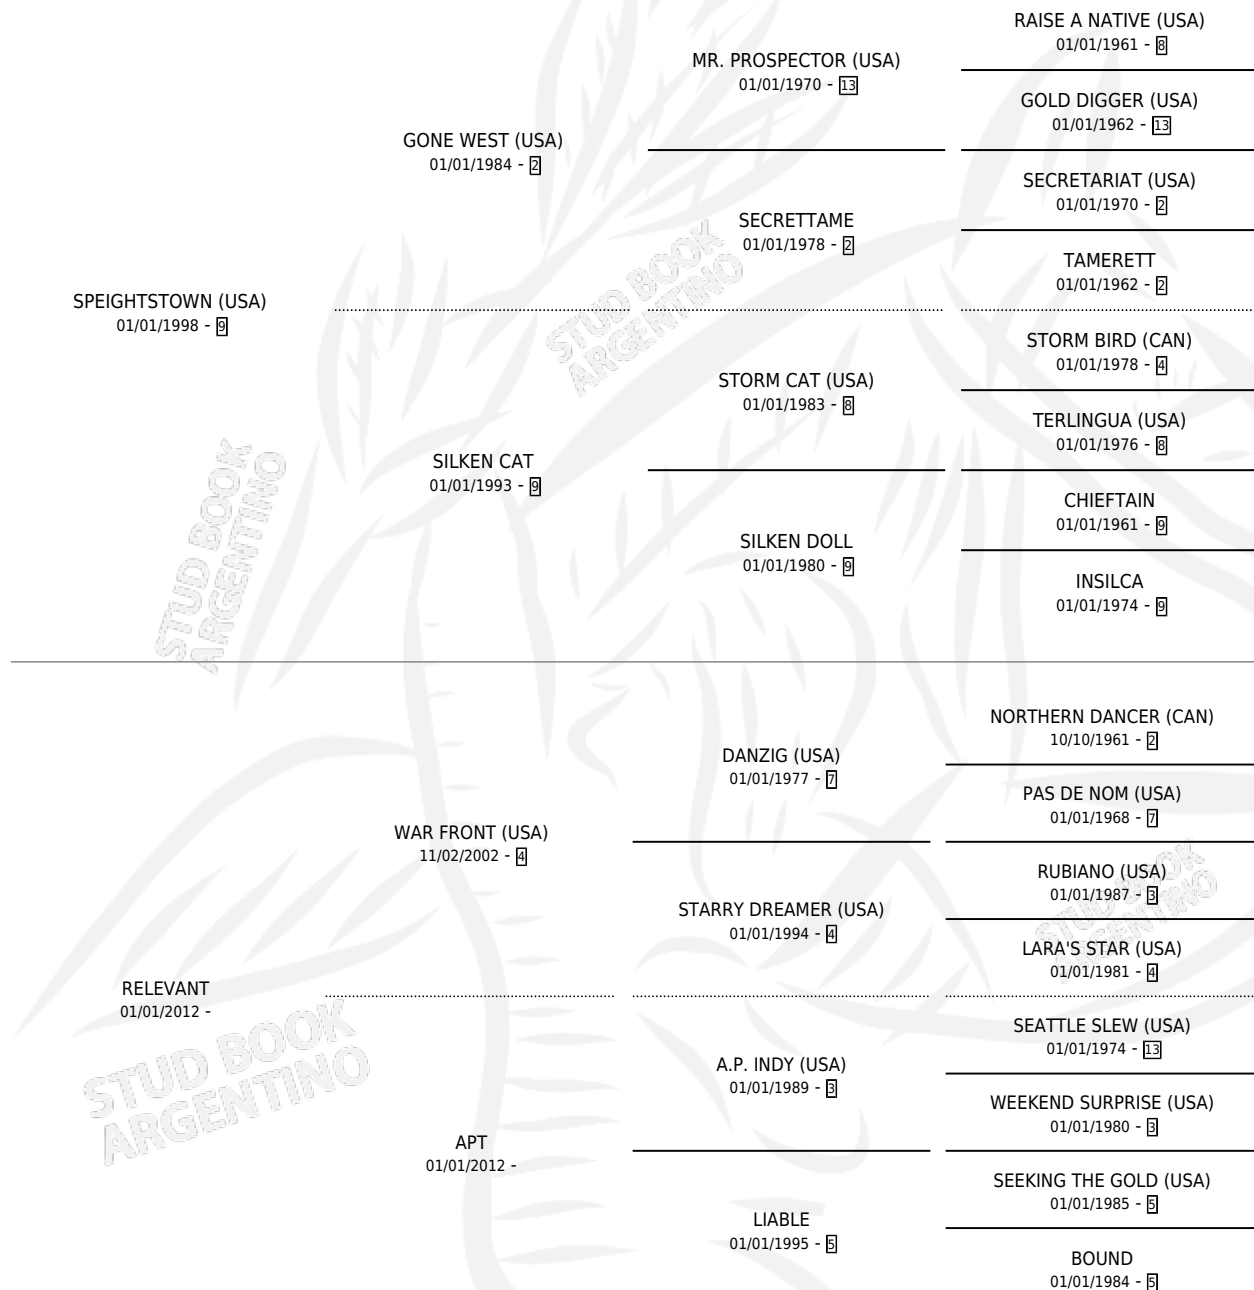

PERTINENT (USA)

por SPEIGHTSTOWN (USA) y RELEVANT por WAR FRONT (USA)

Estados Unidos · Hembra · Alazan · SP · 26/01/2017
Familia · Volumen web

ESTADO

| | |
|------------------------------|---|
| TIPIFICACIÓN SANGUÍNEA | ✓ |
| TIPIFICACIÓN POR ADN | ✓ |
| PASAPORTE | ✓ |
| IDENTIFICACIÓN POR MICROCHIP | ✓ |
| REPRODUCTOR | ✓ |

Lugar de nacimiento: Estados Unidos

Criador: Extranjero

~

HIJOS

| | MACHOS | HEMBRAS |
|-----------------|--------|---------|
| 2 NACIERON | 2 | 0 |
| SIN ACTUACIONES | | |

PEDIGREE

EXPORTACIÓN / IMPORTACIÓN

| PADRILLO | PRODUCTO | CRIADOR | 1ER SERVICIO | ÚLTIMO SERVICIO |
|----------------------|------------------------------|----------------------|--------------|-----------------|
| LEOFRIC (USA) | ∅ | | 18/10/2024 | 18/10/2024 |
| LUCULLAN (USA) | PERTINENTE (M Z, 17/10/2024) | PALLONE CARGO S.R.L. | 17/10/2023 | 17/10/2023 |
| GOOD SAMARITAN (USA) | GOOD CHECK (M Z, 22/03/2023) | PALLONE CARGO S.R.L. | 14/04/2022 | 14/04/2022 |