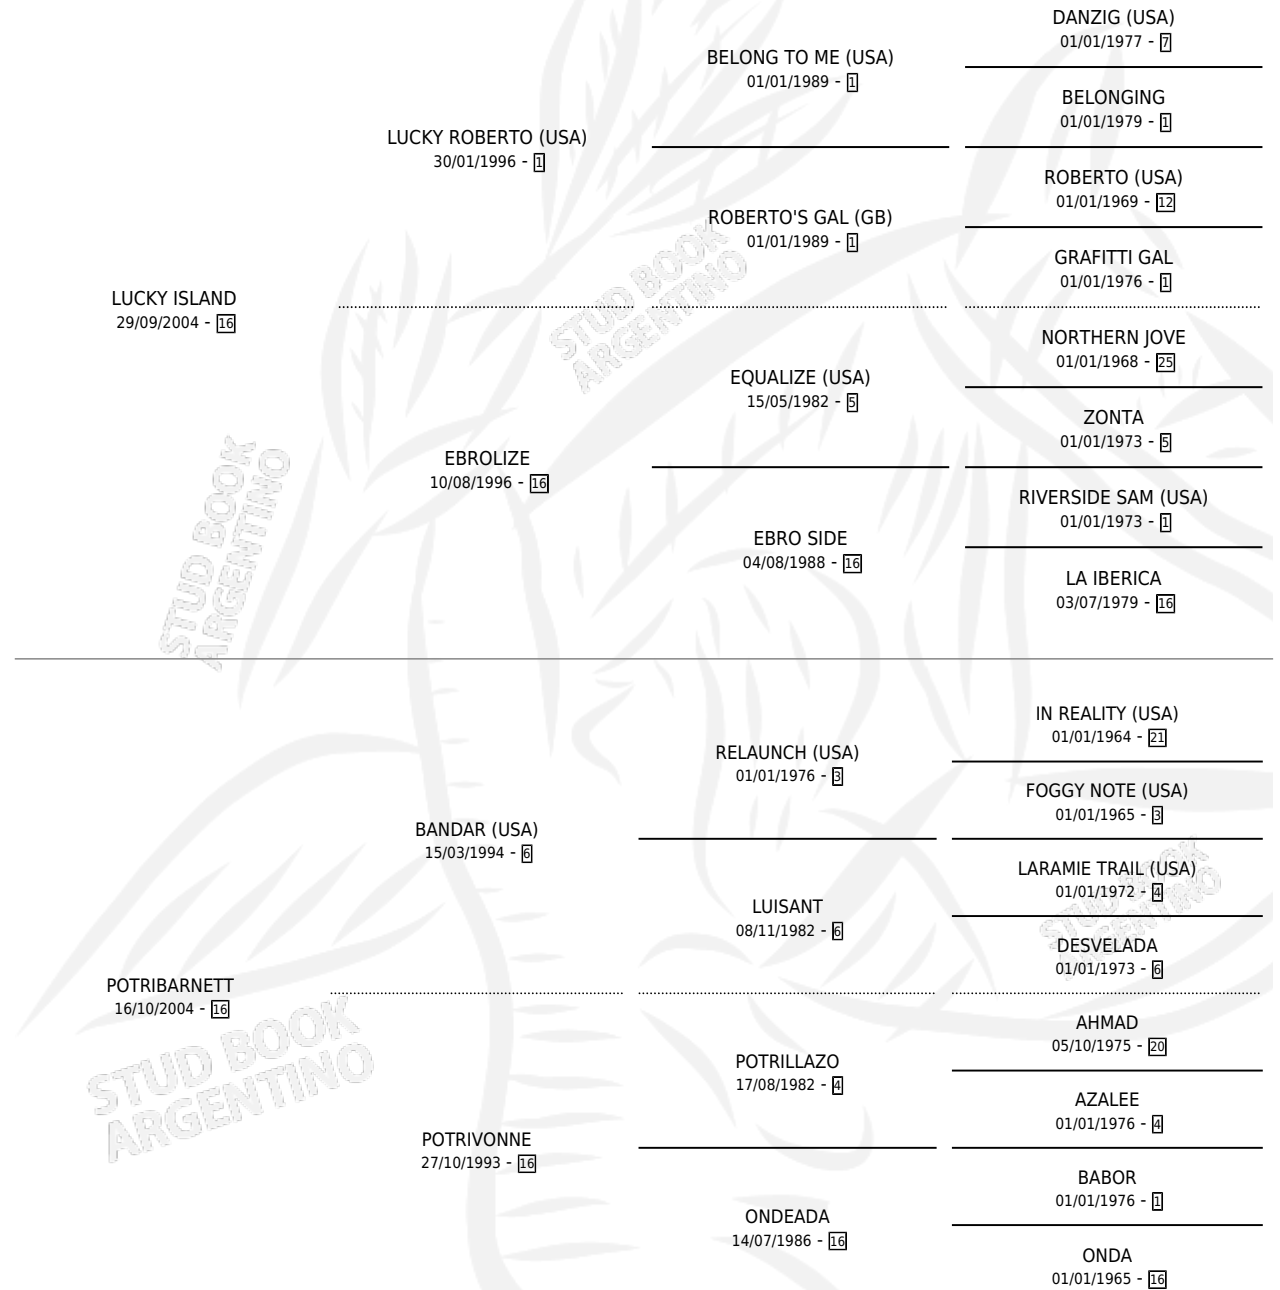

WAIWEN

por **LUCKY ISLAND** y **POTRIBARNETT** por **BANDAR (USA)**

Argentina · Macho · Alazan · SP · 03/11/2022
Familia 16-f · Volumen 44

ESTADO

TIPIFICACIÓN SANGUÍNEA	X
TIPIFICACIÓN POR ADN	✓
PASAPORTE	✓
IDENTIFICACIÓN POR MICROCHIP	✓
REPRODUCTOR	X

Lugar de nacimiento: Euzkadi
Criador: Suarez Raul

PEDIGREE

WAIWEN

Datos oficiales del Stud Book Argentino

Documento generado el 10/05/2026

studbook.org.ar