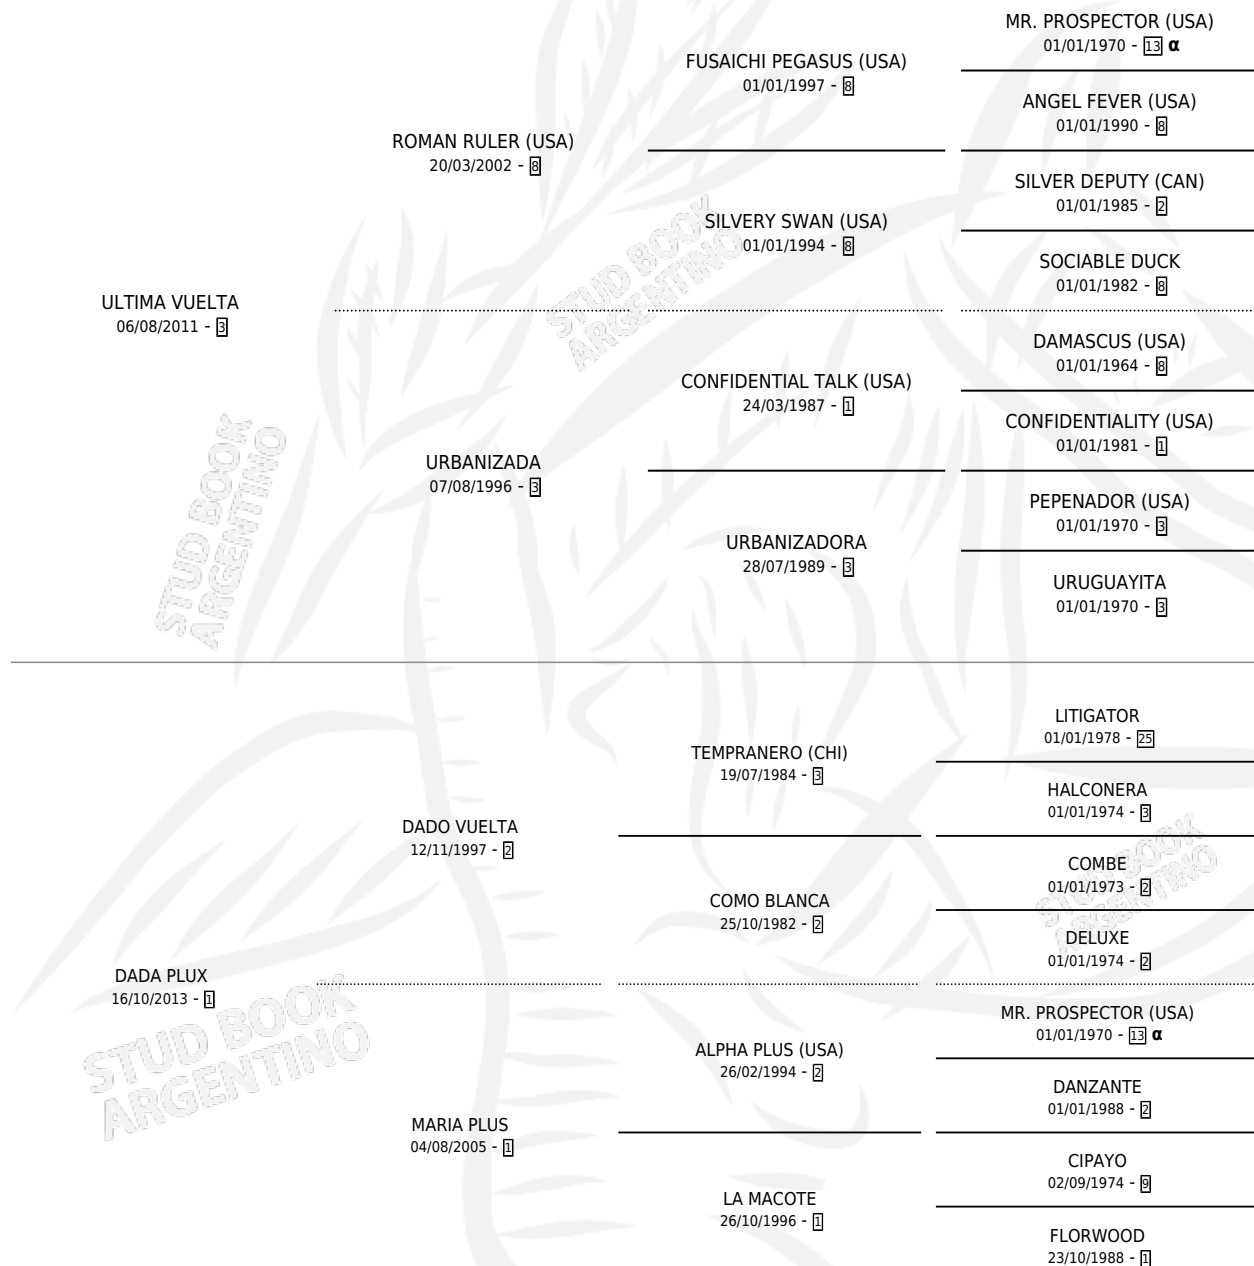

VUELTERO PLUX

por **ULTIMA VUELTA** y **DADA PLUX** por **DADO VUELTA**

Argentina · Macho · Zaino · SP · 14/11/2021
Familia 1-j · Volumen 44

ESTADO

TIPIFICACIÓN SANGUÍNEA	X
TIPIFICACIÓN POR ADN	✓
PASAPORTE	✓
IDENTIFICACIÓN POR MICROCHIP	✓
REPRODUCTOR	X

Lugar de nacimiento: Las Dos Hermanas
Criador: Carreras Hector Omar

PEDIGREE

INBREEDING : α

VUELTERO PLUX

Datos oficiales del Stud Book Argentino

Documento generado el 12/05/2026

studbook.org.ar