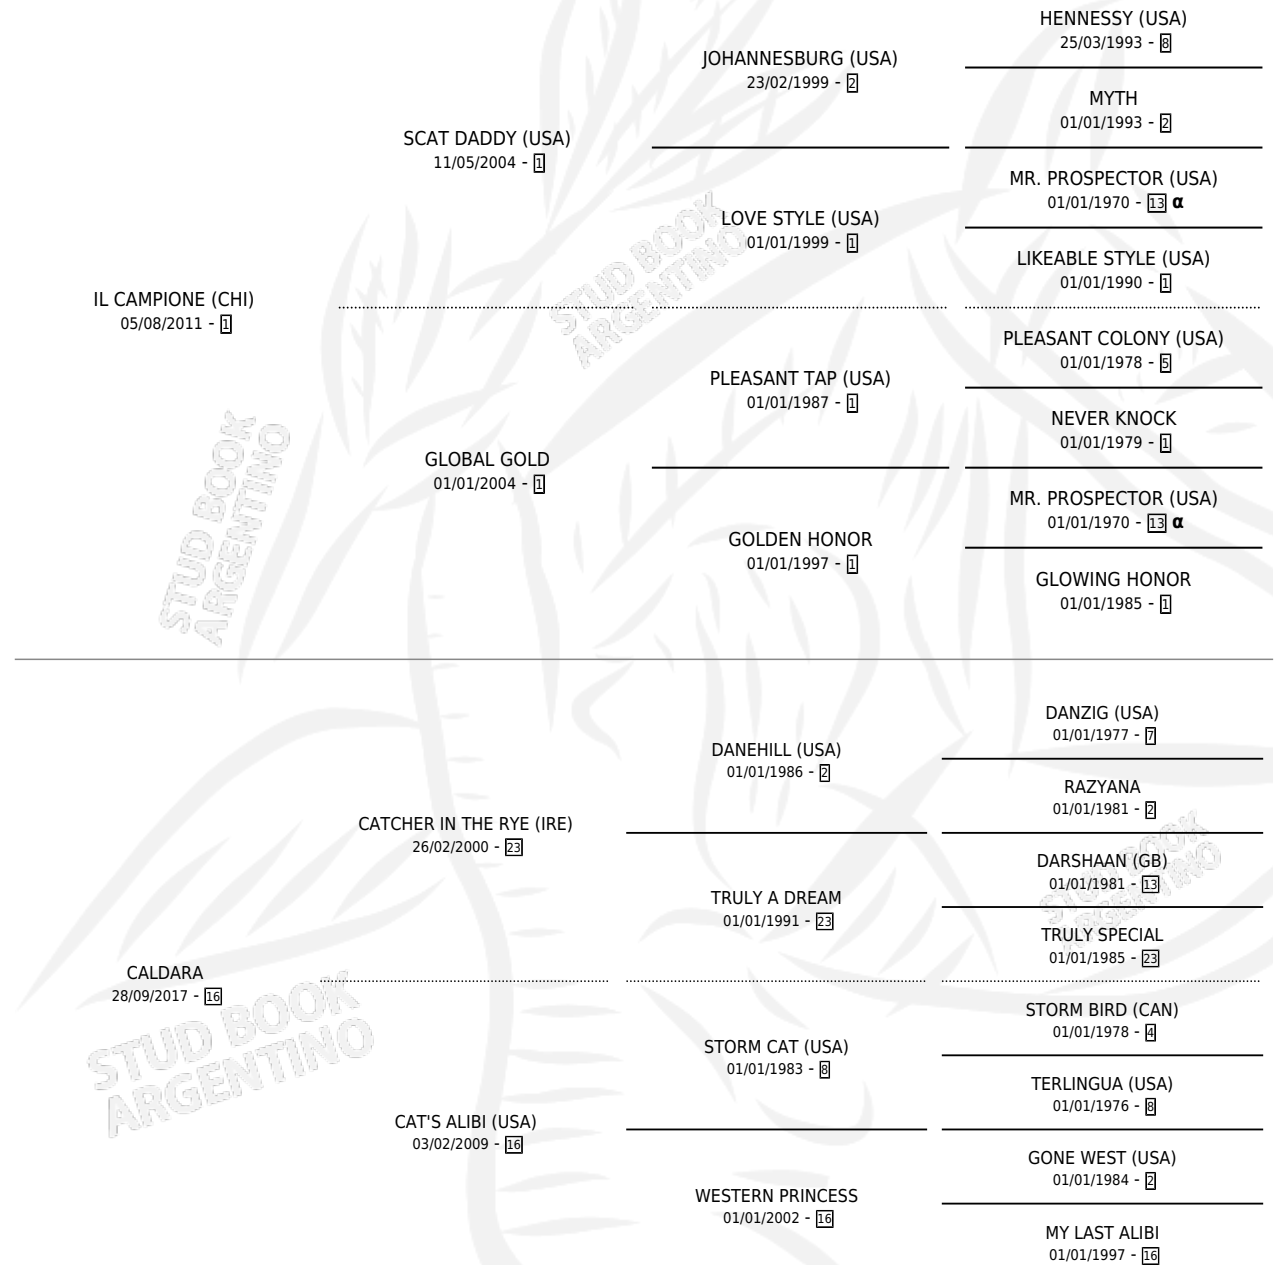

CATALINA U

por **IL CAMPIONE (CHI)** y **CALDARA** por **CATCHER IN THE RYE (IRE)**

Argentina · Hembra · Zaino · SP · 16/08/2022
Familia 16-c · Volumen 44

ESTADO

TIPIFICACIÓN SANGUÍNEA	X
TIPIFICACIÓN POR ADN	✓
PASAPORTE	✓
IDENTIFICACIÓN POR MICROCHIP	✓
REPRODUCTOR	X

Lugar de nacimiento: Las Retamas
Criador: Las Retamas

PEDIGREE

INBREEDING : α