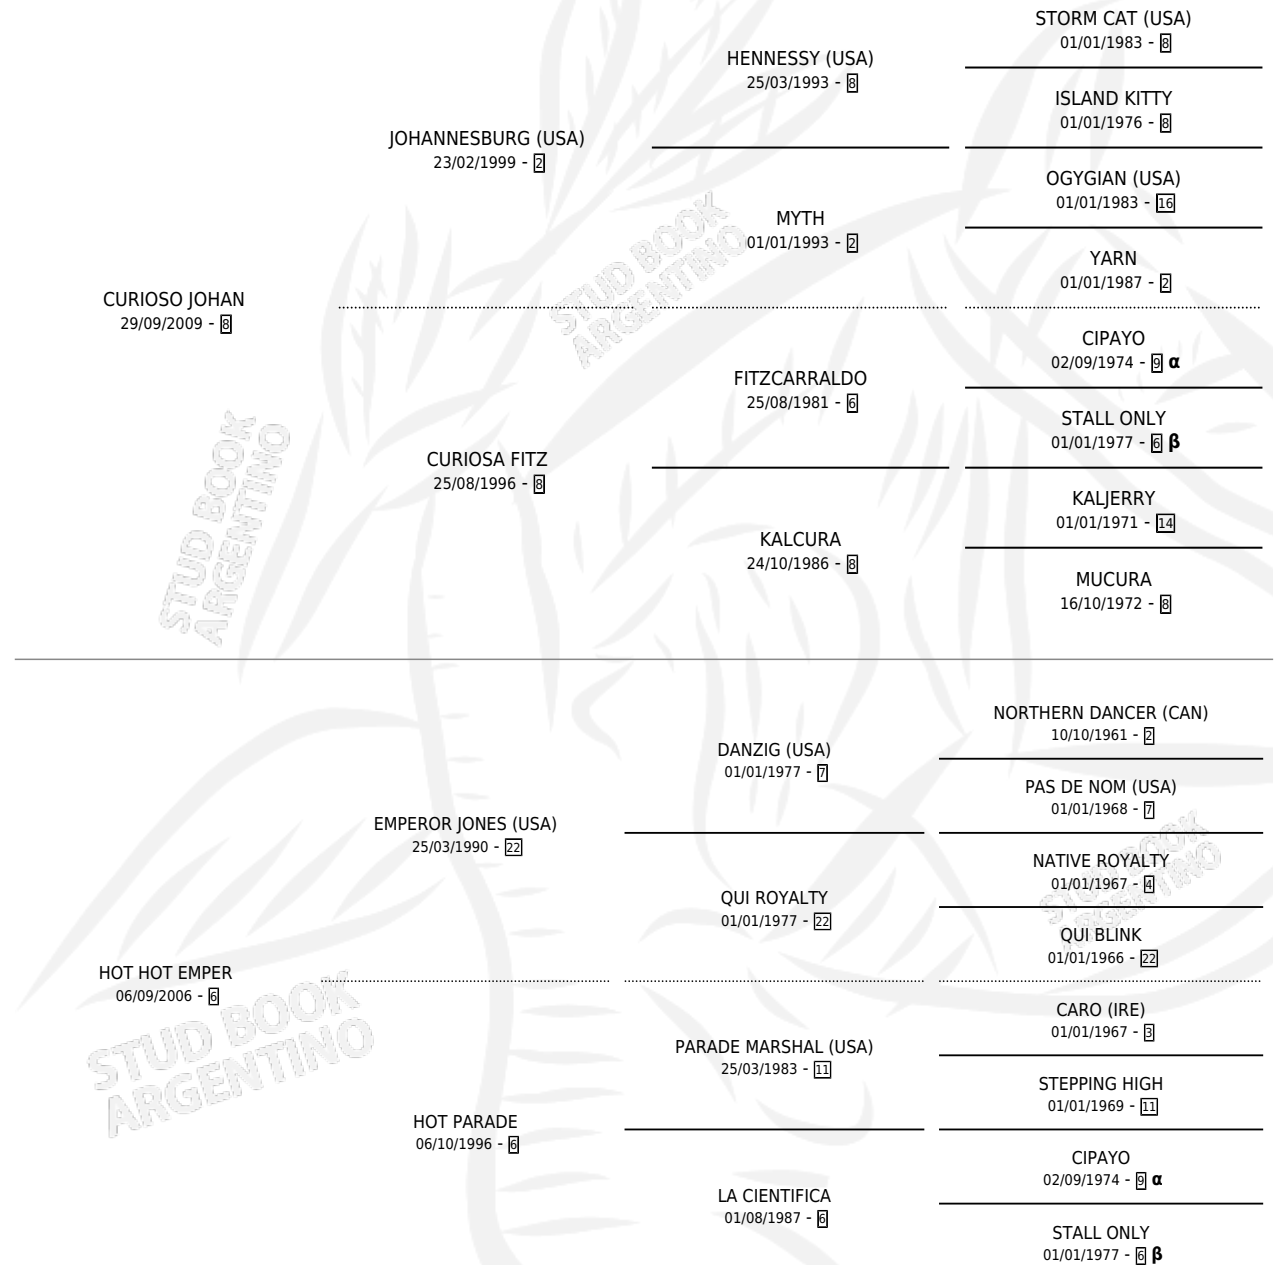

HORBI

por **CURIOSO JOHAN** y **HOT HOT EMPER** por **EMPEROR JONES (USA)**

Argentina · Macho · Alazan · SP · 04/10/2021
Familia 6-e · Volumen 44

ESTADO

TIPIFICACIÓN SANGUÍNEA	X
TIPIFICACIÓN POR ADN	X
PASAPORTE	X
IDENTIFICACIÓN POR MICROCHIP	X
REPRODUCTOR	X

Lugar de nacimiento: La Faustina
Criador: La Faustina

PEDIGREE

INBREEDING : **α,β**

HORBI

Datos oficiales del Stud Book Argentino

Documento generado el 09/05/2026

studbook.org.ar