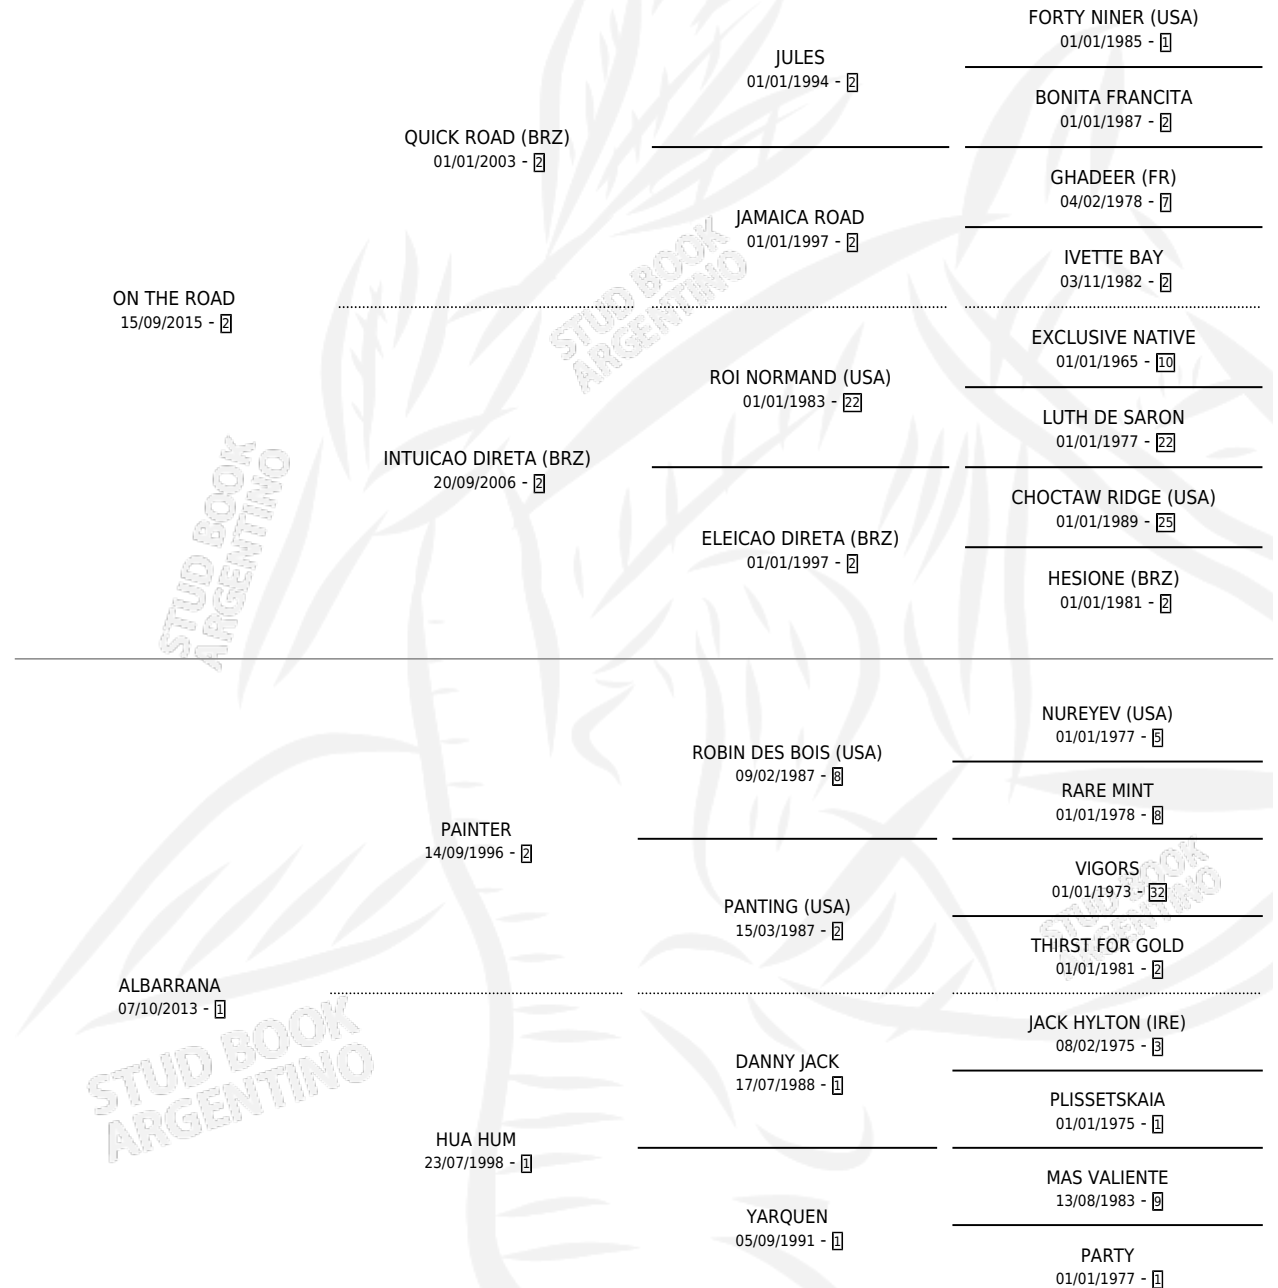

ALBA ROAD

por ON THE ROAD y ALBARRANA por PAINTER

Argentina · Hembra · Alazan Tostado · SP · 18/01/2023
Familia 1-t · Volumen 45

ESTADO

TIPIFICACIÓN SANGUÍNEA	X
TIPIFICACIÓN POR ADN	✓
PASAPORTE	✓
IDENTIFICACIÓN POR MICROCHIP	✓
REPRODUCTOR	X

Lugar de nacimiento: Don Fidel
Criador: Olsina Heumann Gimena

PEDIGREE