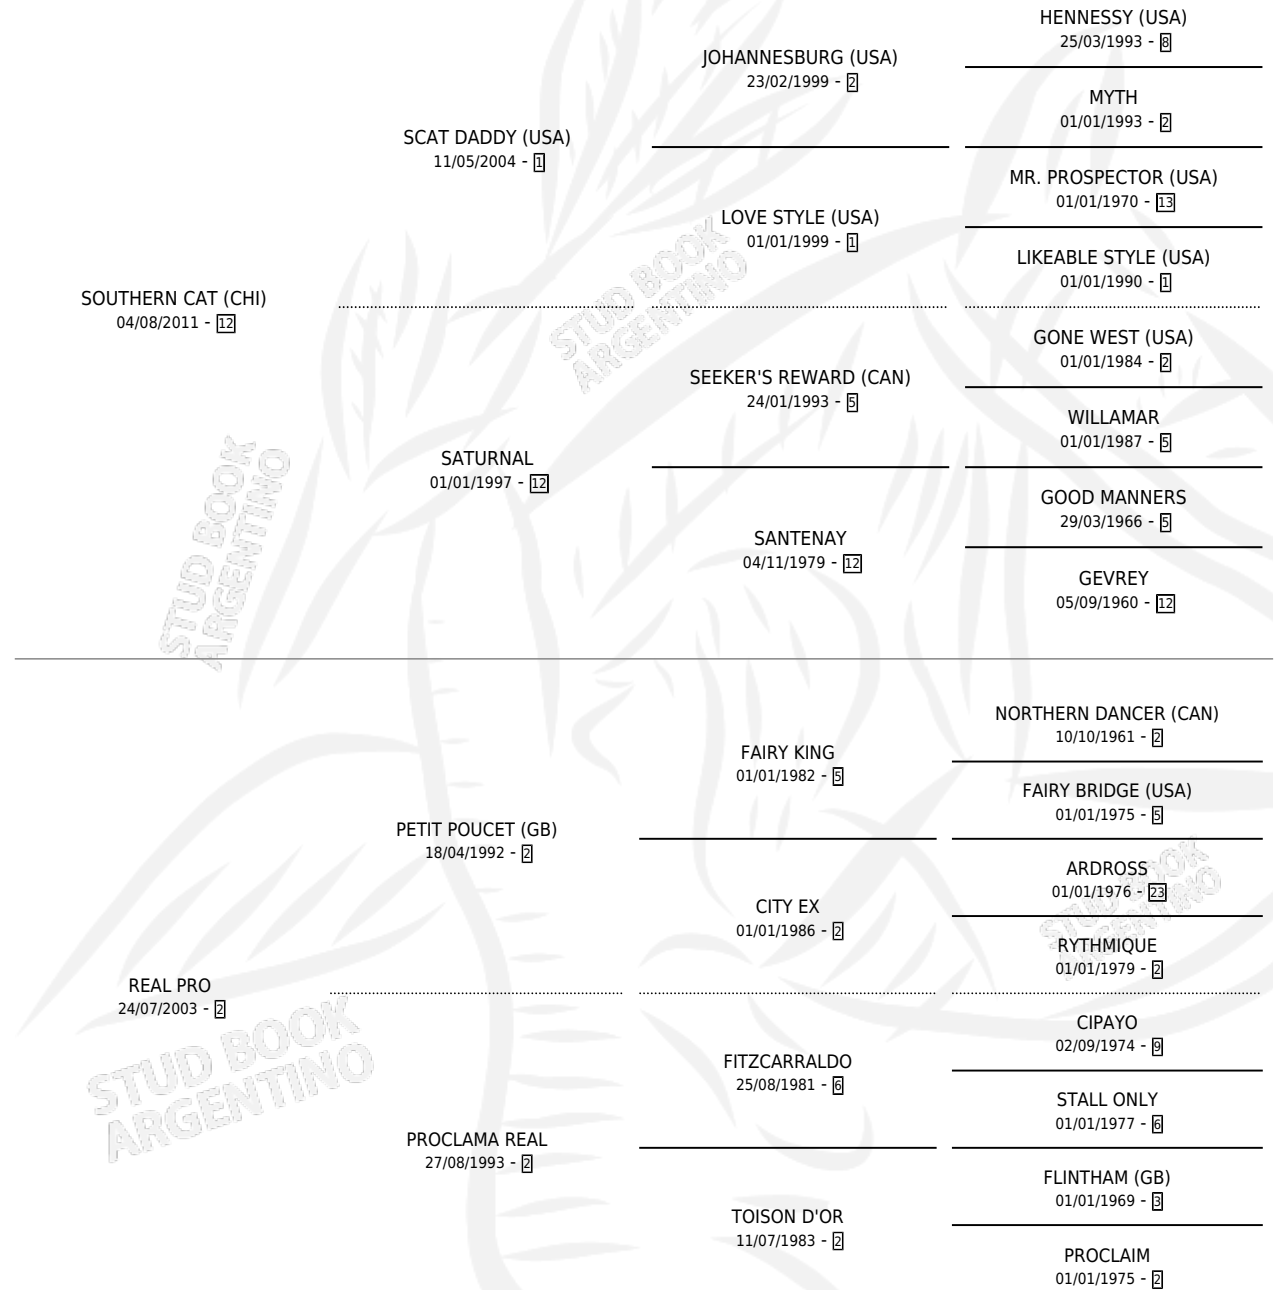

SOUTHERN REAL

por SOUTHERN CAT (CHI) y REAL PRO por PETIT POUCKET (GB)

Argentina · Macho · Alazan · SP · 30/10/2021
Familia 2-u · Volumen 44

ESTADO

TIPIFICACIÓN SANGUÍNEA	X
TIPIFICACIÓN POR ADN	✓
PASAPORTE	✓
IDENTIFICACIÓN POR MICROCHIP	✓
REPRODUCTOR	X

Lugar de nacimiento: Estirpe De Criadores
Criador: Musso Antonio Rogelio

PEDIGREE

CAMPAÑA

Solo carreras oficiales de Argentina

POR EDAD

EDAD	CC	1°	2°	3°	4°	5°	NP	CLC	CLG	CLCG1	CLGG1	IMPORTE	GANANCIA / CC
4 AÑOS	3	0	0	0	0	0	3	0	0	0	0	\$0	\$0
TOTALES	3	0	0	0	0	0	3	0	0	0	0	\$0	\$0
%		0.0%	0.0%	0.0%	0.0%	0.0%	100%	0.0%	0.0%	0.0%	0.0%		