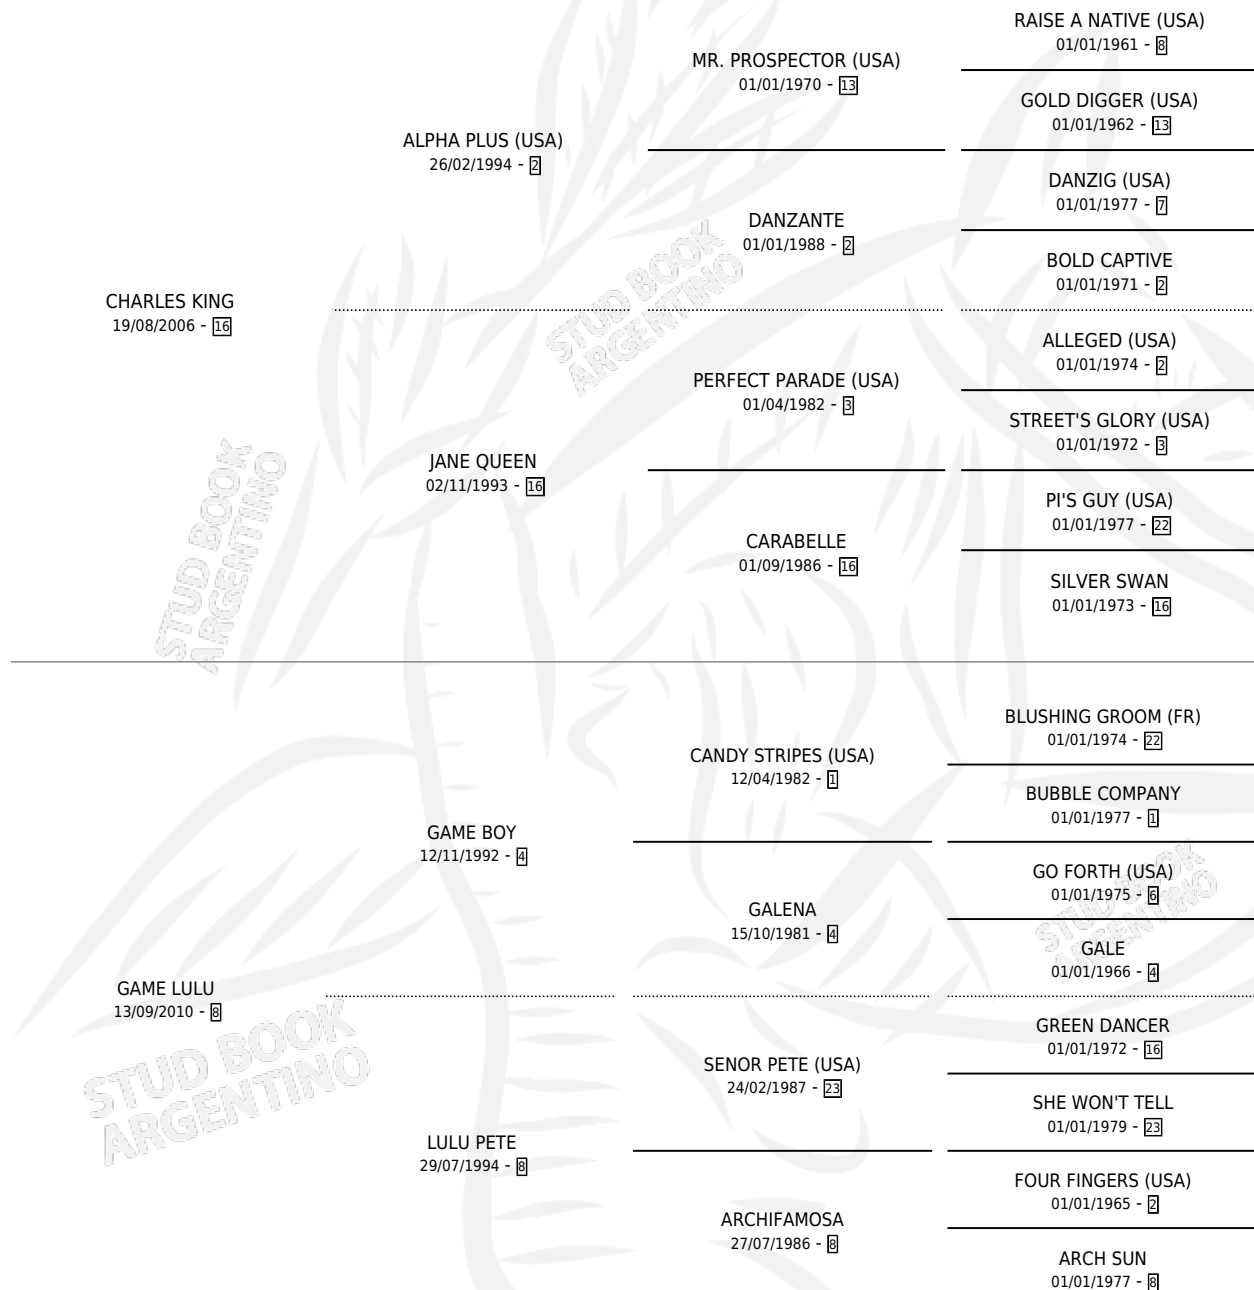

TIFA

por CHARLES KING y GAME LULU por GAME BOY

Argentina · Hembra · Zaino · SP · 06/10/2022
Familia 8-g · Volumen 44

ESTADO

TIPIFICACIÓN SANGUÍNEA	X
TIPIFICACIÓN POR ADN	X
PASAPORTE	X
IDENTIFICACIÓN POR MICROCHIP	X
REPRODUCTOR	X

Lugar de nacimiento: Campo particular
Criador: Vanini Felisa Jacoba

PEDIGREE