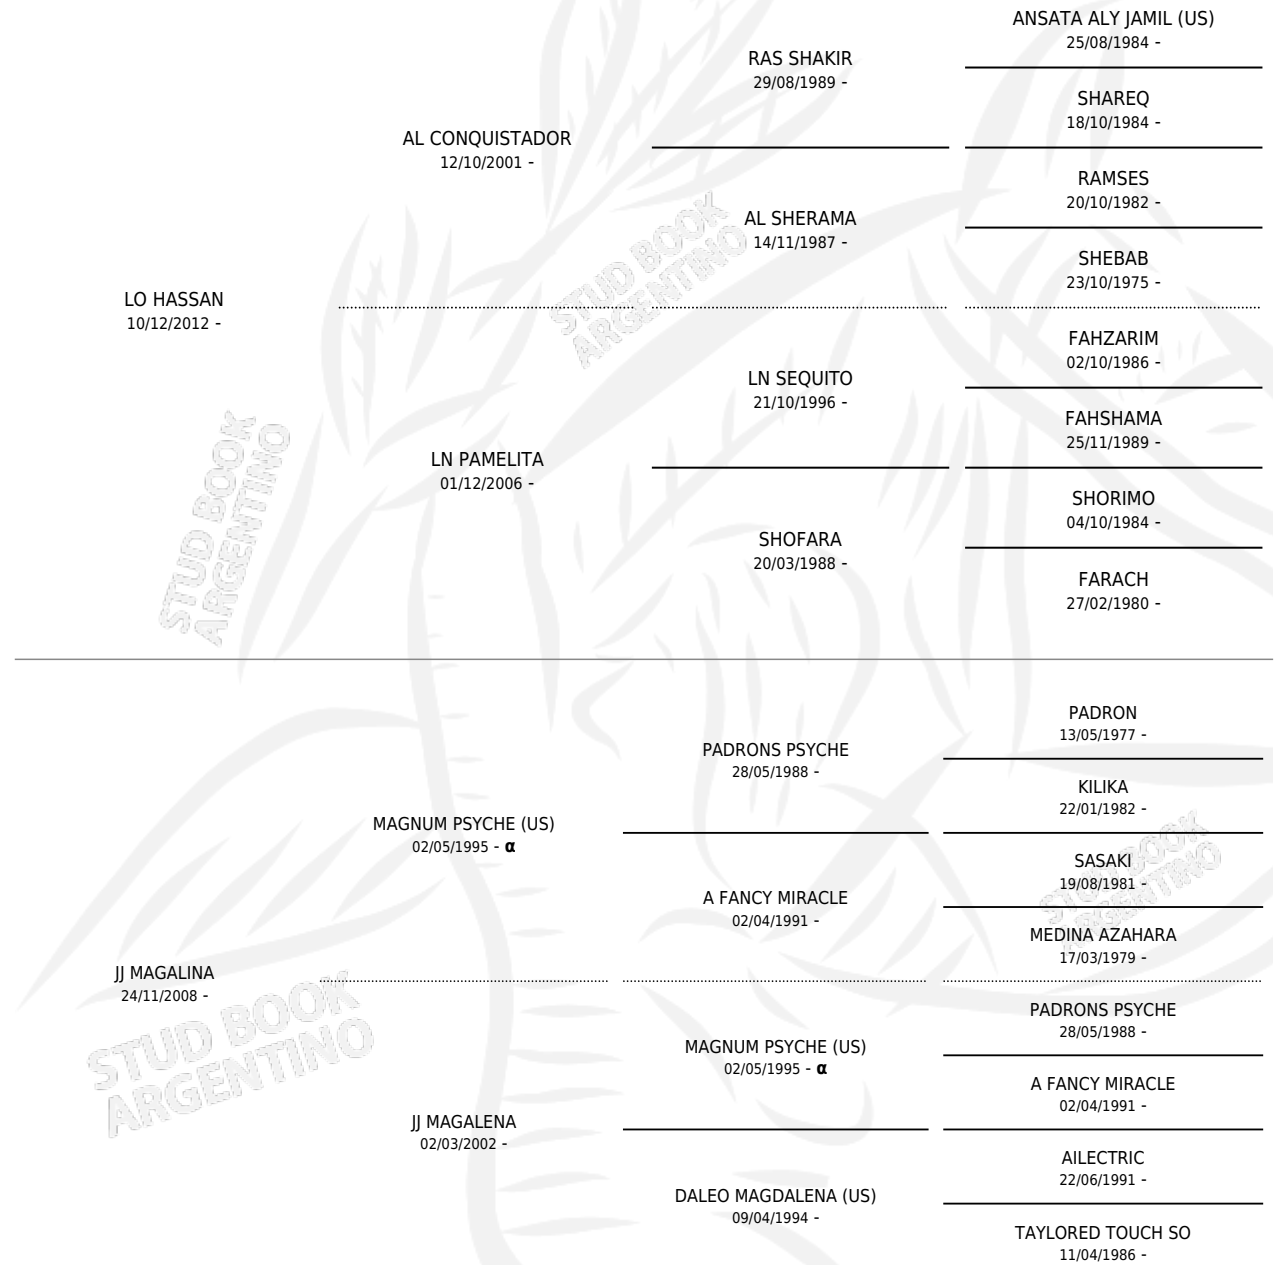

## ESTADO

TIPIFICACIÓN SANGUÍNEA	X
TIPIFICACIÓN POR ADN	X
PASAPORTE	X
IDENTIFICACIÓN POR MICROCHIP	X
REPRODUCTOR	X

**Lugar de nacimiento:** Las Olas  
**Criador:** Las Olas

## PEDIGREE

INBREEDING :  $\alpha$