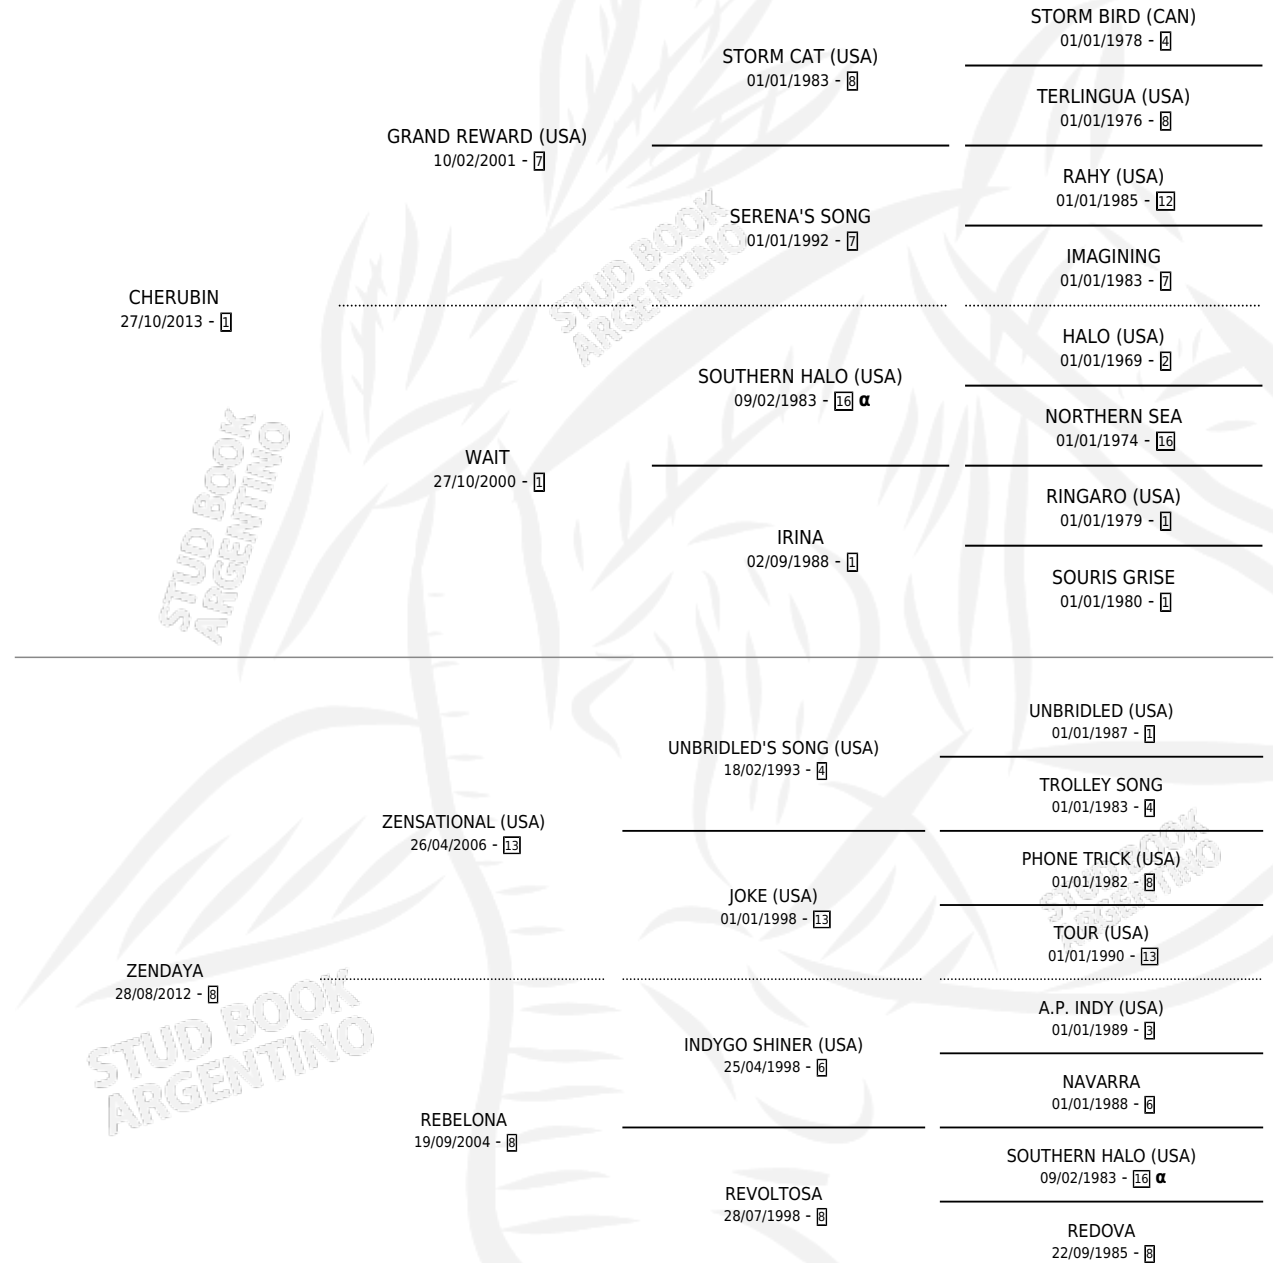

CHERU PITUCON

por **CHERUBIN** y **ZENDAYA** por **ZENSATIONAL (USA)**

Argentina · Macho · Alazan · SP · 23/10/2022
Familia 8-f · Volumen 44

ESTADO

TIPIFICACIÓN SANGUÍNEA	X
TIPIFICACIÓN POR ADN	X
PASAPORTE	X
IDENTIFICACIÓN POR MICROCHIP	X
REPRODUCTOR	X

Lugar de nacimiento: Jm S

Criador: Jm S

PEDIGREE

INBREEDING : **α**

CHERU PITUCON

Datos oficiales del Stud Book Argentino

Documento generado el 04/05/2026

studbook.org.ar