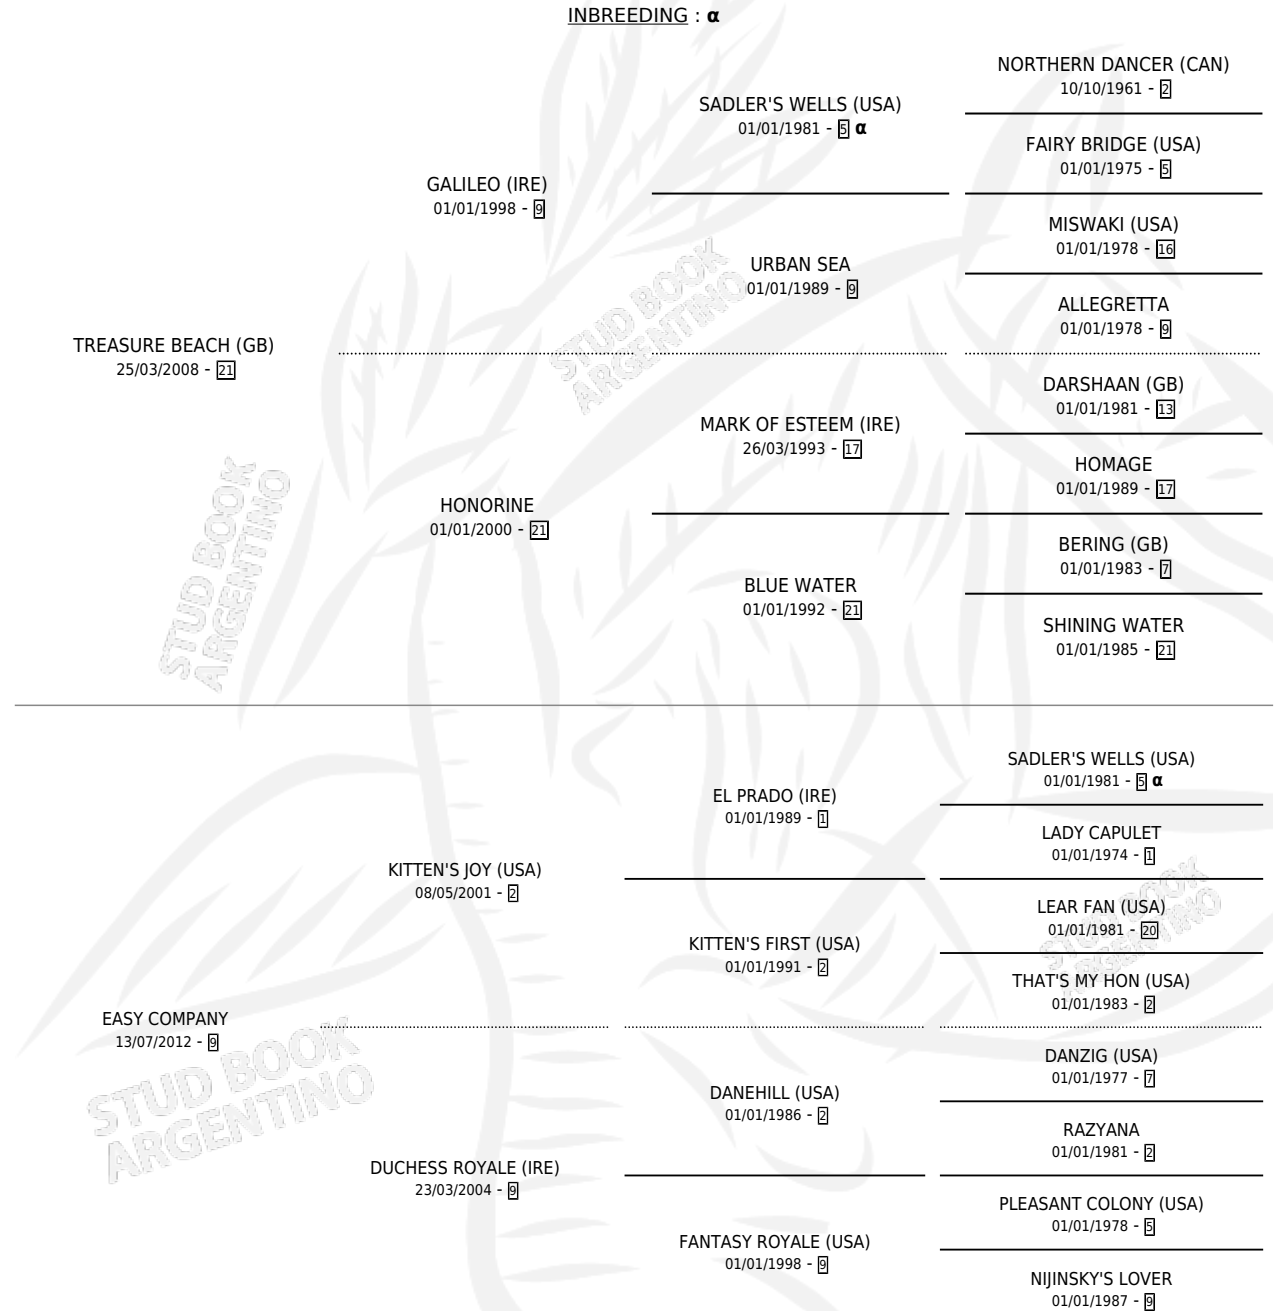

EASY BEACH

por **TREASURE BEACH (GB)** y **EASY COMPANY** por **KITTEN'S JOY (USA)**

Argentina · Hembra · Zaino Doradillo · SP · 05/11/2022
Familia 9-b · Volumen 44

ESTADO

TIPIFICACIÓN SANGUÍNEA	X
TIPIFICACIÓN POR ADN	✓
PASAPORTE	✓
IDENTIFICACIÓN POR MICROCHIP	✓
REPRODUCTOR	X

Lugar de nacimiento: Maria Alicia

Criador: Haras Cachagua S.A. y Haras Pozo De Luna S.A.

PEDIGREE

INBREEDING : α

CAMPAÑA

Solo carreras oficiales de Argentina

POR EDAD

EDAD	CC	1°	2°	3°	4°	5°	NP	CLC	CLG	CLCG1	CLGG1	IMPORTE	GANANCIA / CC
3 AÑOS	3	0	0	0	0	1	2	0	0	0	0	\$420,000	\$140,000
TOTALES	3	0	0	0	0	1	2	0	0	0	0	\$420,000	\$140,000
%		0.0%	0.0%	0.0%	0.0%	33.3%	66.7%	0.0%	0.0%	0.0%	0.0%		