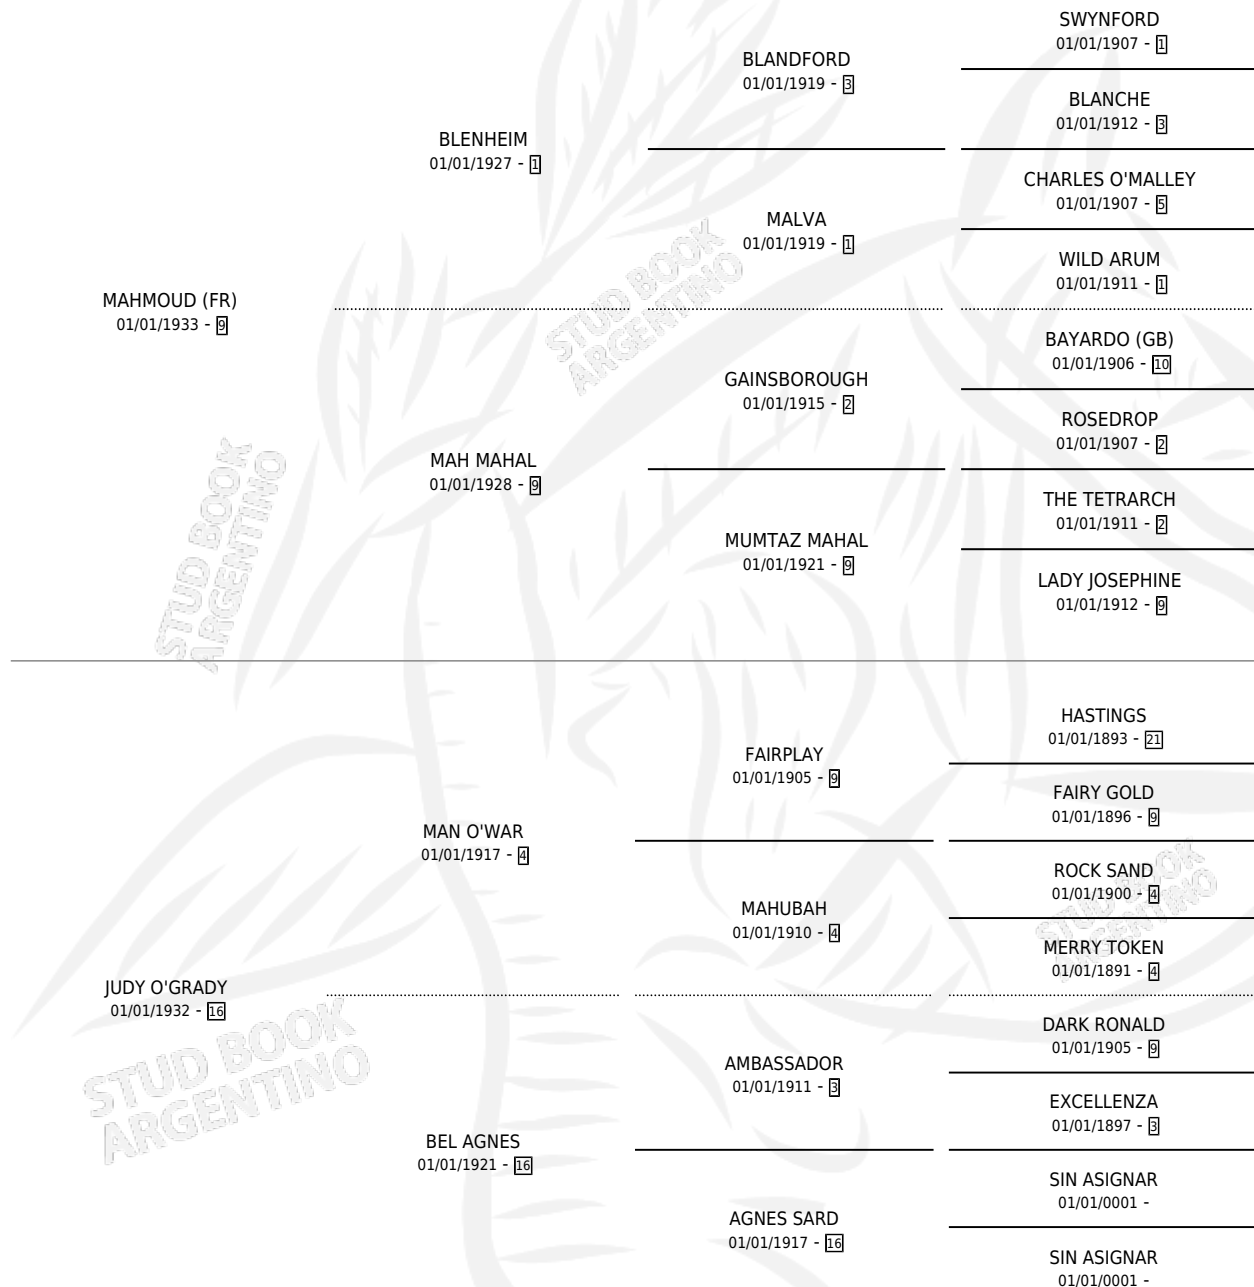

SNOW GOOSE

por MAHMOUD (FR) y JUDY O'GRADY por MAN O'WAR

Argentina · Hembra · Tordillo · · 01/01/1944
Familia 16-c · Volumen 18

ESTADO

TIPIFICACIÓN SANGUÍNEA	X
TIPIFICACIÓN POR ADN	X
PASAPORTE	X
IDENTIFICACIÓN POR MICROCHIP	X
REPRODUCTOR	X

Lugar de nacimiento: Campo particular

Criador: Sin dato

~

HIJOS

	MACHOS	HEMBRAS
2 NACIERON	0	2

SIN ACTUACIONES

PEDIGREE

SNOW GOOSE