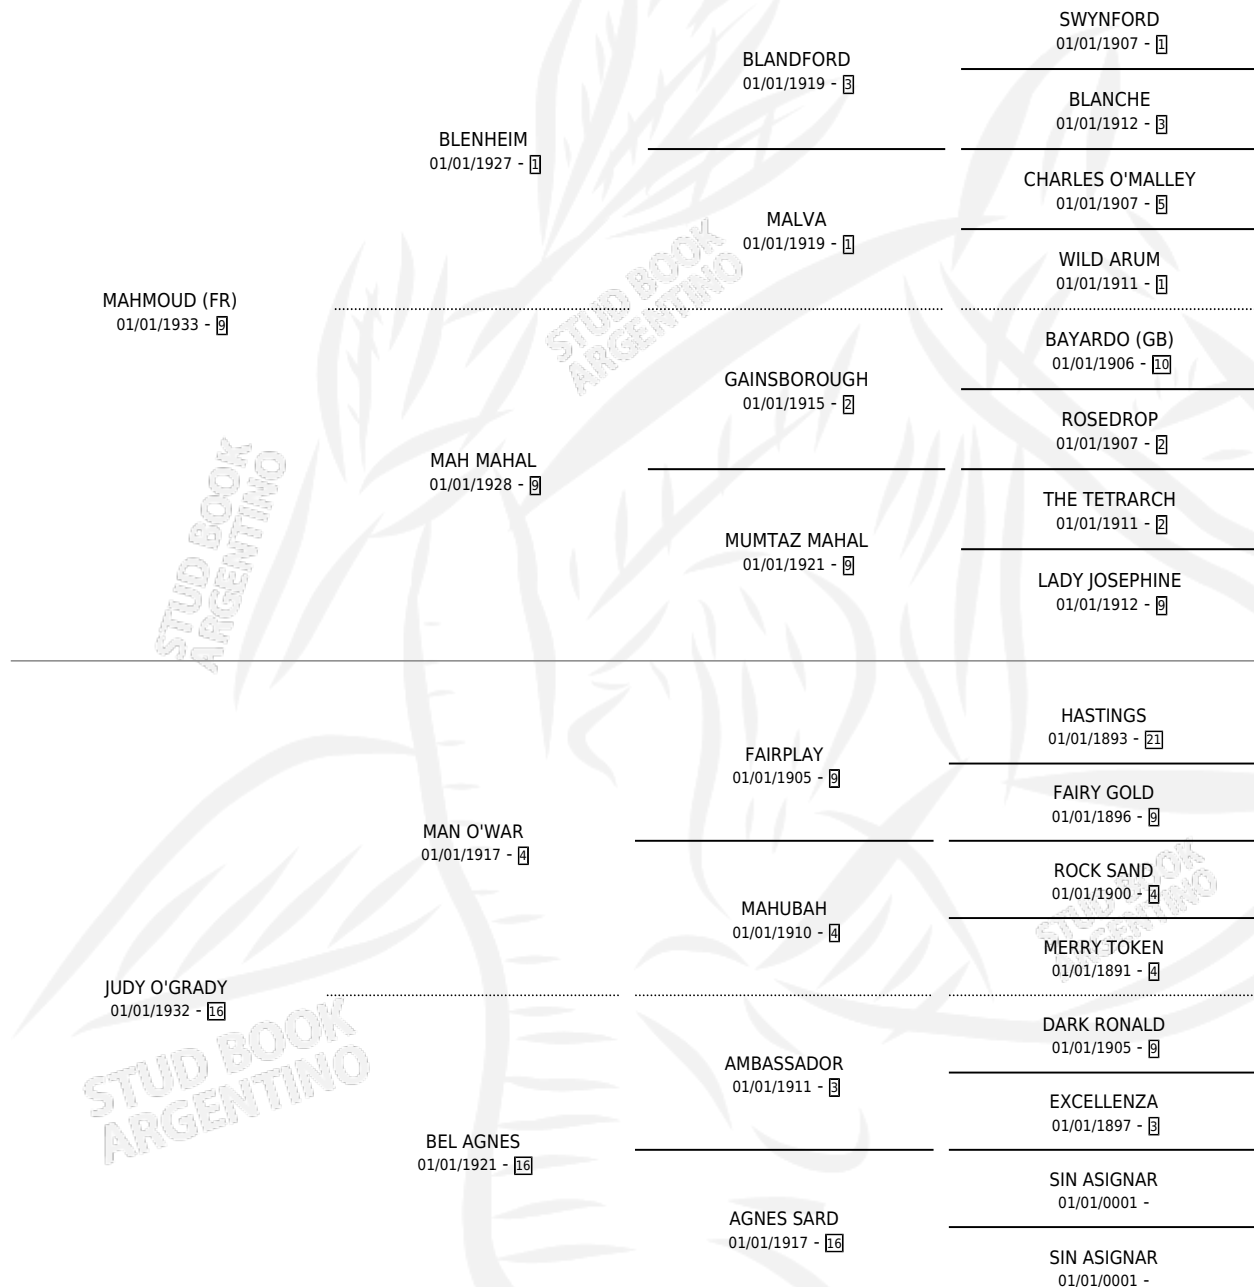

SNOW GOOSE

por MAHMOUD (FR) y JUDY O'GRADY por MAN O'WAR

Argentina · Hembra · Tordillo · · 01/01/1944
Familia 16-c · Volumen 18

ESTADO

TIPIFICACIÓN SANGUÍNEA	X
TIPIFICACIÓN POR ADN	X
PASAPORTE	X
IDENTIFICACIÓN POR MICROCHIP	X
REPRODUCTOR	X

Lugar de nacimiento: Campo Particular

Criador: Sin dato

~

HIJOS

	MACHOS	HEMBRAS
2 NACIERON	0	2

SIN ACTUACIONES

PEDIGREE

SNOW GOOSE