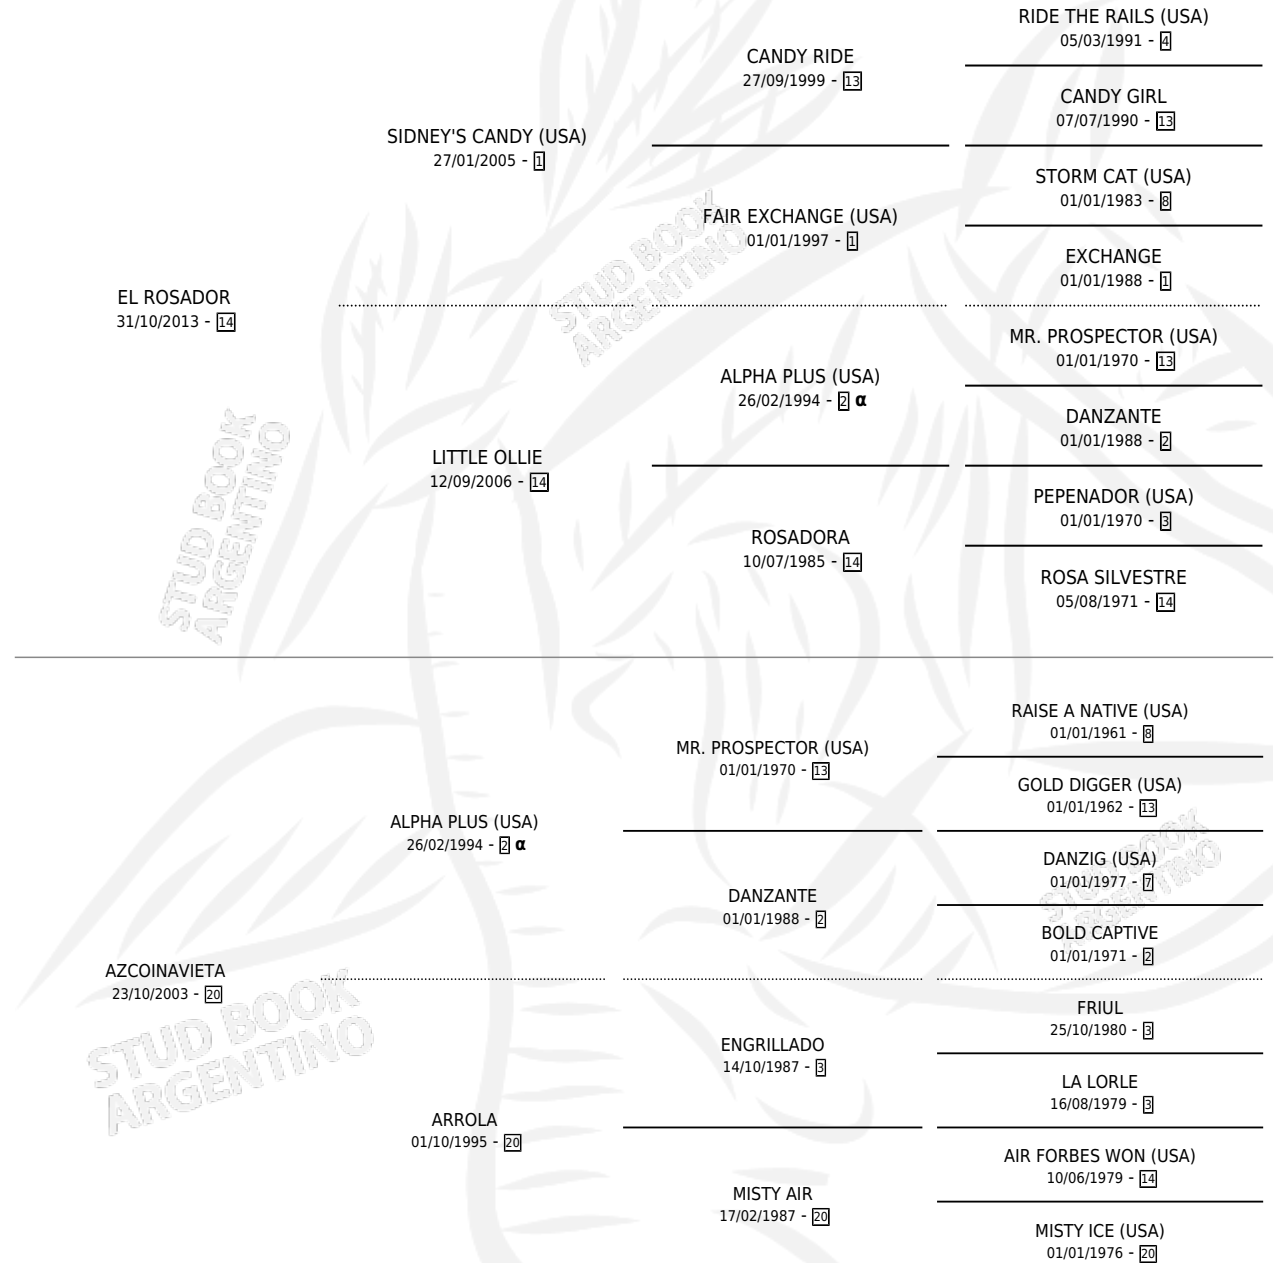

# MR. BETO

por EL ROSADOR y AZCOINAVIETA por ALPHA PLUS (USA)

Argentina · Macho · Zaino · SP · 12/10/2020  
Familia 20 · Volumen 44

## ESTADO

TIPIFICACIÓN SANGUÍNEA	X
TIPIFICACIÓN POR ADN	X
PASAPORTE	X
IDENTIFICACIÓN POR MICROCHIP	X
REPRODUCTOR	X

**Lugar de nacimiento:** Campo particular  
**Criador:** Usasti

## PEDIGREE

INBREEDING : α