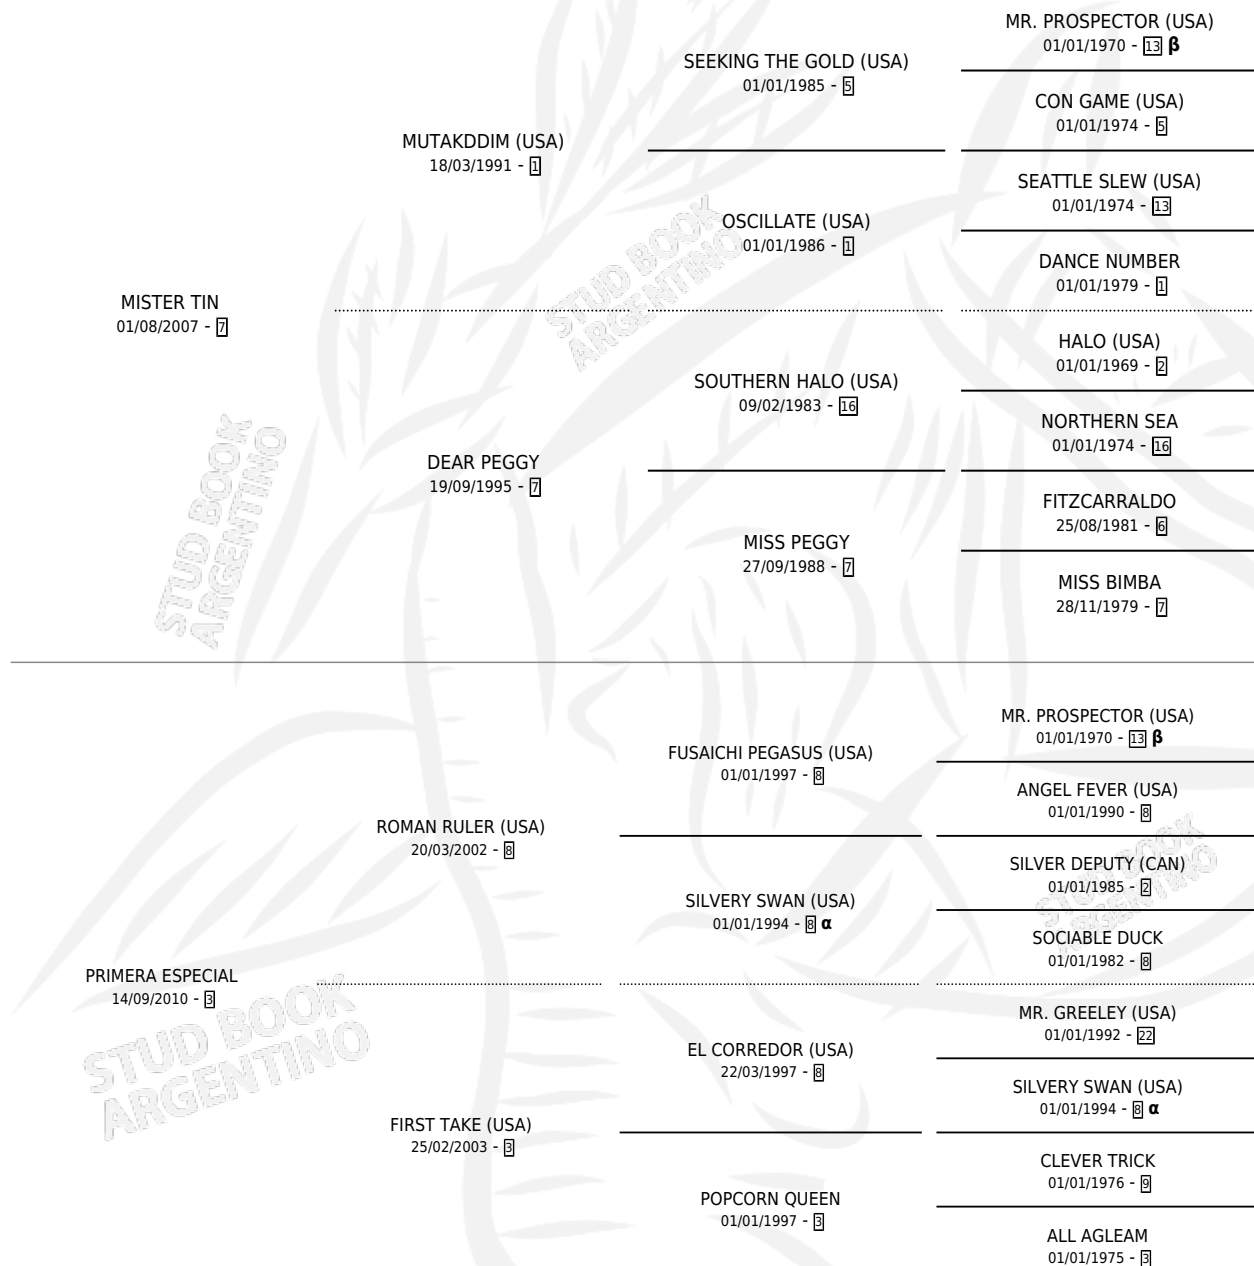

MISTER RULER

por **MISTER TIN** y **PRIMERA ESPECIAL** por **ROMAN RULER**
(USA)

Argentina · Macho · Zaino · SP · 31/10/2022
Familia 3-I · Volumen 44

ESTADO

TIPIFICACIÓN SANGUÍNEA	X
TIPIFICACIÓN POR ADN	✓
PASAPORTE	✓
IDENTIFICACIÓN POR MICROCHIP	✓
REPRODUCTOR	X

Lugar de nacimiento: Campo particular
Criador: Surkan Julio Cesar

PEDIGREE

INBREEDING : **α,β**

CAMPAÑA

Solo carreras oficiales de Argentina

POR EDAD

EDAD	CC	1°	2°	3°	4°	5°	NP	CLC	CLG	CLCG1	CLGG1	IMPORTE	GANANCIA / CC
3 AÑOS	1	0	0	0	0	0	1	0	0	0	0	\$0	\$0
TOTALES	1	0	0	0	0	0	1	0	0	0	0	\$0	\$0
%		0.0%	0.0%	0.0%	0.0%	0.0%	100%	0.0%	0.0%	0.0%	0.0%		