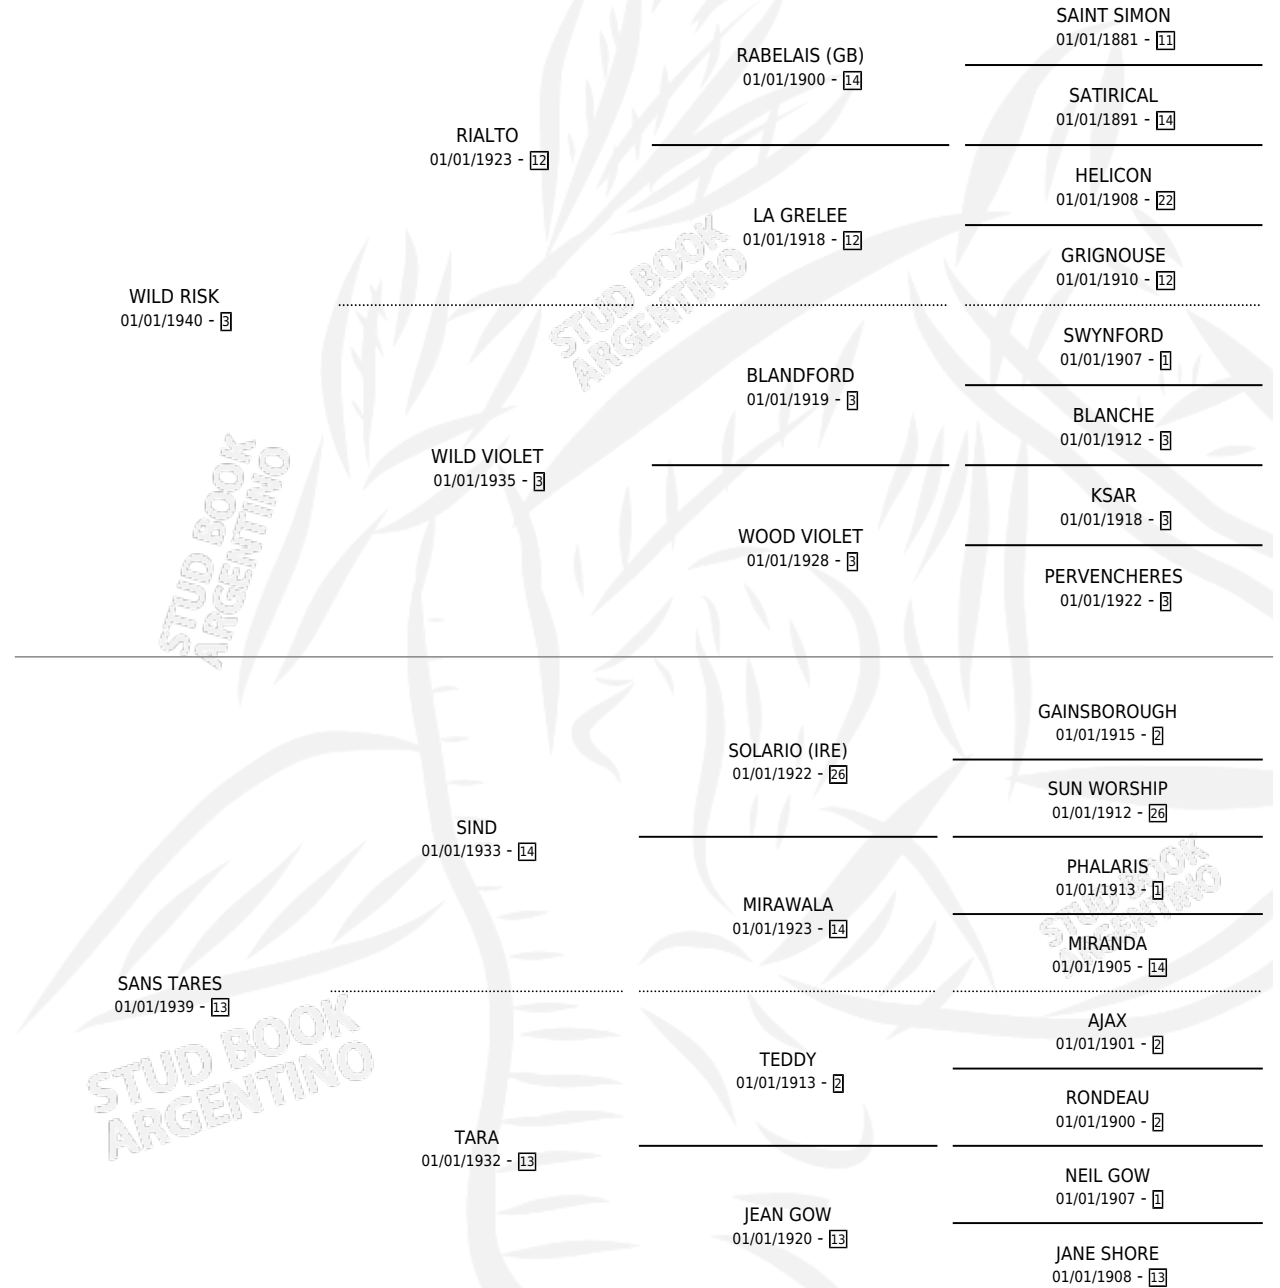

WORDEN (FR)

por WILD RISK y SANS TARES por SIND

Francia · Macho · Alazan · SP · 01/01/1949
Familia 13-c · Volumen web

ESTADO

TIPIFICACIÓN SANGUÍNEA	X
TIPIFICACIÓN POR ADN	X
PASAPORTE	X
IDENTIFICACIÓN POR MICROCHIP	X
REPRODUCTOR	X

Lugar de nacimiento: Francia

Criador: Extranjero

~

HIJOS

	MACHOS	HEMBRAS
28 NACIERON	8	20
SIN ACTUACIONES		

PEDIGREE

WORDEN (FR)

Datos oficiales del Stud Book Argentino