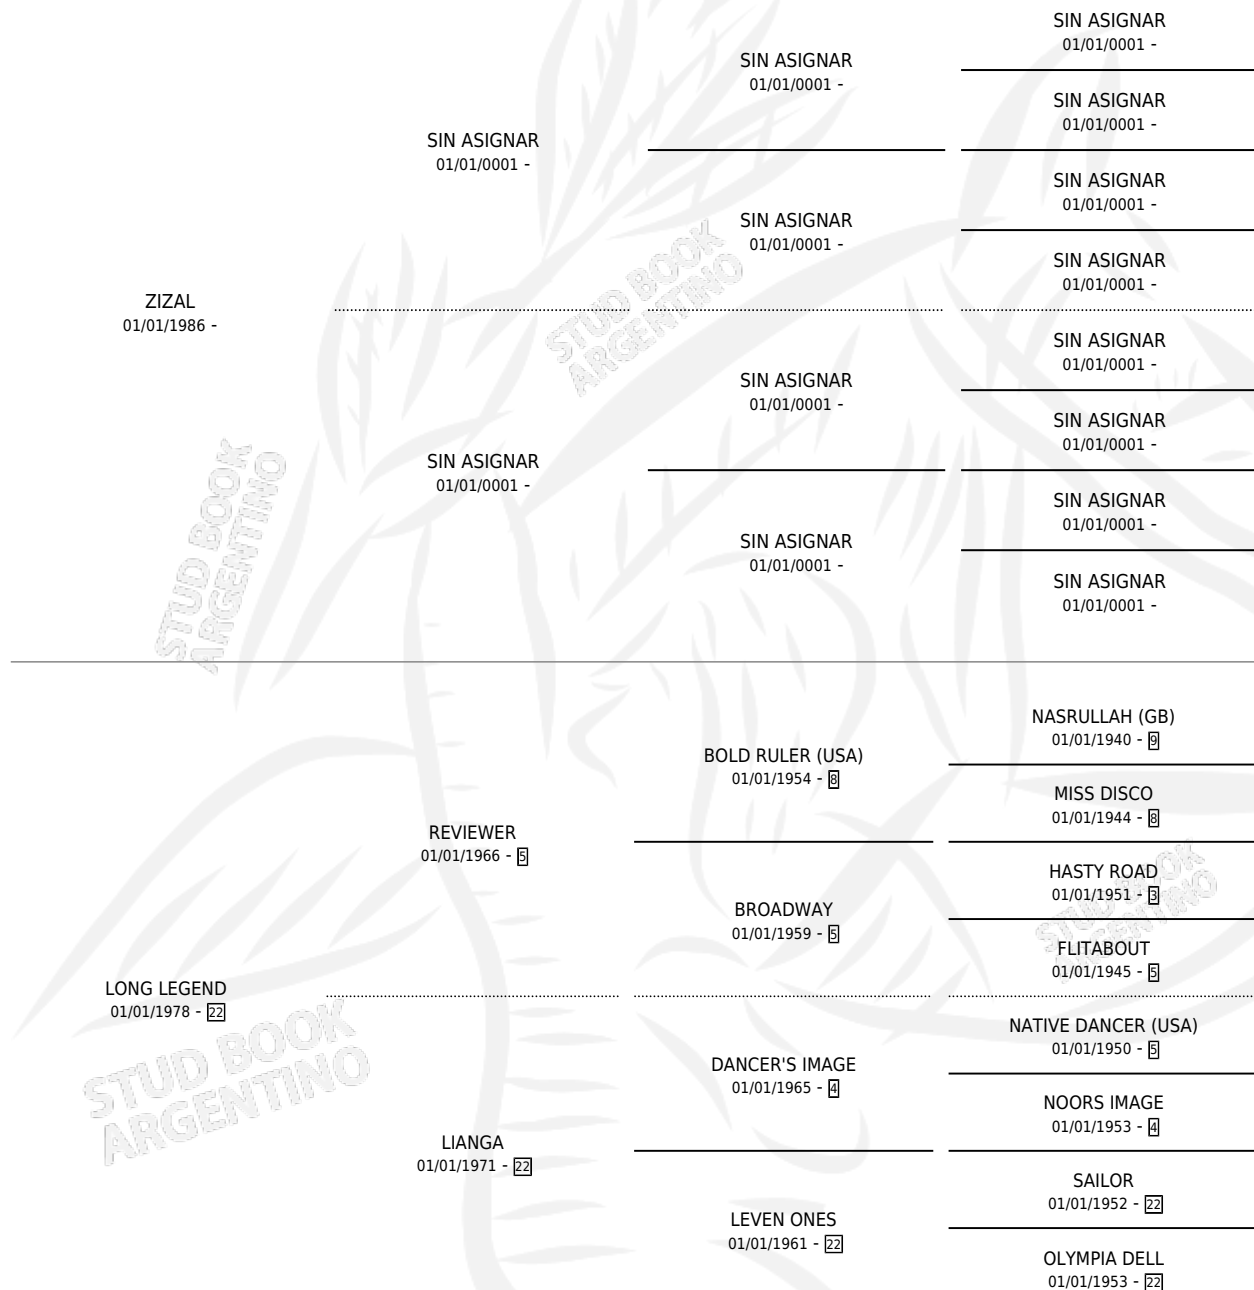

Lugar de nacimiento: Campo particular

Criador: Sin dato

~

HIJOS

	MACHOS	HEMBRAS
1 NACIERON	0	1

SIN ACTUACIONES

PEDIGREE

UFORIA