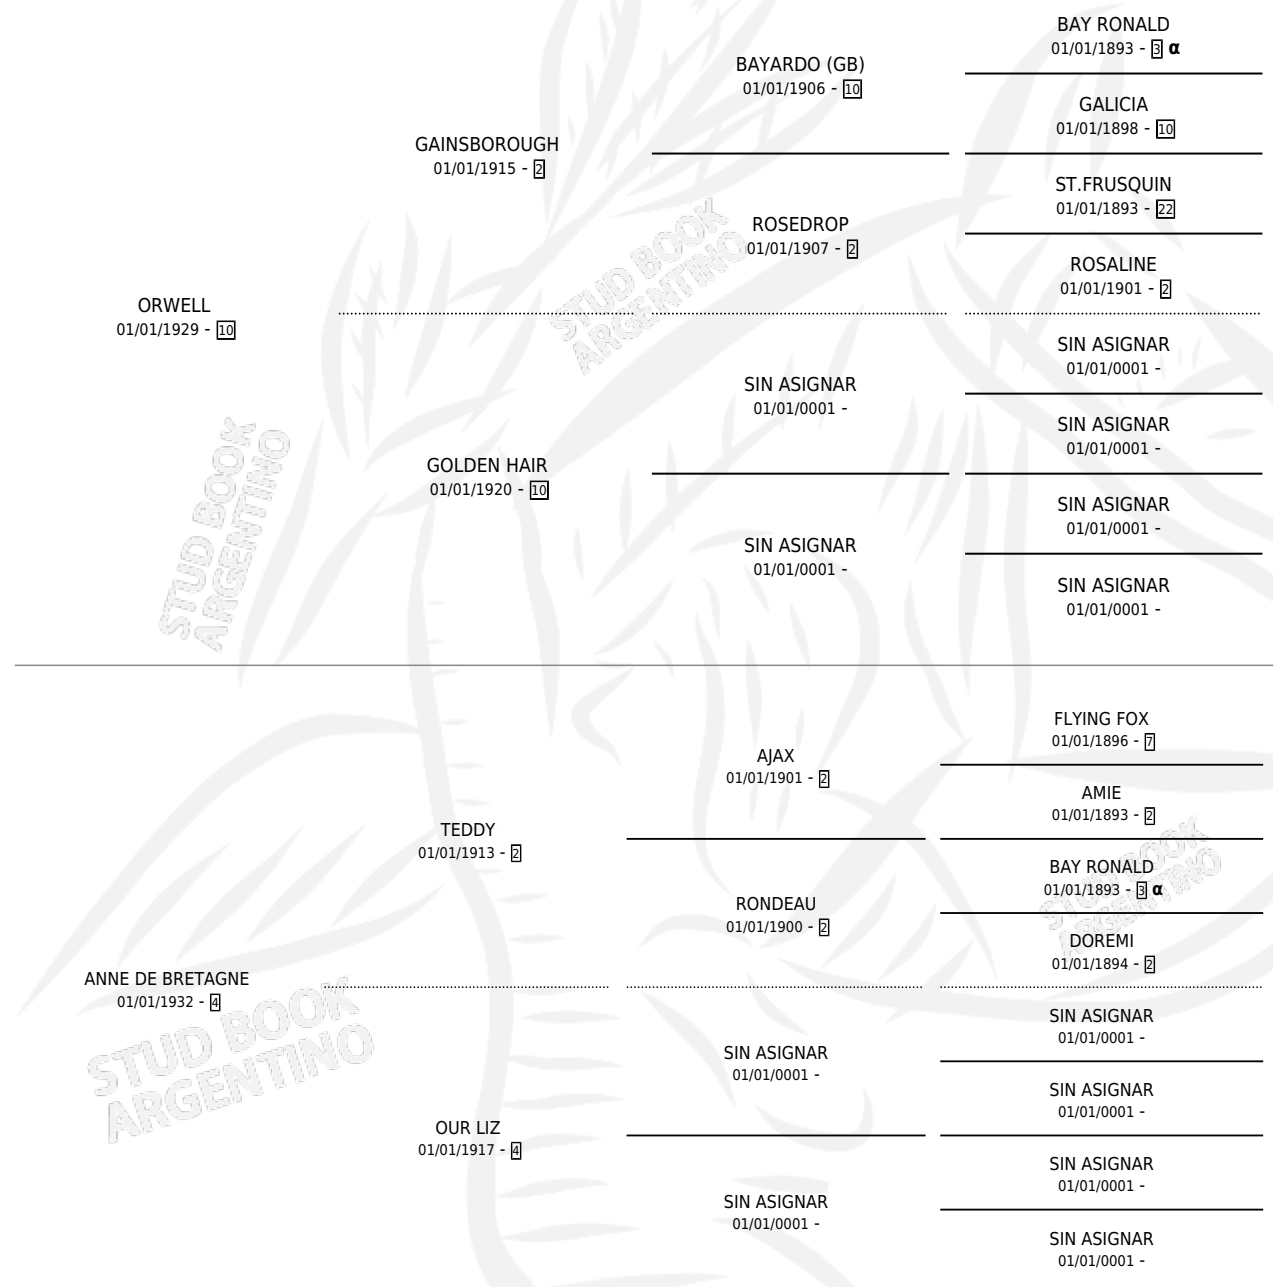

BUENA VISTA

PEDIGREE

por ORWELL y ANNE DE BRETAGNE por TEDDY

INBREEDING : α

Argentina · Hembra · Alazan · SP · 01/01/1940
Familia 4-i · Volumen 17

ESTADO

TIPIFICACIÓN SANGUÍNEA	X
TIPIFICACIÓN POR ADN	X
PASAPORTE	X
IDENTIFICACIÓN POR MICROCHIP	X
REPRODUCTOR	X

Lugar de nacimiento: Campo particular

Criador: Sin dato

~

HIJOS

	MACHOS	HEMBRAS
2 NACIERON	1	1
SIN ACTUACIONES		

BUENA VISTA

Datos oficiales del Stud Book Argentino

Documento generado el 03/05/2026