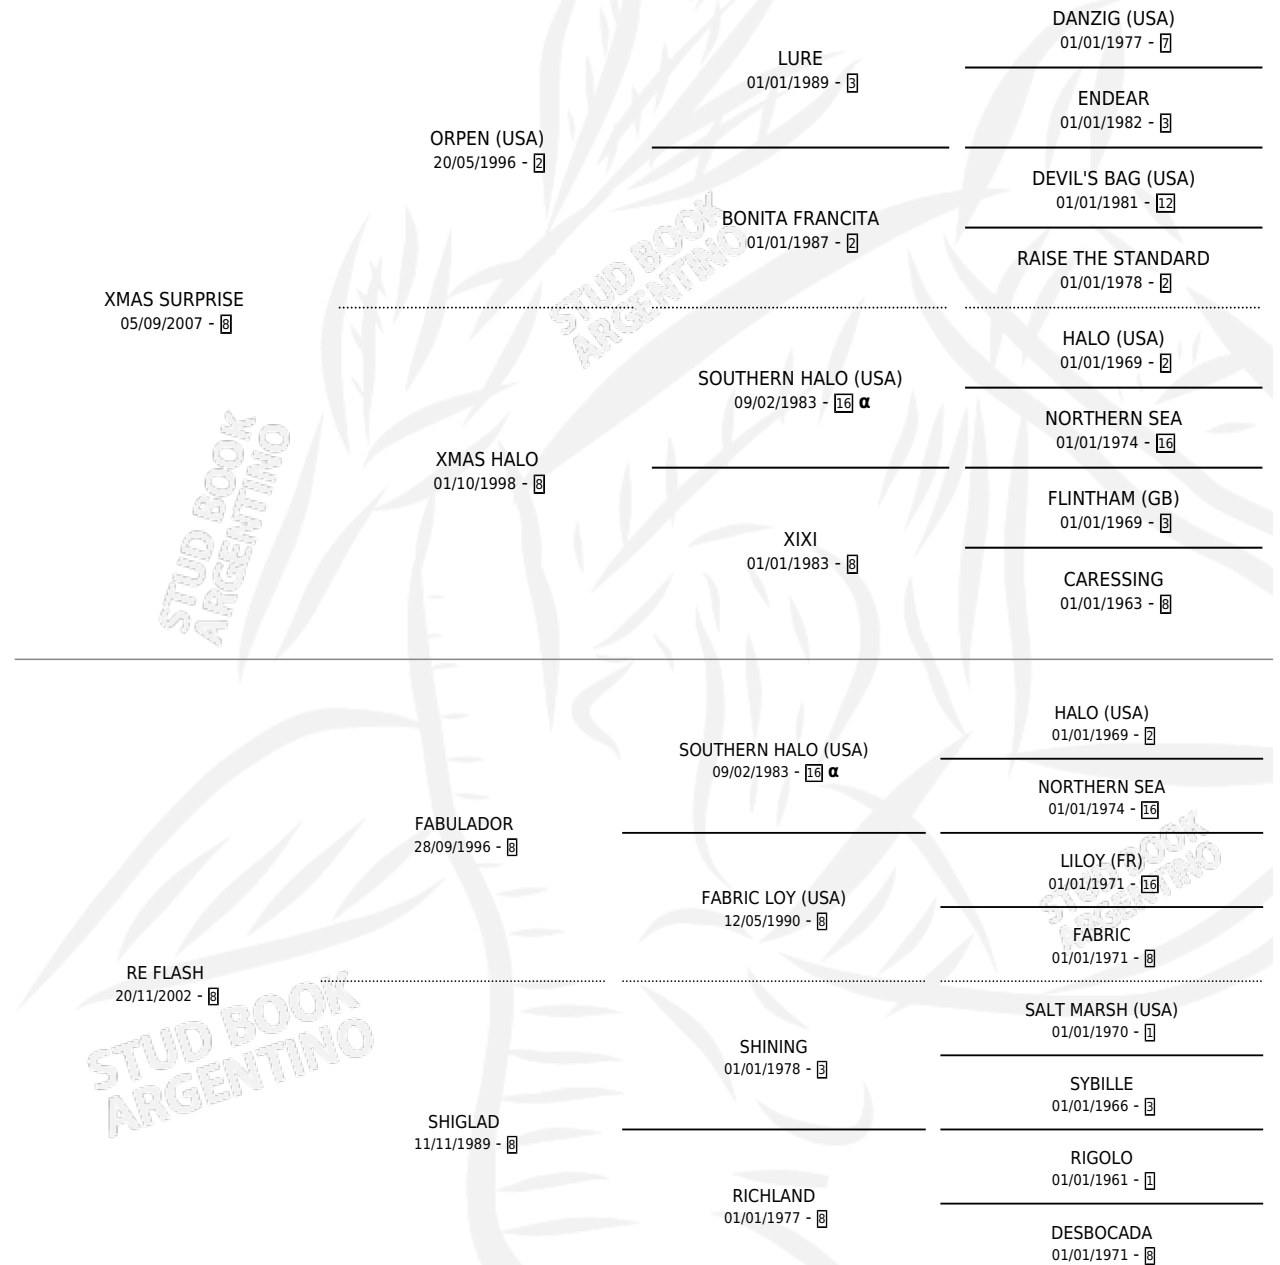

MAX FLASH

por XMAS SURPRISE y RE FLASH por FABULADOR

Argentina · Macho · Zaino · SP · 04/08/2021
Familia 8-i · Volumen 44

ESTADO

TIPIFICACIÓN SANGUÍNEA	X
TIPIFICACIÓN POR ADN	✓
PASAPORTE	X
IDENTIFICACIÓN POR MICROCHIP	✓
REPRODUCTOR	X

Lugar de nacimiento: Carlos Julio
Criador: Meolans Stella Maris

PEDIGREE

INBREEDING : α

MAX FLASH

Datos oficiales del Stud Book Argentino

Documento generado el 02/05/2026

studbook.org.ar