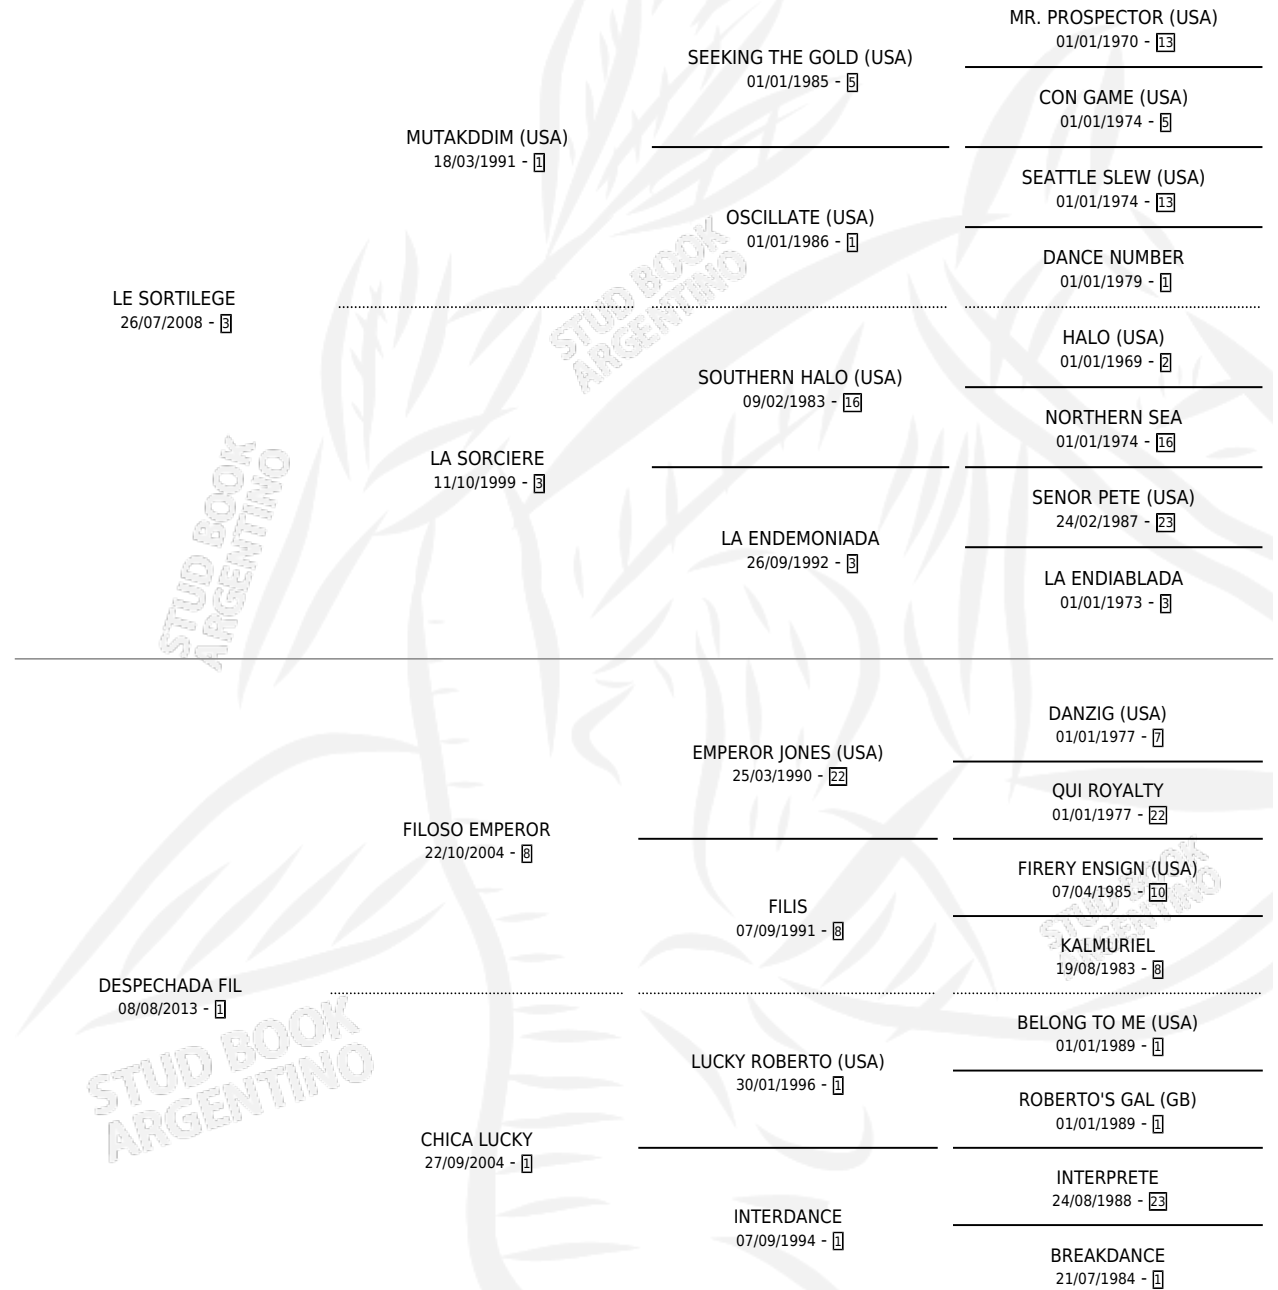

DESPEINADO FIL

por LE SORTILEGE y DESPECHADA FIL por FILOSO
EMPEROR

Argentina · Hembra · Zaino · SP · 10/11/2022
Familia 1-o · Volumen 44

ESTADO

TIPIFICACIÓN SANGUÍNEA	X
TIPIFICACIÓN POR ADN	X
PASAPORTE	X
IDENTIFICACIÓN POR MICROCHIP	✓
REPRODUCTOR	X

Lugar de nacimiento: Los Desagues

Criador: Los Desagues

PEDIGREE

DESPEINADO FIL

Datos oficiales del Stud Book Argentino

Documento generado el 11/05/2026

studbook.org.ar