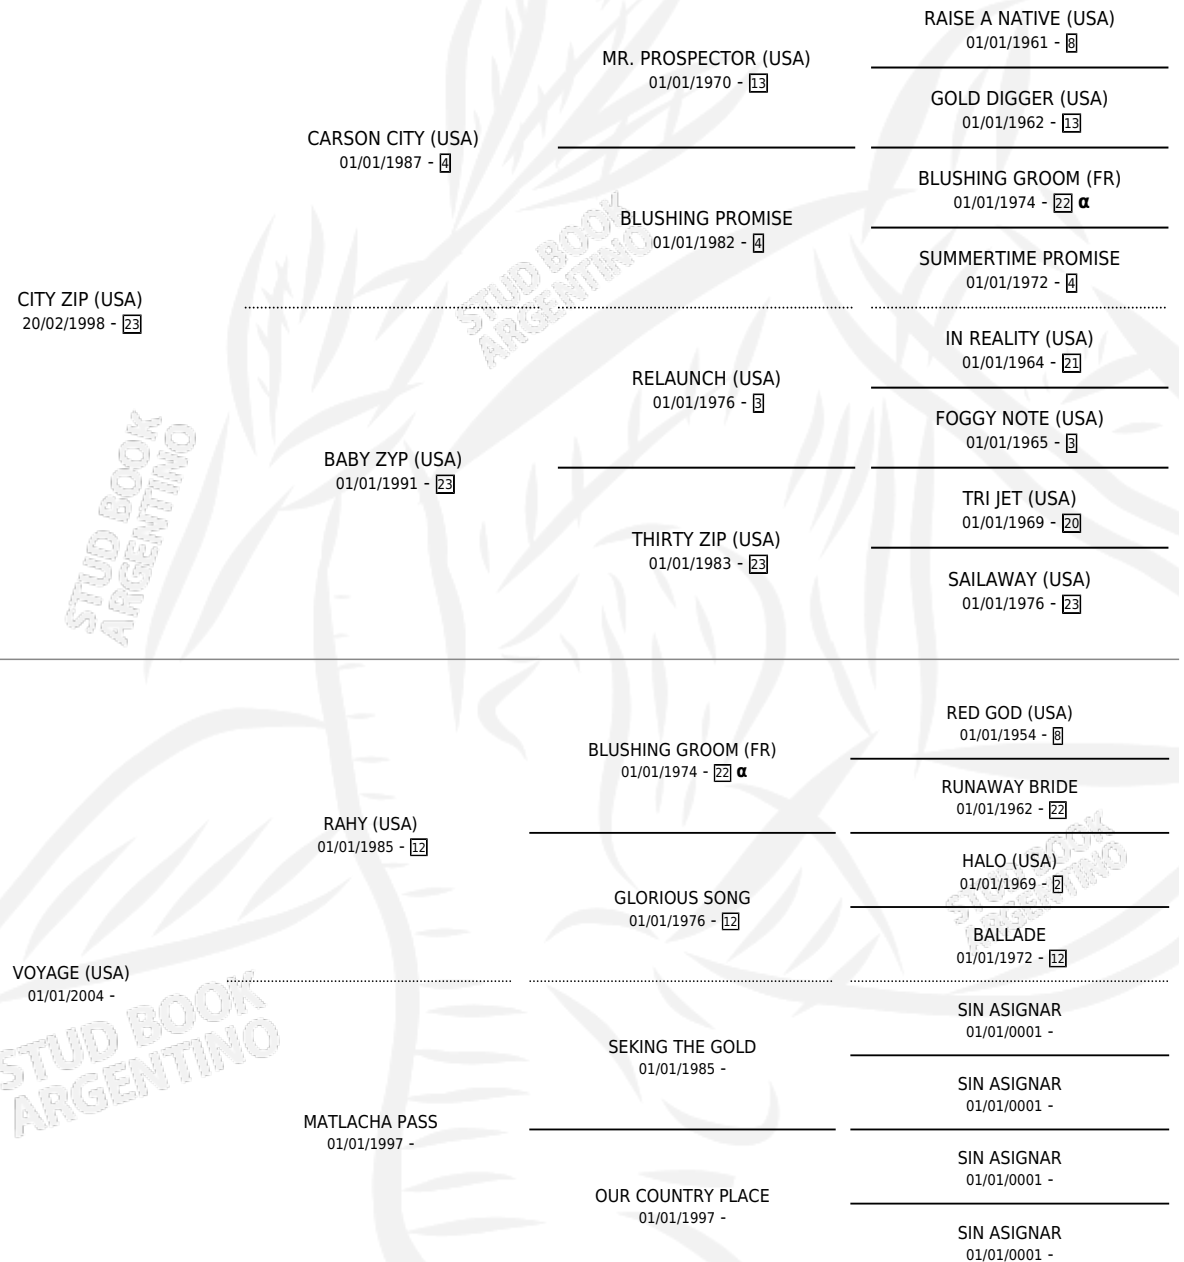

CHERRY CITY (USA)

por CITY ZIP (USA) y VOYAGE (USA) por RAHY (USA)

Estados Unidos · Hembra · Alazan · SP · 27/07/2017
Familia · Volumen web

ESTADO

TIPIFICACIÓN SANGUÍNEA	X
TIPIFICACIÓN POR ADN	✓
PASAPORTE	✓
IDENTIFICACIÓN POR MICROCHIP	✓
REPRODUCTOR	✓

Lugar de nacimiento: Estados Unidos

Criador: Extranjero

~

HIJOS

	MACHOS	HEMBRAS
3 NACIERON	1	2

SIN ACTUACIONES

PEDIGREE

INBREEDING : α

EXPORTACIÓN / IMPORTACIÓN

FECHA	MOVIMIENTO	PAÍS
06/06/2023	IMPORTADO	ESTADOS UNIDOS

~

SERVICIOS

Servicios **4** / Nacimientos **3** / Efectividad **75.00%**

PADRILLO	PRODUCTO	CRIADOR	1ER SERVICIO	ÚLTIMO SERVICIO
DABSTER (USA)	∅		30/09/2025	17/11/2025
MAXFIELD (USA)	MAX VOYAGE (H Z, 01/09/2025)	FIRMAMENTO	25/09/2024	25/09/2024
MAXFIELD (USA)	MAX CHERRY (H Z, 29/08/2024)	FIRMAMENTO	23/08/2023	14/09/2023
JUSTIFY (USA)	CHERRY BOY (M A, 30/07/2023)	FIRMAMENTO	23/08/2022	23/08/2022