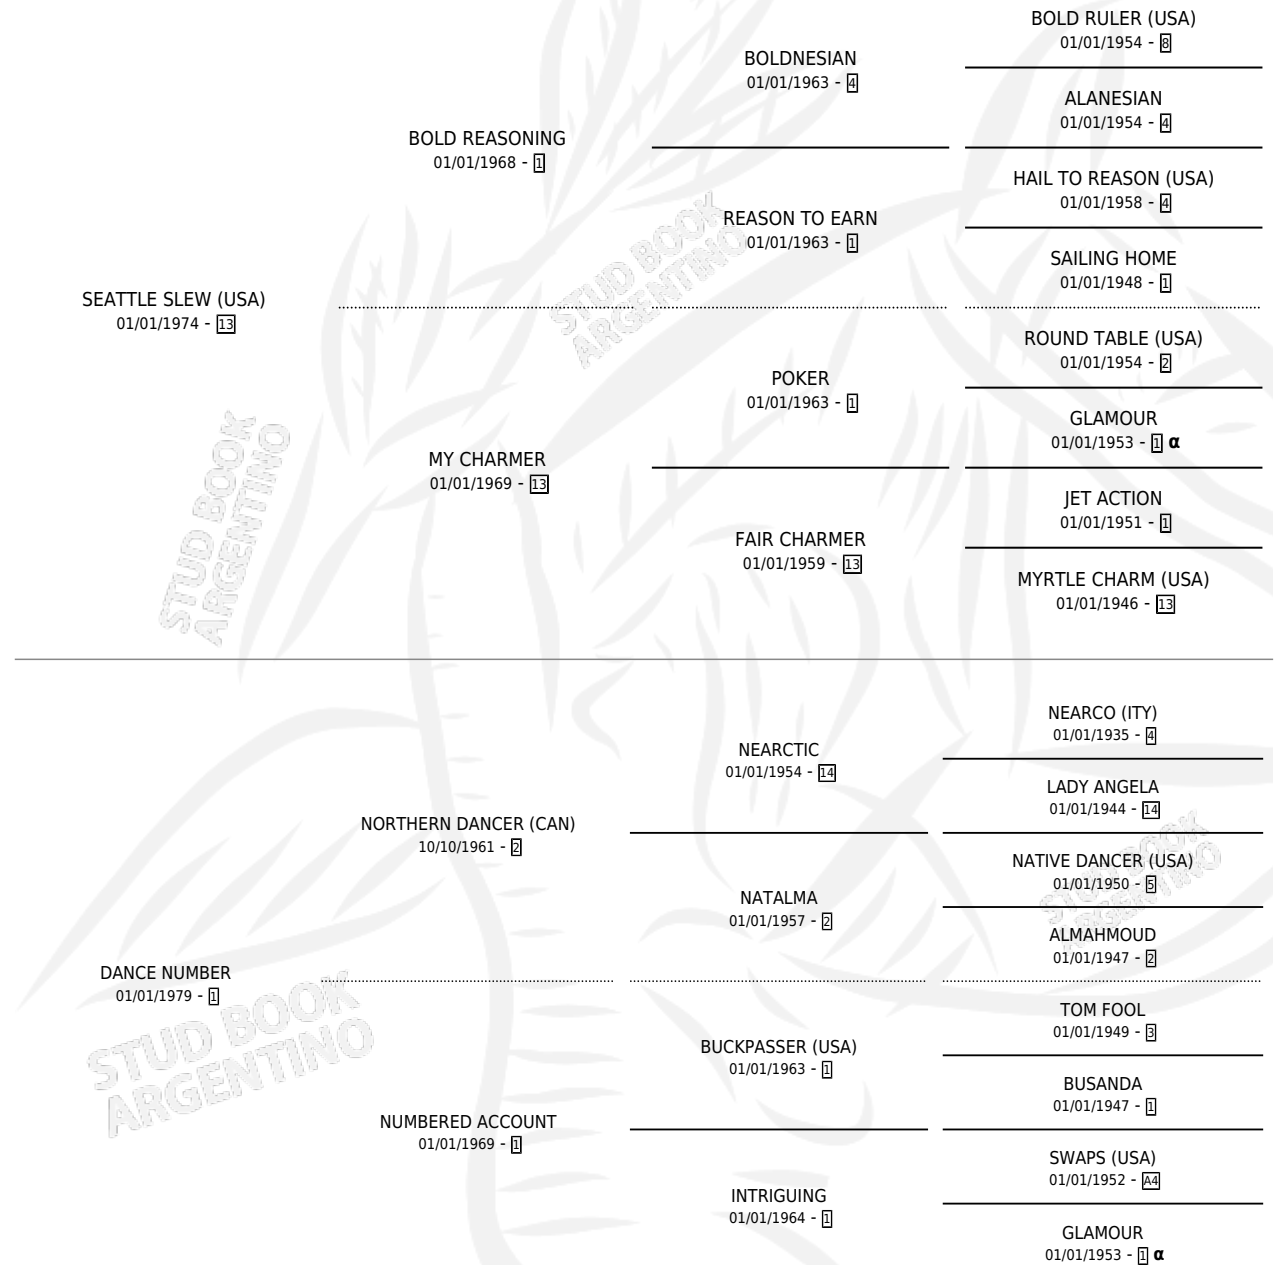

OSCILLIATE

por SEATTLE SLEW (USA) y DANCE NUMBER por
NORTHERN DANCER (CAN)

Argentina · Hembra · No Consigna · SP · 01/01/1986
Familia · Volumen 32

ESTADO

TIPIFICACIÓN SANGUÍNEA	X
TIPIFICACIÓN POR ADN	X
PASAPORTE	X
IDENTIFICACIÓN POR MICROCHIP	X
REPRODUCTOR	X

Lugar de nacimiento: Campo particular
Criador: Sin dato

~

HIJOS

	MACHOS	HEMBRAS
1 NACIERON	0	1
SIN ACTUACIONES		

PEDIGREE

INBREEDING : α

OSCILLIATE

Datos oficiales del Stud Book Argentino