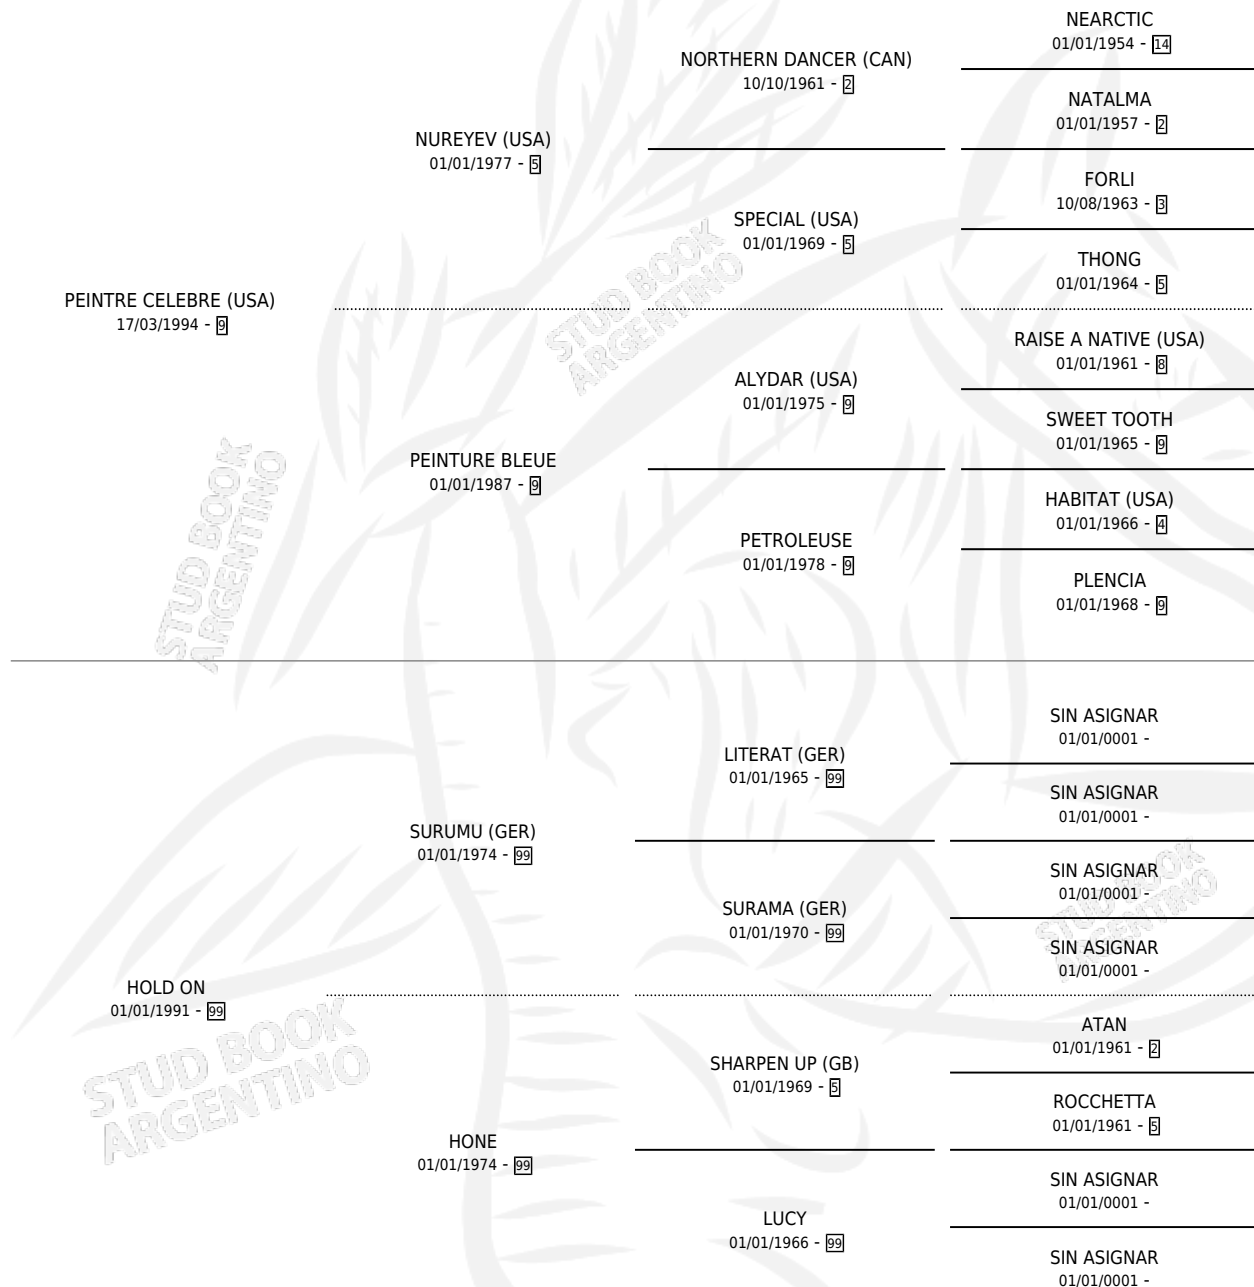

HIGH FIDELITY

por PEINTRE CELEBRE (USA) y HOLD ON por SURUMU (GER)

Argentina · Hembra · No Consigna · SP · 01/01/2003
Familia · Volumen 38

ESTADO

TIPIFICACIÓN SANGUÍNEA	X
TIPIFICACIÓN POR ADN	X
PASAPORTE	X
IDENTIFICACIÓN POR MICROCHIP	X
REPRODUCTOR	X

Lugar de nacimiento: Campo particular

Criador: Sin dato

~

HIJOS

	MACHOS	HEMBRAS
1 NACIERON	0	1
SIN ACTUACIONES		

PEDIGREE

HIGH FIDELITY

Datos oficiales del Stud Book Argentino