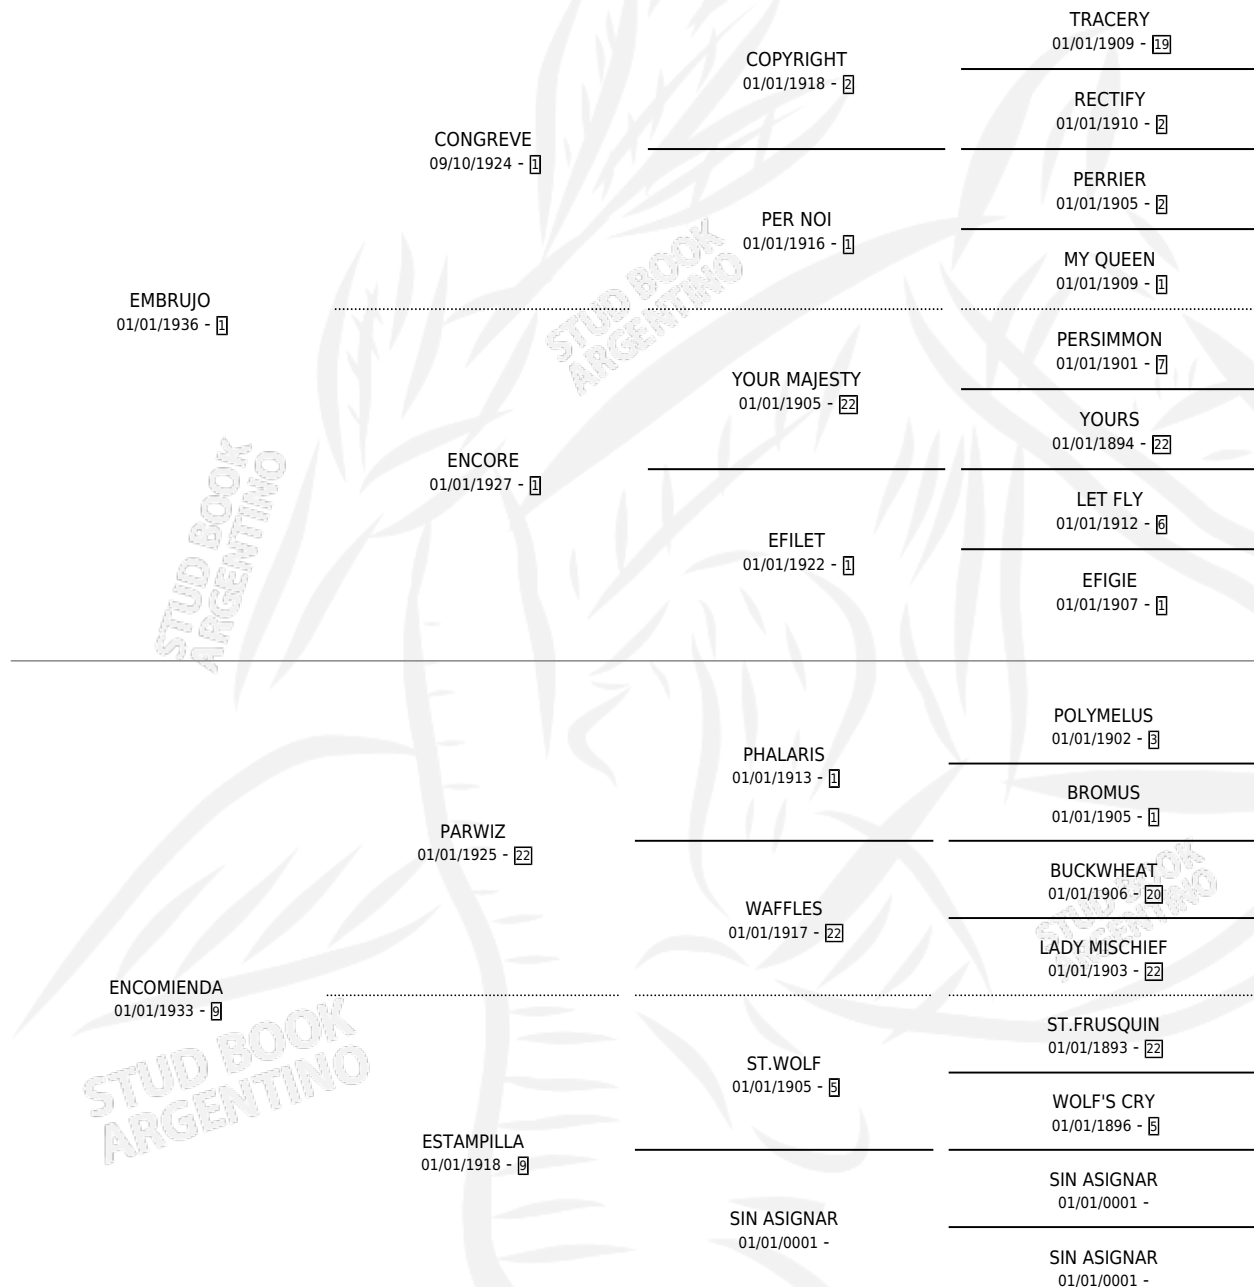

PENNY POST

por **EMBRUJO** y **ENCOMIENDA** por **PARWIZ**

Argentina · Macho · Alazan Tostado · SP · 01/01/1945
Familia 9-g · Volumen 19

ESTADO

| | |
|------------------------------|---|
| TIPIFICACIÓN SANGUÍNEA | X |
| TIPIFICACIÓN POR ADN | X |
| PASAPORTE | X |
| IDENTIFICACIÓN POR MICROCHIP | X |
| REPRODUCTOR | X |

Lugar de nacimiento: Campo Particular

Criador: Sin dato

~

HIJOS

| | MACHOS | HEMBRAS |
|-----------------|--------|---------|
| 64 NACIERON | 10 | 54 |
| SIN ACTUACIONES | | |

PEDIGREE

PENNY POST

Datos oficiales del Stud Book Argentino