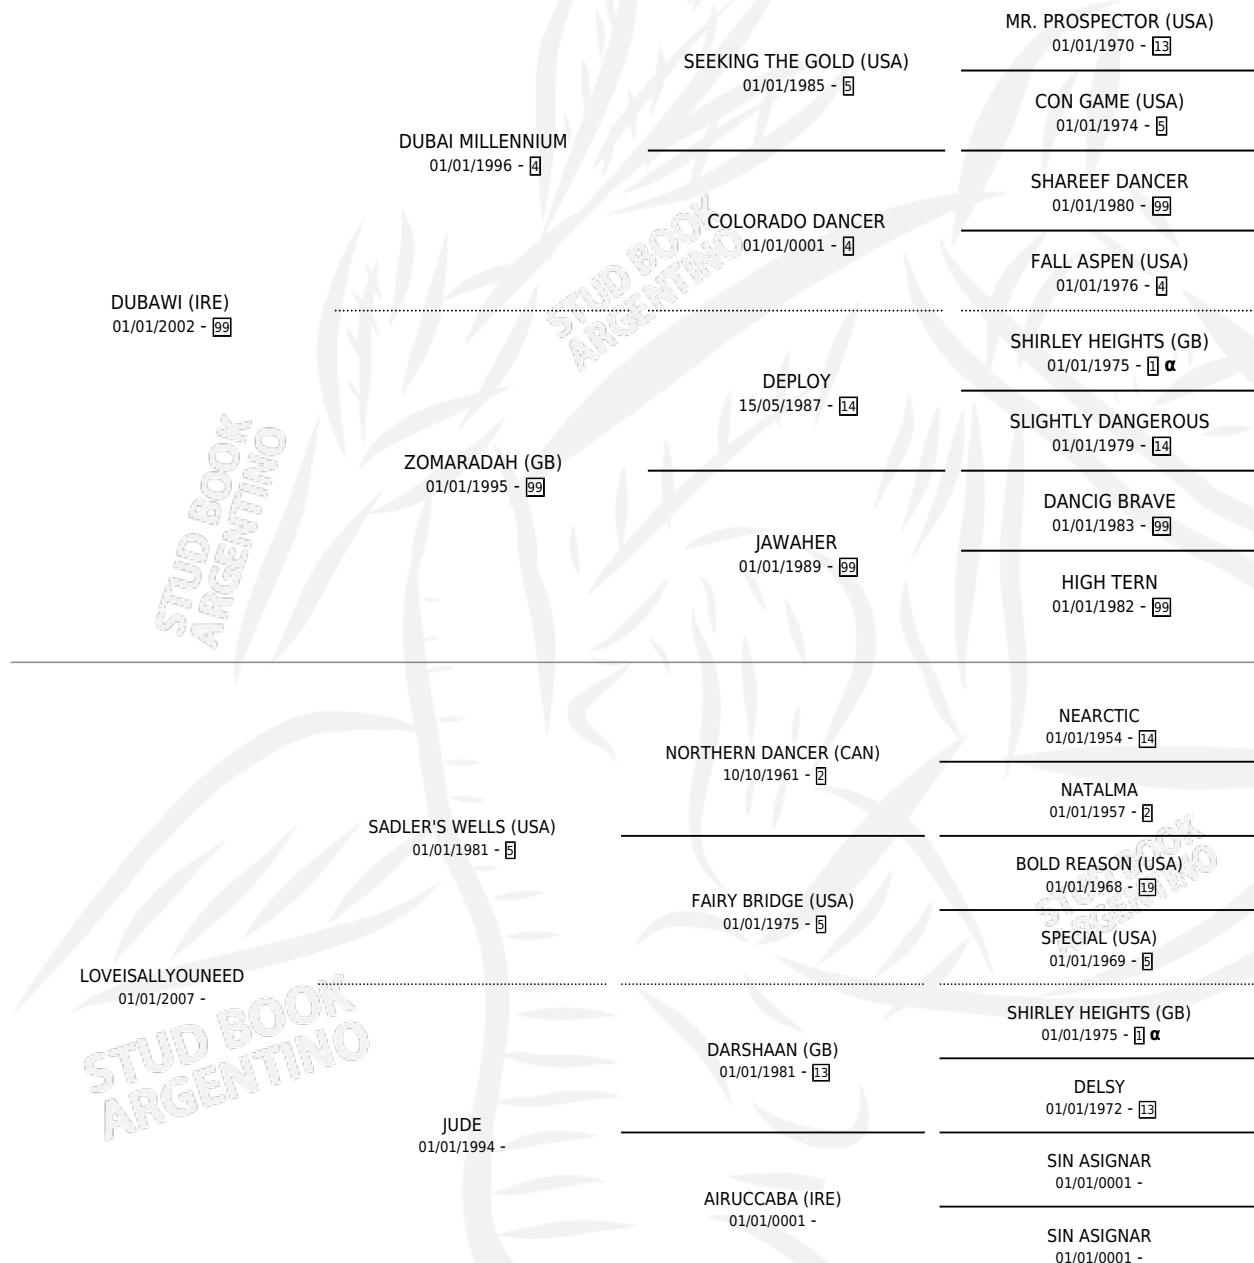

DEMARCHELIER

por **DUBAWI (IRE)** y **LOVEISALLYOONEED** por **SADLER'S WELLS (USA)**

Argentina · Macho · No Consigna · SP · 01/01/2016
Familia · Volumen 42

ESTADO

TIPIFICACIÓN SANGUÍNEA	X
TIPIFICACIÓN POR ADN	X
PASAPORTE	X
IDENTIFICACIÓN POR MICROCHIP	X
REPRODUCTOR	X

Lugar de nacimiento: Campo particular
Criador: Sin dato

~

HIJOS

	MACHOS	HEMBRAS
1 NACIERON	0	1
1 CORRIERON	0	1
1 GANARON	0	1
0 GANADORES CL	0 GANADORES GR	0 GANADORES G1

PEDIGREE

INBREEDING : α

DEMARCHELIER