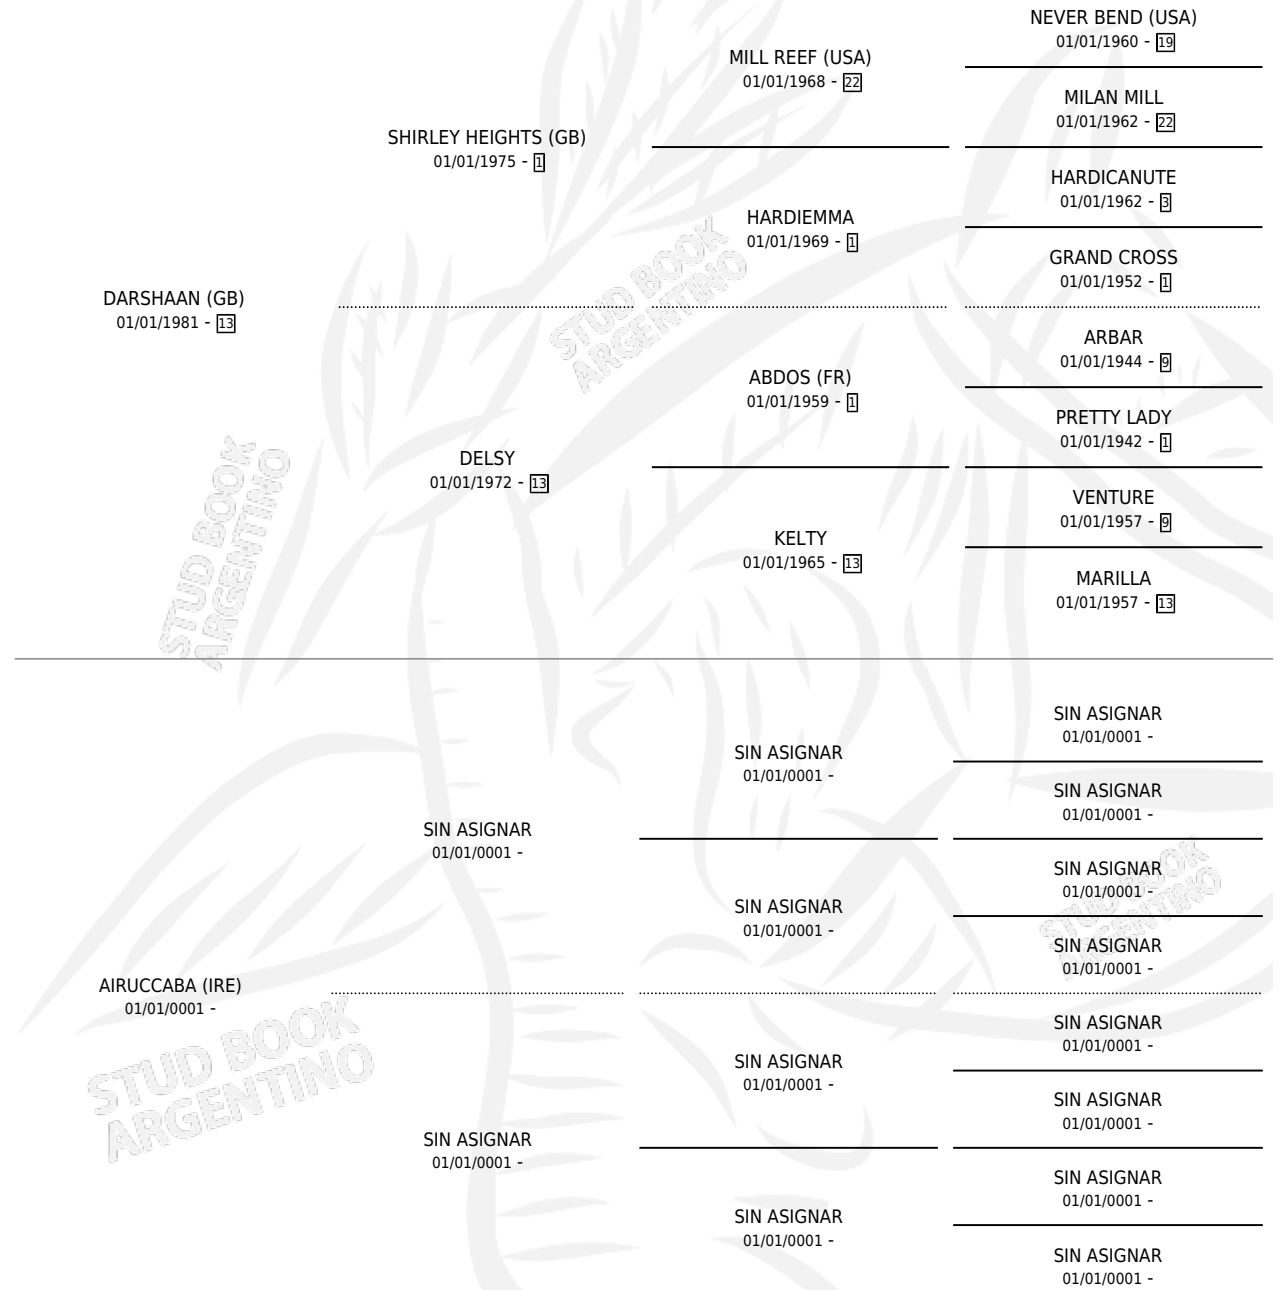

JUDE

por **DARSHAAN (GB)** y **AIRUCCABA (IRE)** por **SIN ASIGNAR**

Argentina · Hembra · No Consigna · SP · 01/01/1994
Familia · Volumen 35

ESTADO

TIPIFICACIÓN SANGUÍNEA	X
TIPIFICACIÓN POR ADN	X
PASAPORTE	X
IDENTIFICACIÓN POR MICROCHIP	X
REPRODUCTOR	X

Lugar de nacimiento: Campo particular

Criador: Sin dato

~

HIJOS

	MACHOS	HEMBRAS
1 NACIERON	0	1
SIN ACTUACIONES		

PEDIGREE

JUDE

Datos oficiales del Stud Book Argentino