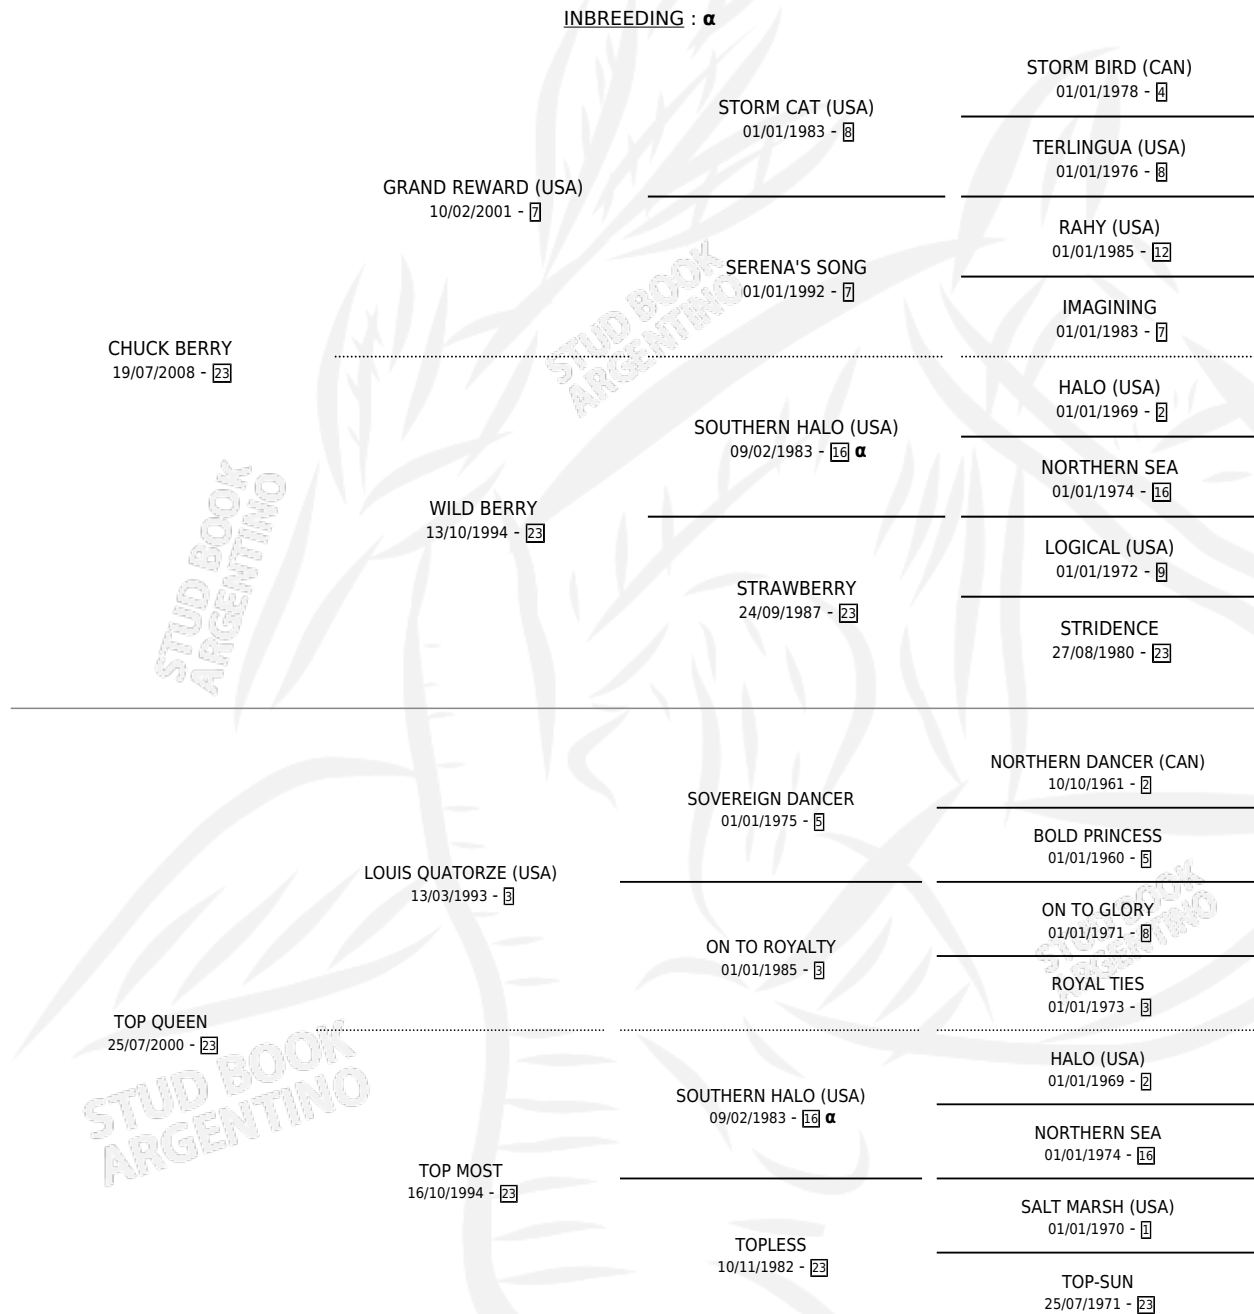

TOP SOL

por **CHUCK BERRY** y **TOP QUEEN** por **LOUIS QUATORZE**
(USA)

Argentina · Macho · Zaino · SP · 29/10/2021
Familia 23-a · Volumen 44

ESTADO

TIPIFICACIÓN SANGUÍNEA	X
TIPIFICACIÓN POR ADN	X
PASAPORTE	X
IDENTIFICACIÓN POR MICROCHIP	✓
REPRODUCTOR	X

Lugar de nacimiento: La Catedral De Palermo
Criador: Etcheverry Sergio Jesus

PEDIGREE

INBREEDING : α

TOP SOL

Datos oficiales del Stud Book Argentino

Documento generado el 25/04/2026

studbook.org.ar