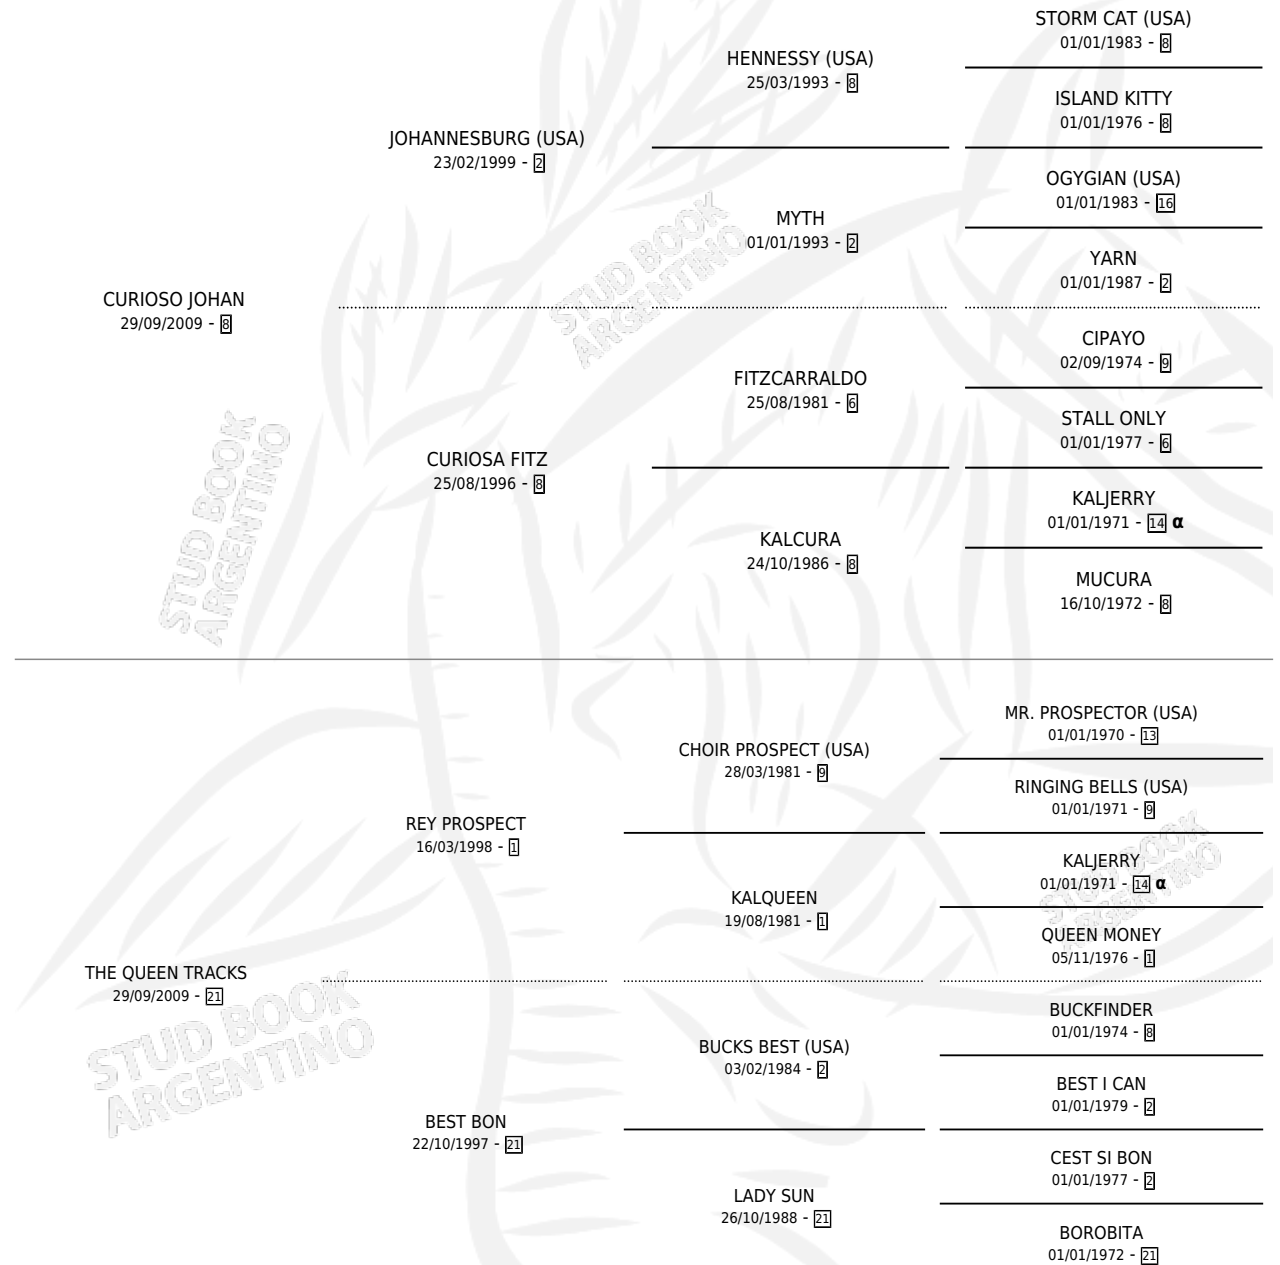

THE QUEEN KAL

por CURIOSO JOHAN y THE QUEEN TRACKS por REY PROSPECT

Argentina · Hembra · Zaino · SP · 28/09/2021
Familia 21-a · Volumen 44

ESTADO

TIPIFICACIÓN SANGUÍNEA	X
TIPIFICACIÓN POR ADN	X
PASAPORTE	X
IDENTIFICACIÓN POR MICROCHIP	✓
REPRODUCTOR	X

Lugar de nacimiento: Campo particular

Criador: Bravo Bibiana Gabriela y Etcheverry Sergio Jesus

PEDIGREE

INBREEDING : α

THE QUEEN KAL

Datos oficiales del Stud Book Argentino

Documento generado el 11/05/2026