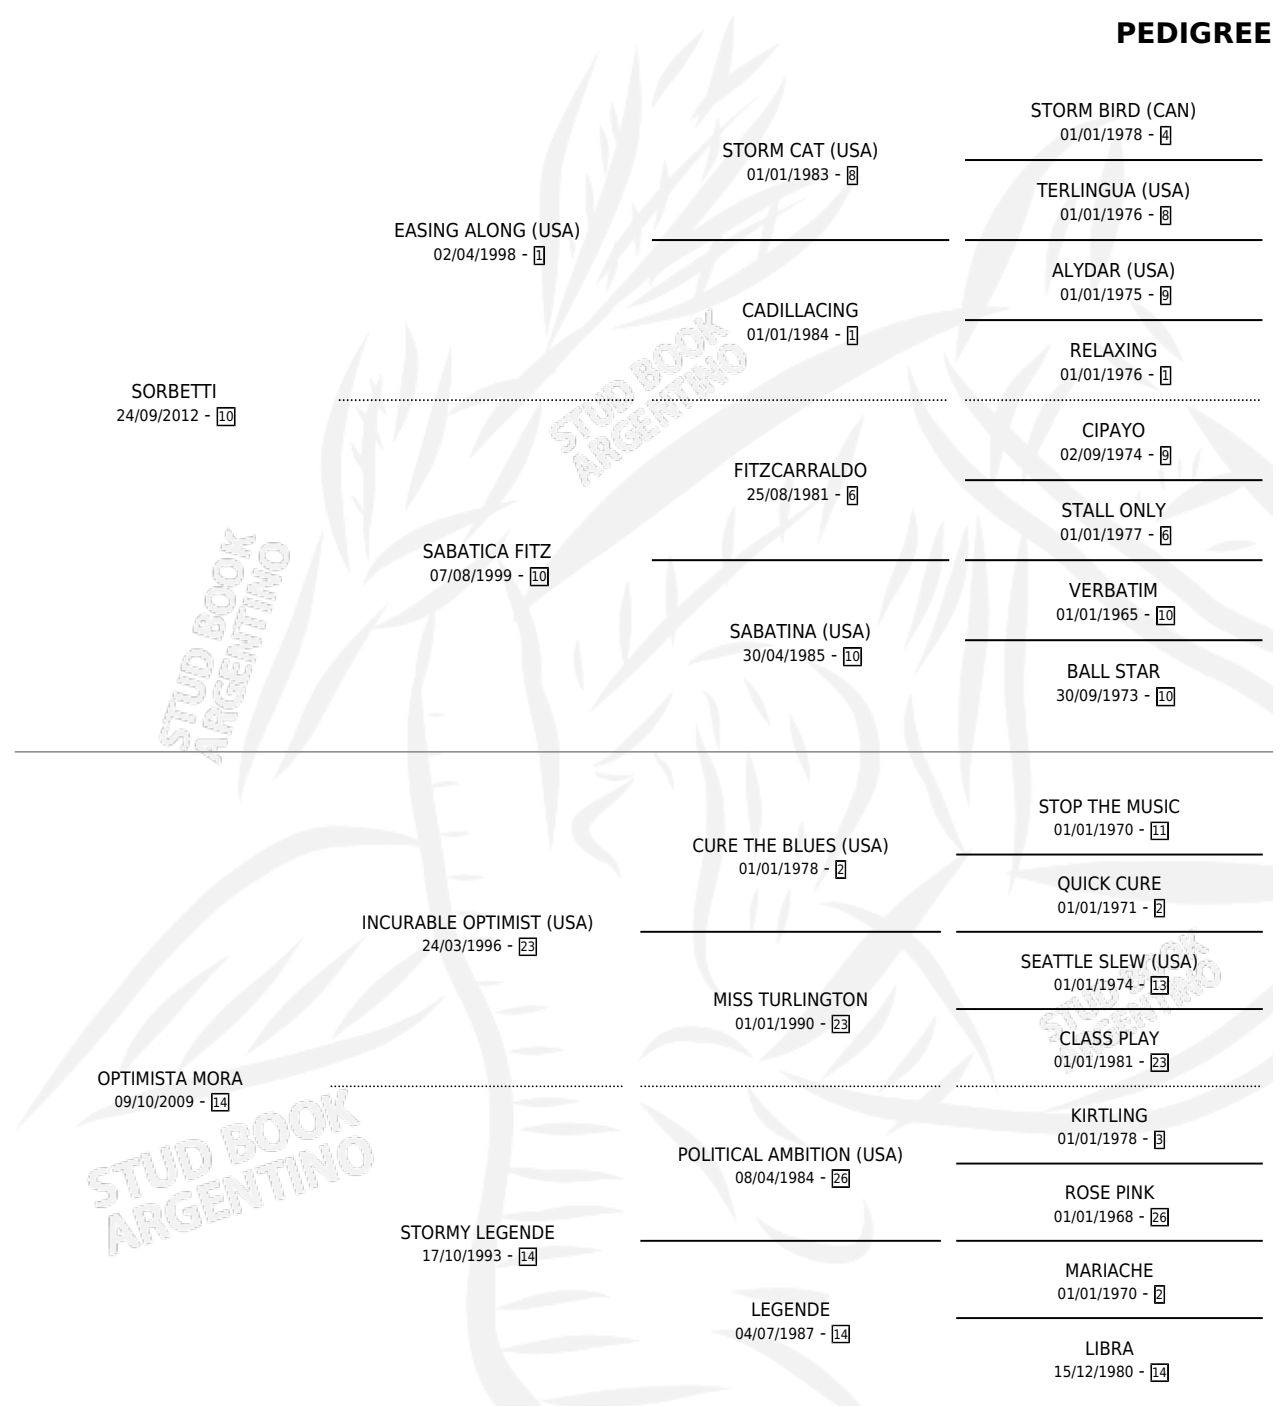

LUSAFAL

por **SORBETTI** y **OPTIMISTA MORA** por **INCURABLE OPTIMIST (USA)**

Argentina · Hembra · Alazan · SP · 20/09/2020
Familia 14-e · Volumen 44

ESTADO

TIPIFICACIÓN SANGUÍNEA	X
TIPIFICACIÓN POR ADN	✓
PASAPORTE	✓
IDENTIFICACIÓN POR MICROCHIP	✓
REPRODUCTOR	X

Lugar de nacimiento: Soy Pepe
Criador: Mattina Juan Carlos

PEDIGREE