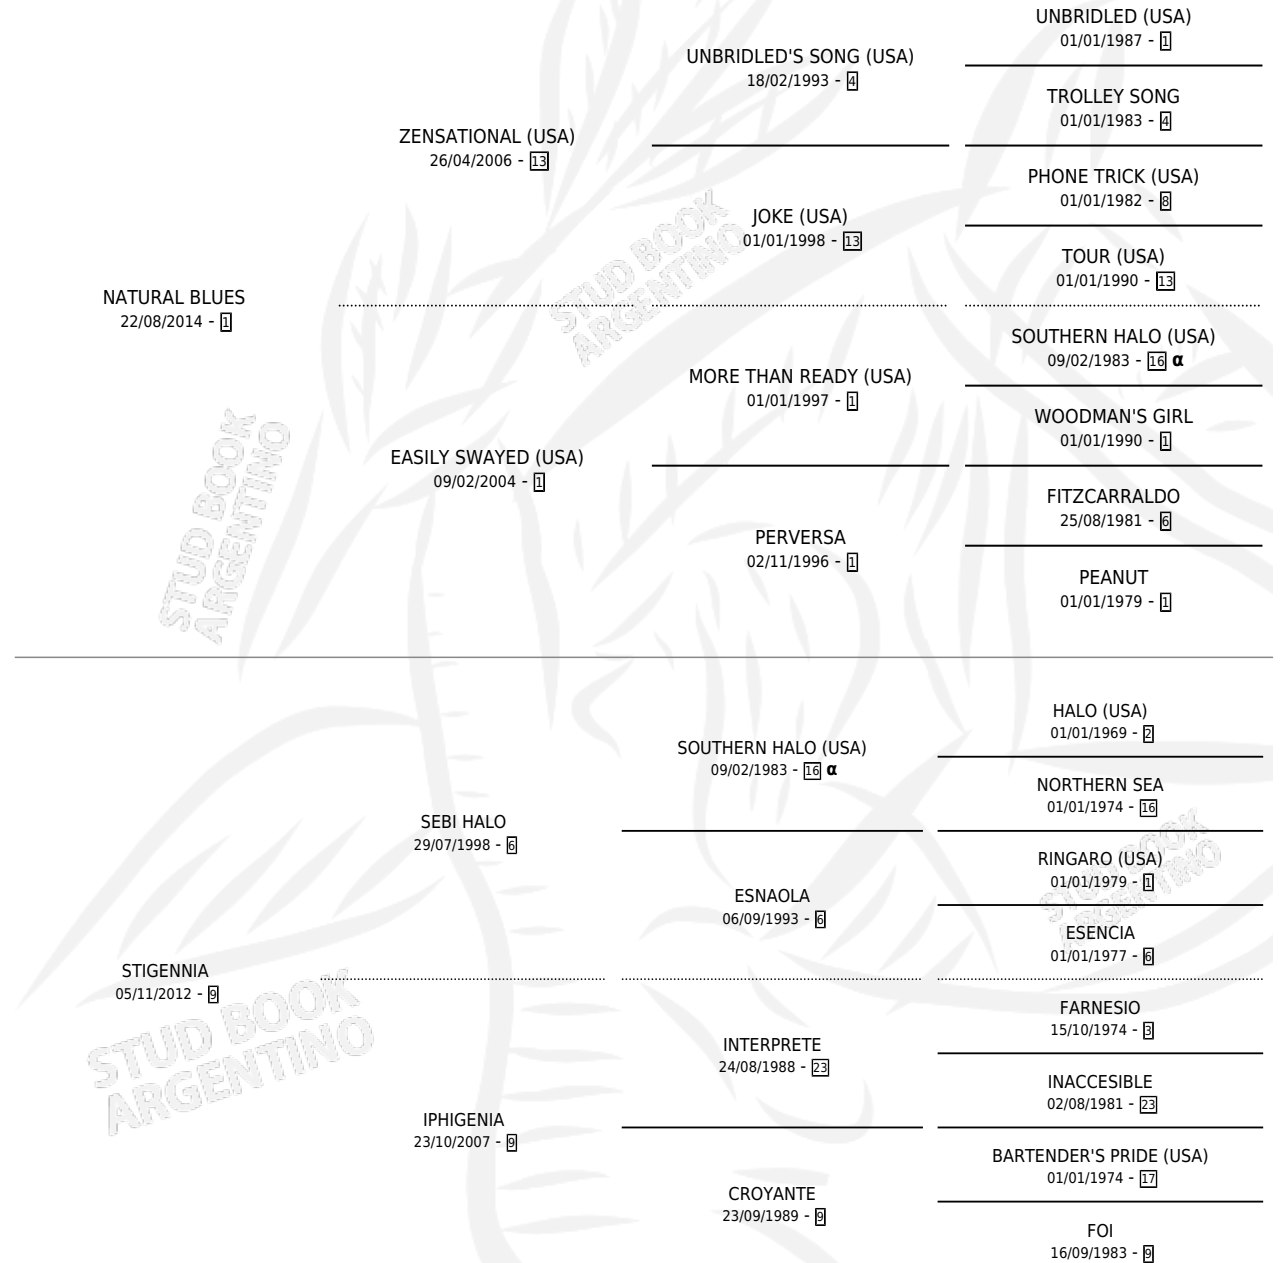

ISOLINA DEL BLUES

por NATURAL BLUES y STIGENNIA por SEBI HALO

Argentina · Hembra · Zaino · SP · 09/12/2021
Familia 9-g · Volumen 44

ESTADO

TIPIFICACIÓN SANGUÍNEA	X
TIPIFICACIÓN POR ADN	✓
PASAPORTE	✓
IDENTIFICACIÓN POR MICROCHIP	✓
REPRODUCTOR	X

Lugar de nacimiento: Traslasierra
Criador: Carbel Juan Pedro

PEDIGREE

INBREEDING : α