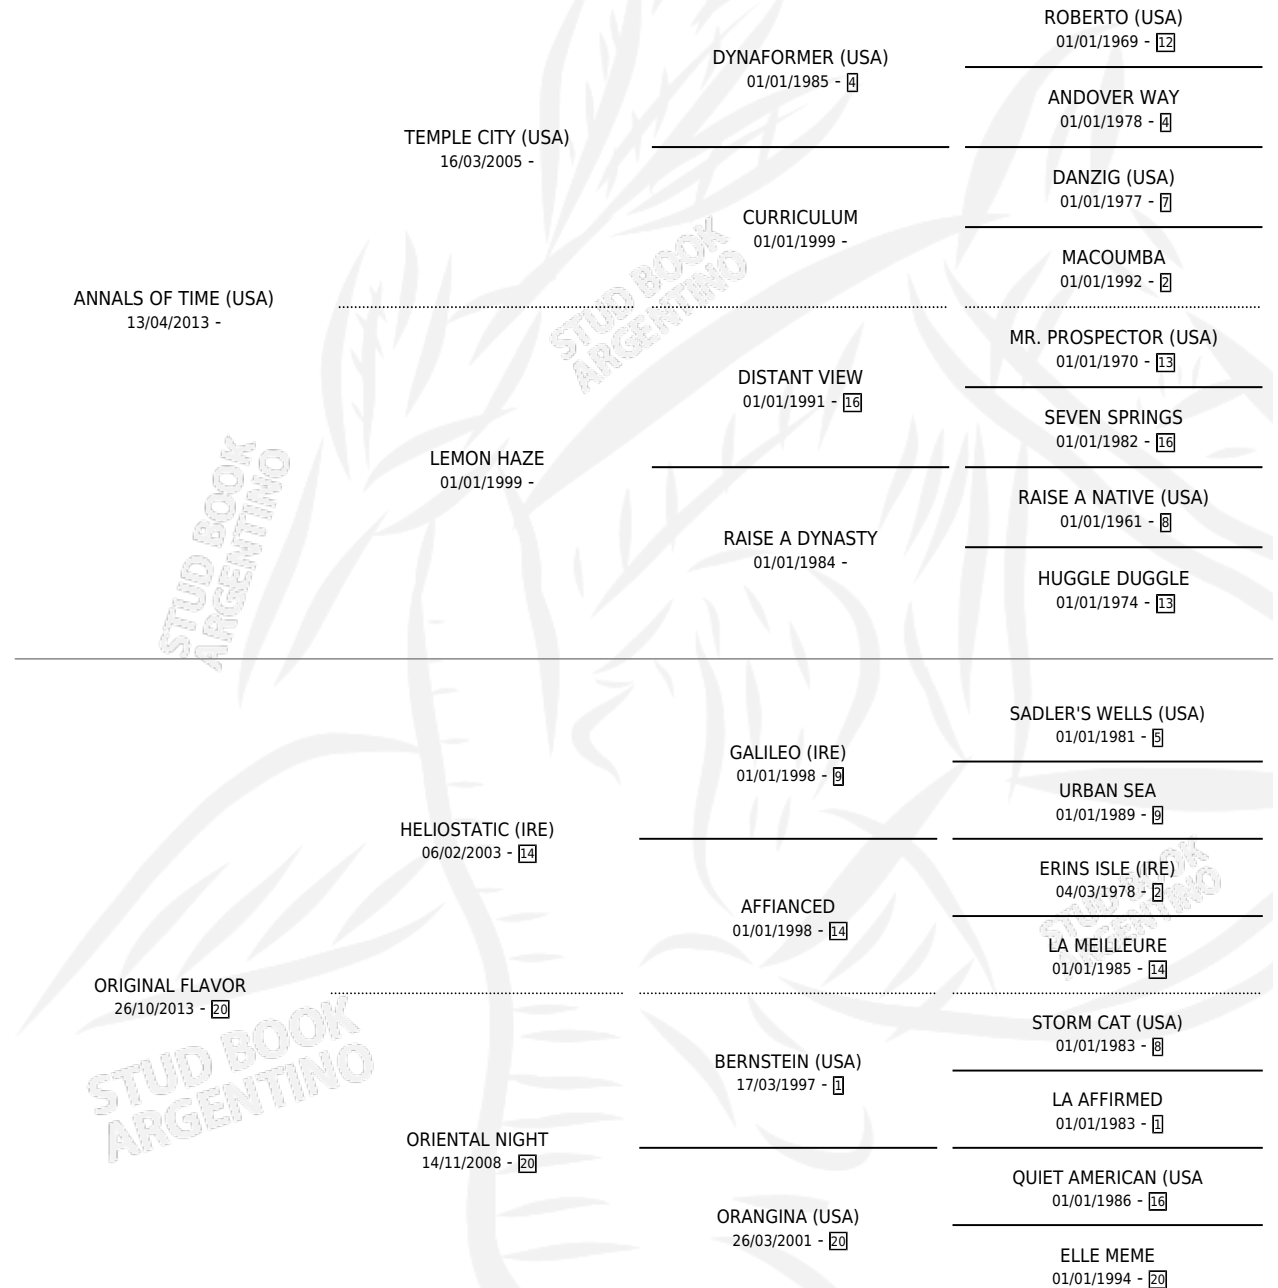

ORIGINAL TIME

por ANNALS OF TIME (USA) y ORIGINAL FLAVOR por
HELIOSTATIC (IRE)

Argentina · Macho · Alazan · SP · 06/10/2021
Familia 20 · Volumen 44

ESTADO

TIPIFICACIÓN SANGUÍNEA	X
TIPIFICACIÓN POR ADN	✓
PASAPORTE	✓
IDENTIFICACIÓN POR MICROCHIP	✓
REPRODUCTOR	X

Lugar de nacimiento: Vadarkblar

Criador: Vadarkblar

PEDIGREE

CAMPAÑA

Solo carreras oficiales de Argentina

POR EDAD

EDAD	CC	1°	2°	3°	4°	5°	NP	CLC	CLG	CLCG1	CLGG1	IMPORTE	GANANCIA / CC
4 AÑOS	11	0	2	2	3	0	4	0	0	0	0	\$5,881,350	\$534,668
TOTALES	11	0	2	2	3	0	4	0	0	0	0	\$5,881,350	\$534,668
%		0.0%	18.2%	18.2%	27.3%	0.0%	36.4%	0.0%	0.0%	0.0%	0.0%		