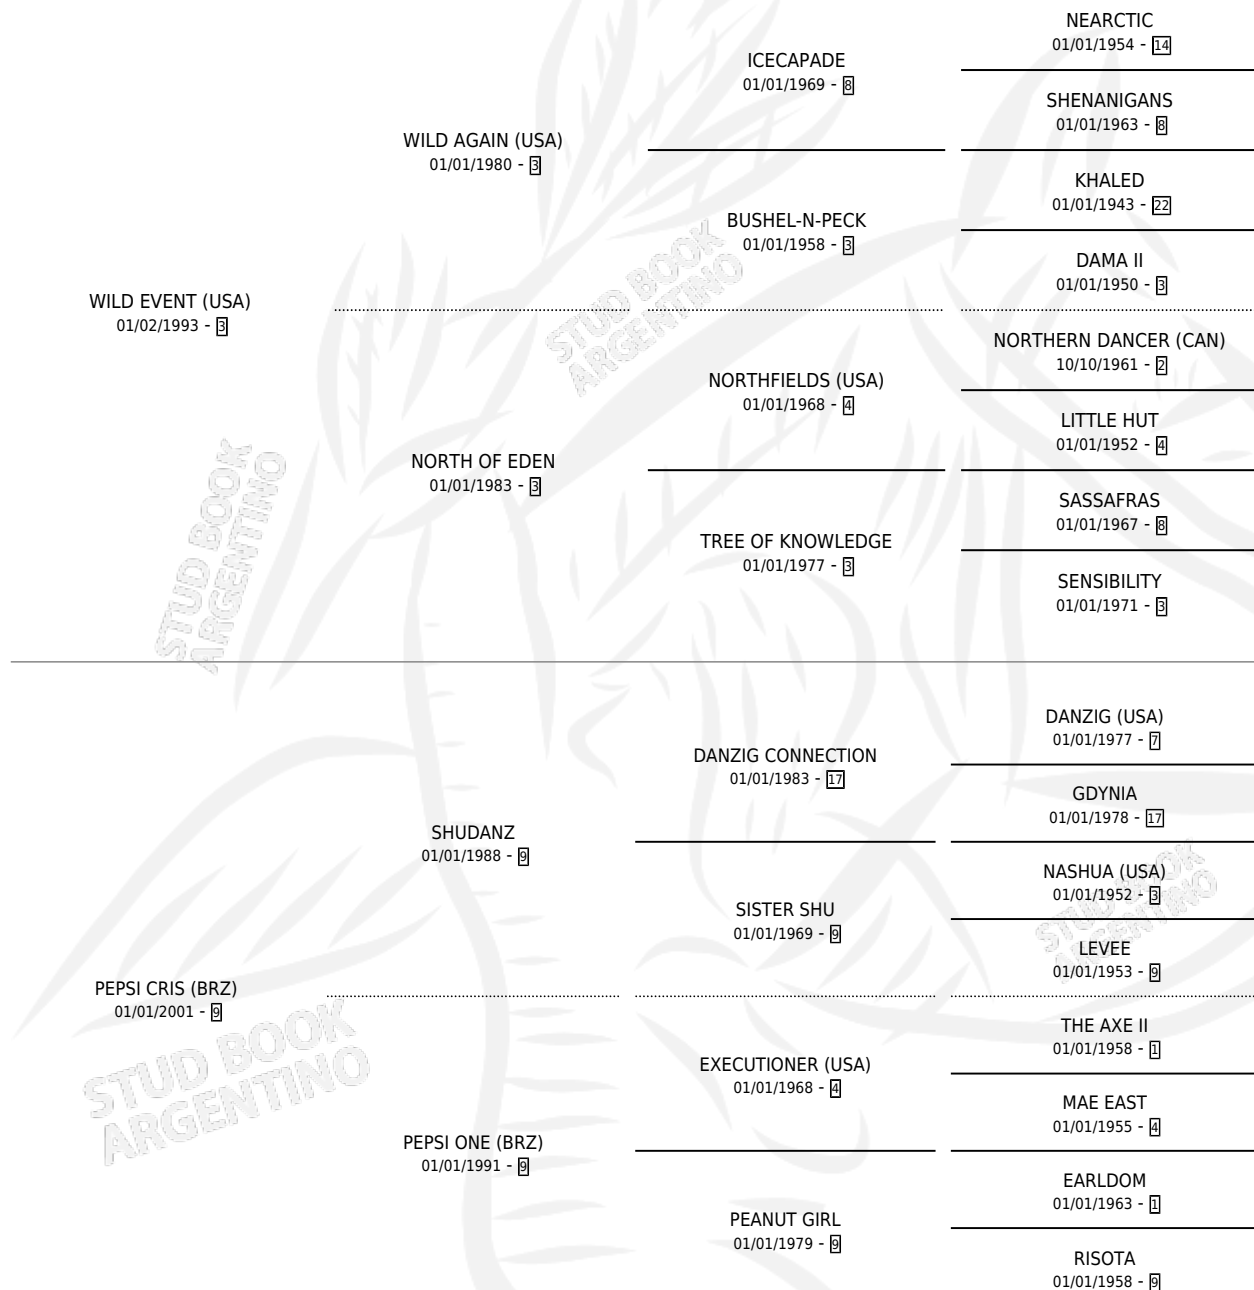

EIFFEL

por **WILD EVENT (USA)** y **PEPSI CRIS (BRZ)** por **SHUDANZ**

Argentina · Hembra · Zaino · SP · 01/01/2012
Familia · Volumen 41

ESTADO

TIPIFICACIÓN SANGUÍNEA	X
TIPIFICACIÓN POR ADN	X
PASAPORTE	X
IDENTIFICACIÓN POR MICROCHIP	X
REPRODUCTOR	X

Lugar de nacimiento: Campo particular

Criador: Sin dato

~

HIJOS

	MACHOS	HEMBRAS
2 NACIERON	1	1
2 CORRIERON	1	1
2 GANARON	1	1
1 GANADORES CL	1 GANADORES GR	0 GANADORES G1

PEDIGREE

EIFFEL

Datos oficiales del Stud Book Argentino